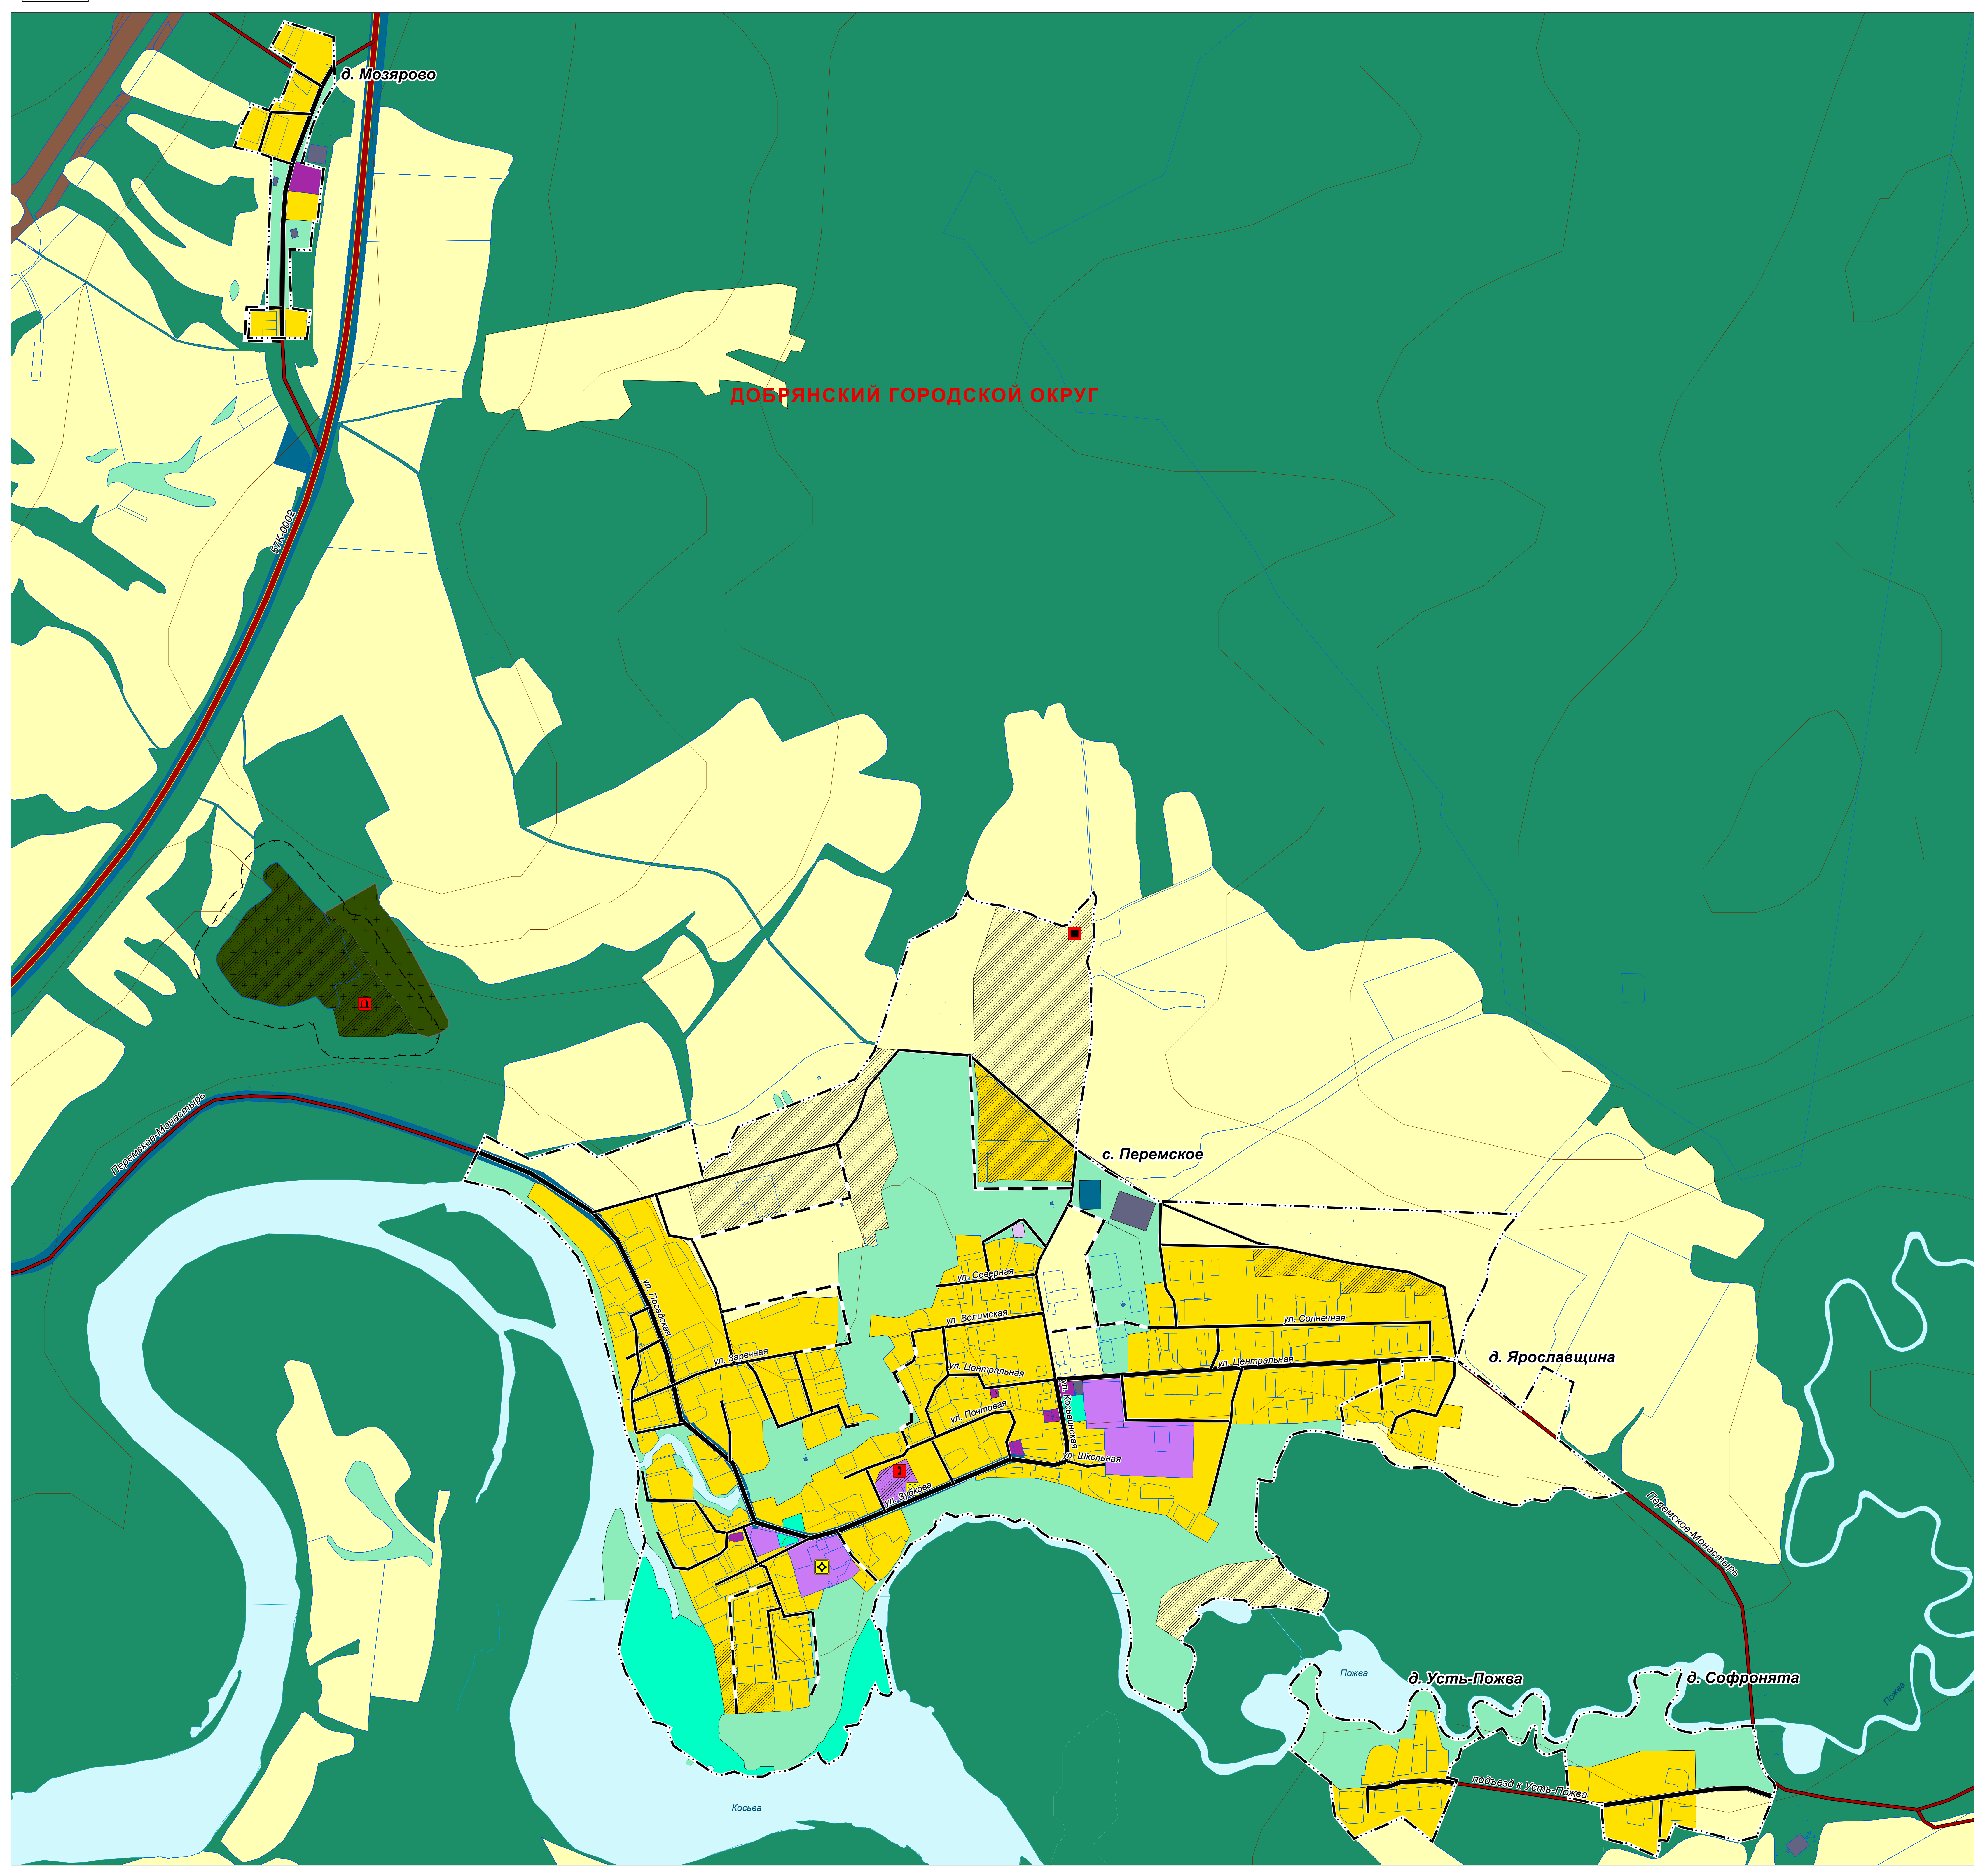

ГЕНЕРАЛЬНЫЙ ПЛАН ДОБРЯНСКОГО ГОРОДСКОГО ОКРУГА ПЕРМСКОГО КРАЯ

ФРАГМЕНТ КАРТЫ ФУНКЦИОНАЛЬНЫХ ЗОН ГОРОДСКОГО ОКРУГА М 1:5 000

ГЕНЕРАЛЬНЫЙ ПЛАН ДОБРЯНСКОГО ГОРОДСКОГО ОКРУГА ПЕРМСКОГО КРАЯ

ФРАГМЕНТ КАРТЫ ФУНКЦИОНАЛЬНЫХ ЗОН ГОРОДСКОГО ОКРУГА М 1:5 000

ДОБРЯНСКИЙ ГОРОДСКОЙ ОКРУГ

ГЕНЕРАЛЬНЫЙ ПЛАН ДОБРЯНСКОГО ГОРОДСКОГО ОКРУГА ПЕРМСКОГО КРАЯ

ФРАГМЕНТ КАРТЫ ФУНКЦИОНАЛЬНЫХ ЗОН ГОРОДСКОГО ОКРУГА М 1:5 000

ДОБРЯНСКИЙ ГОРОДСКОЙ ОКРУГ

п. при ст. Тихая

Пароль-Остичанск