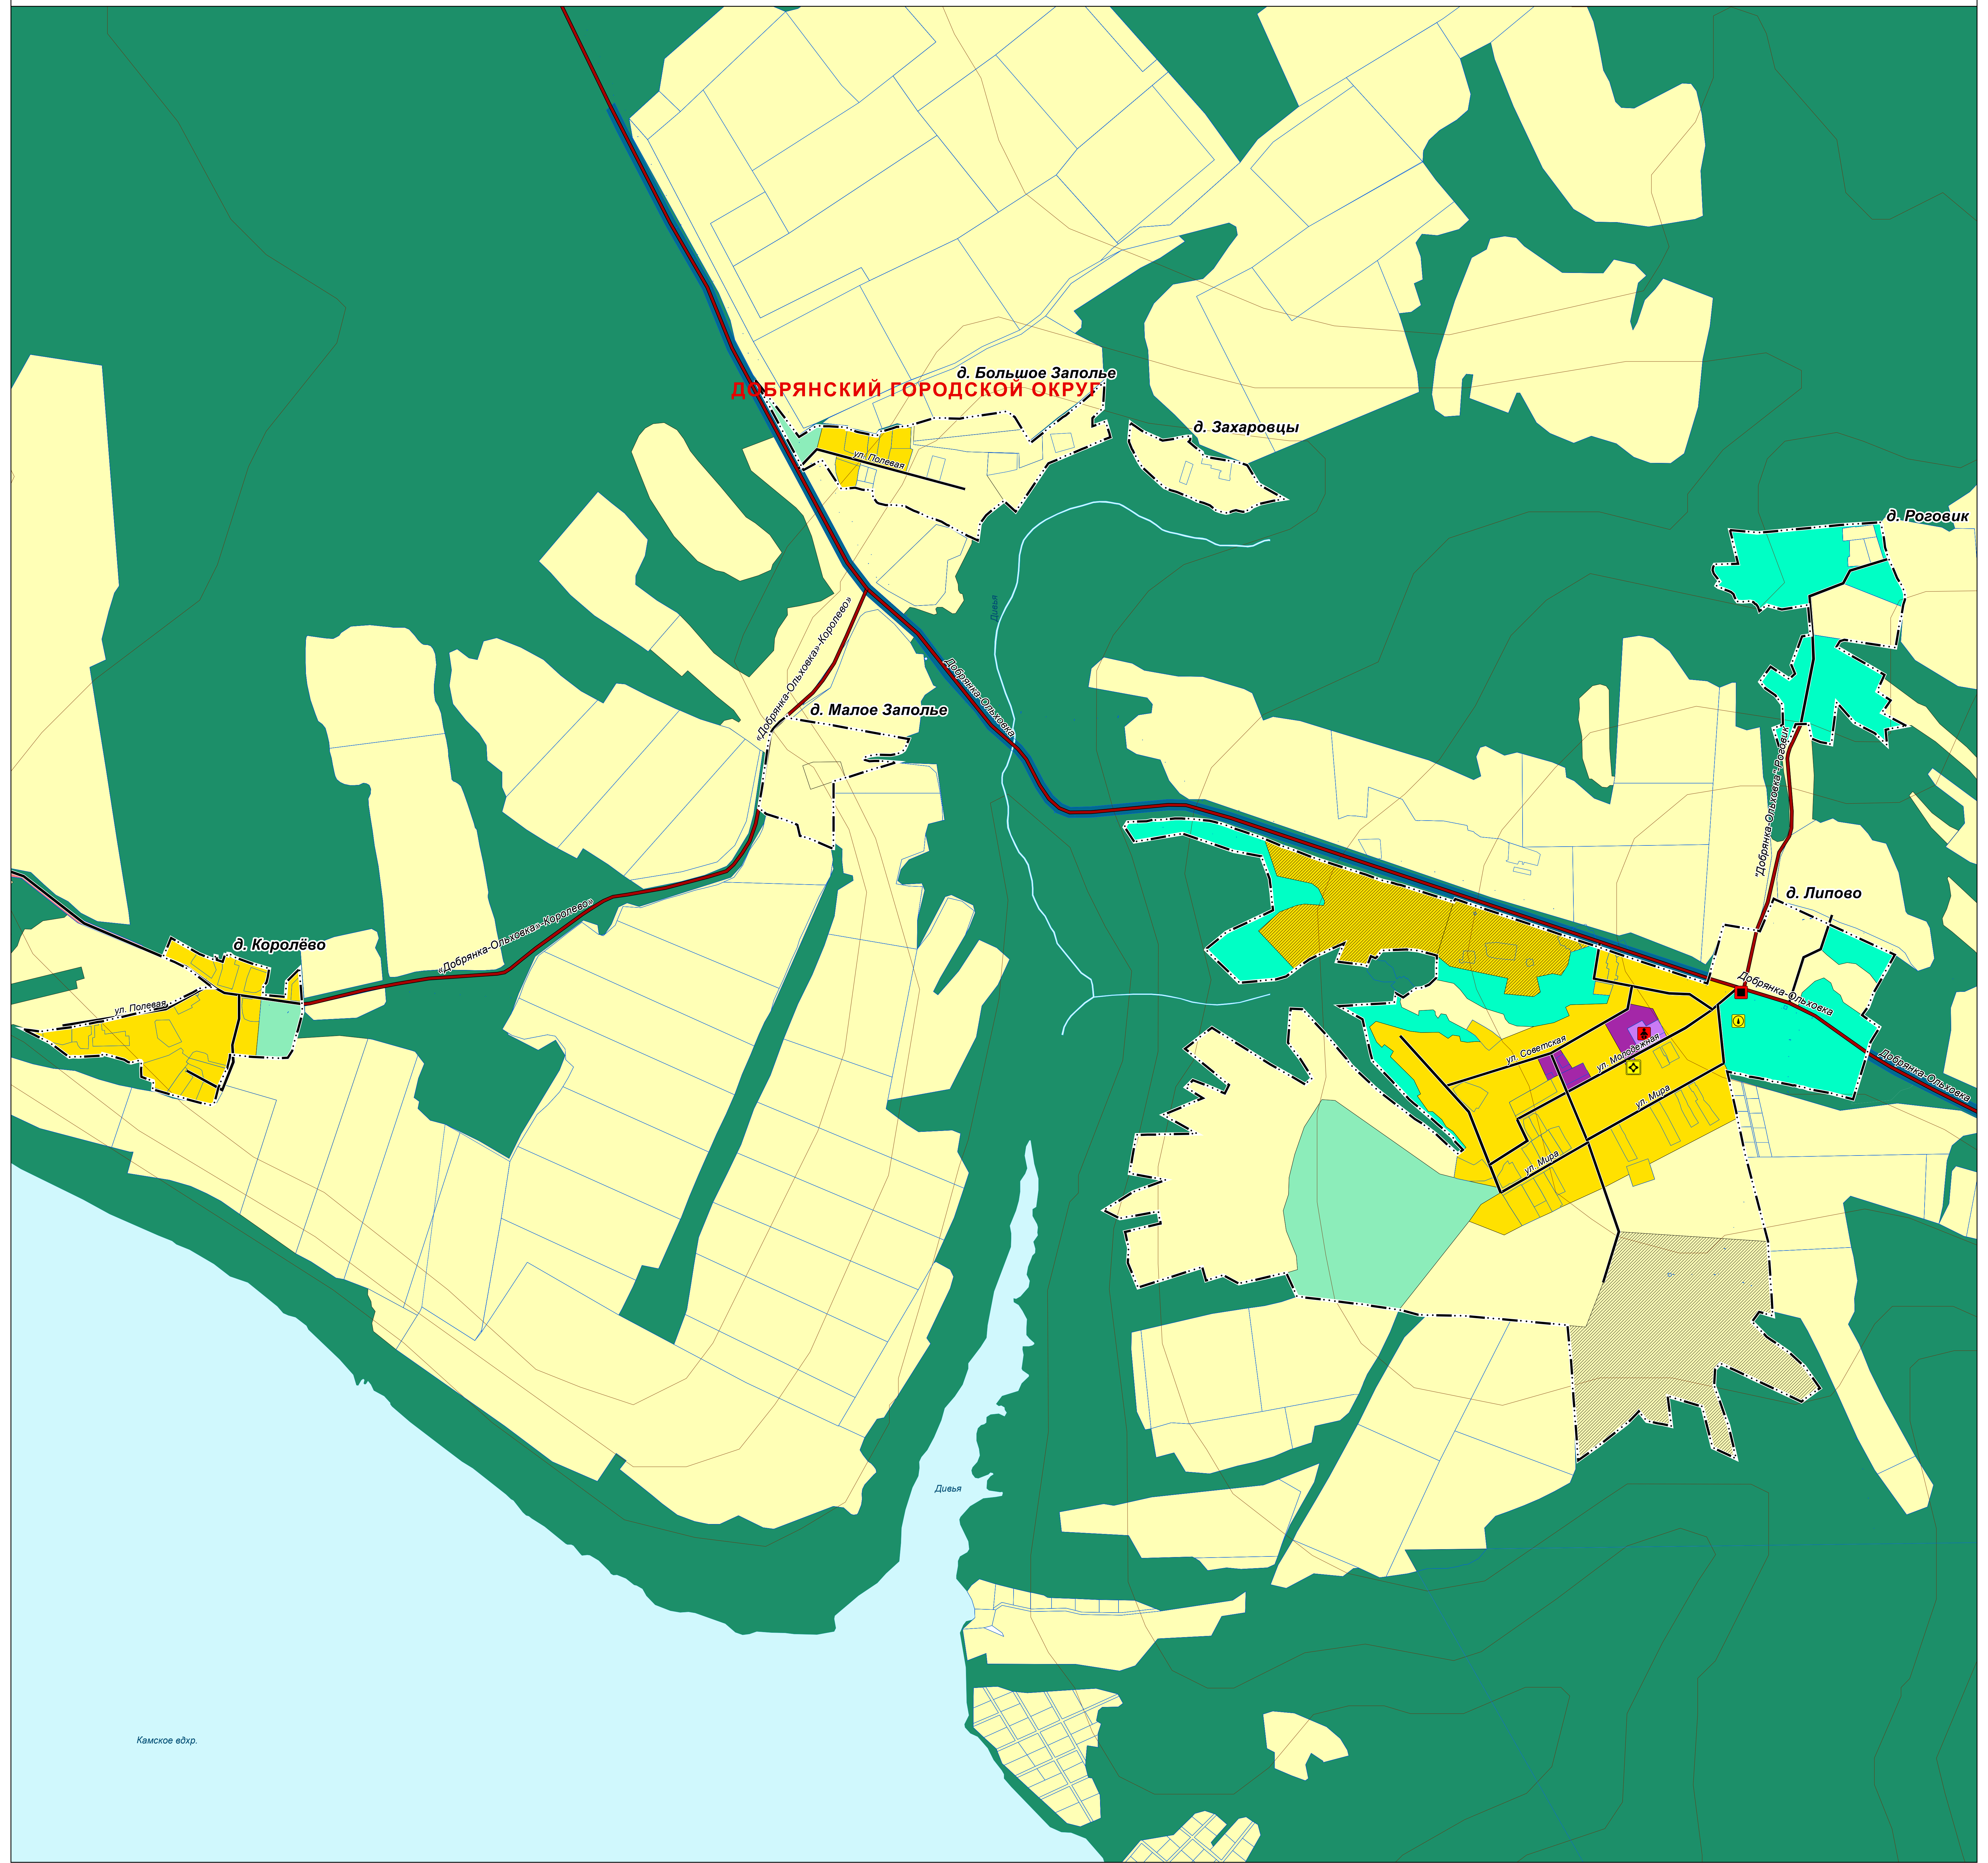

ГЕНЕРАЛЬНЫЙ ПЛАН ДОБРЯНСКОГО ГОРОДСКОГО ОКРУГА ПЕРМСКОГО КРАЯ

ФРАГМЕНТ КАРТЫ ФУНКЦИОНАЛЬНЫХ ЗОН ГОРОДСКОГО ОКРУГА М 1:5 000