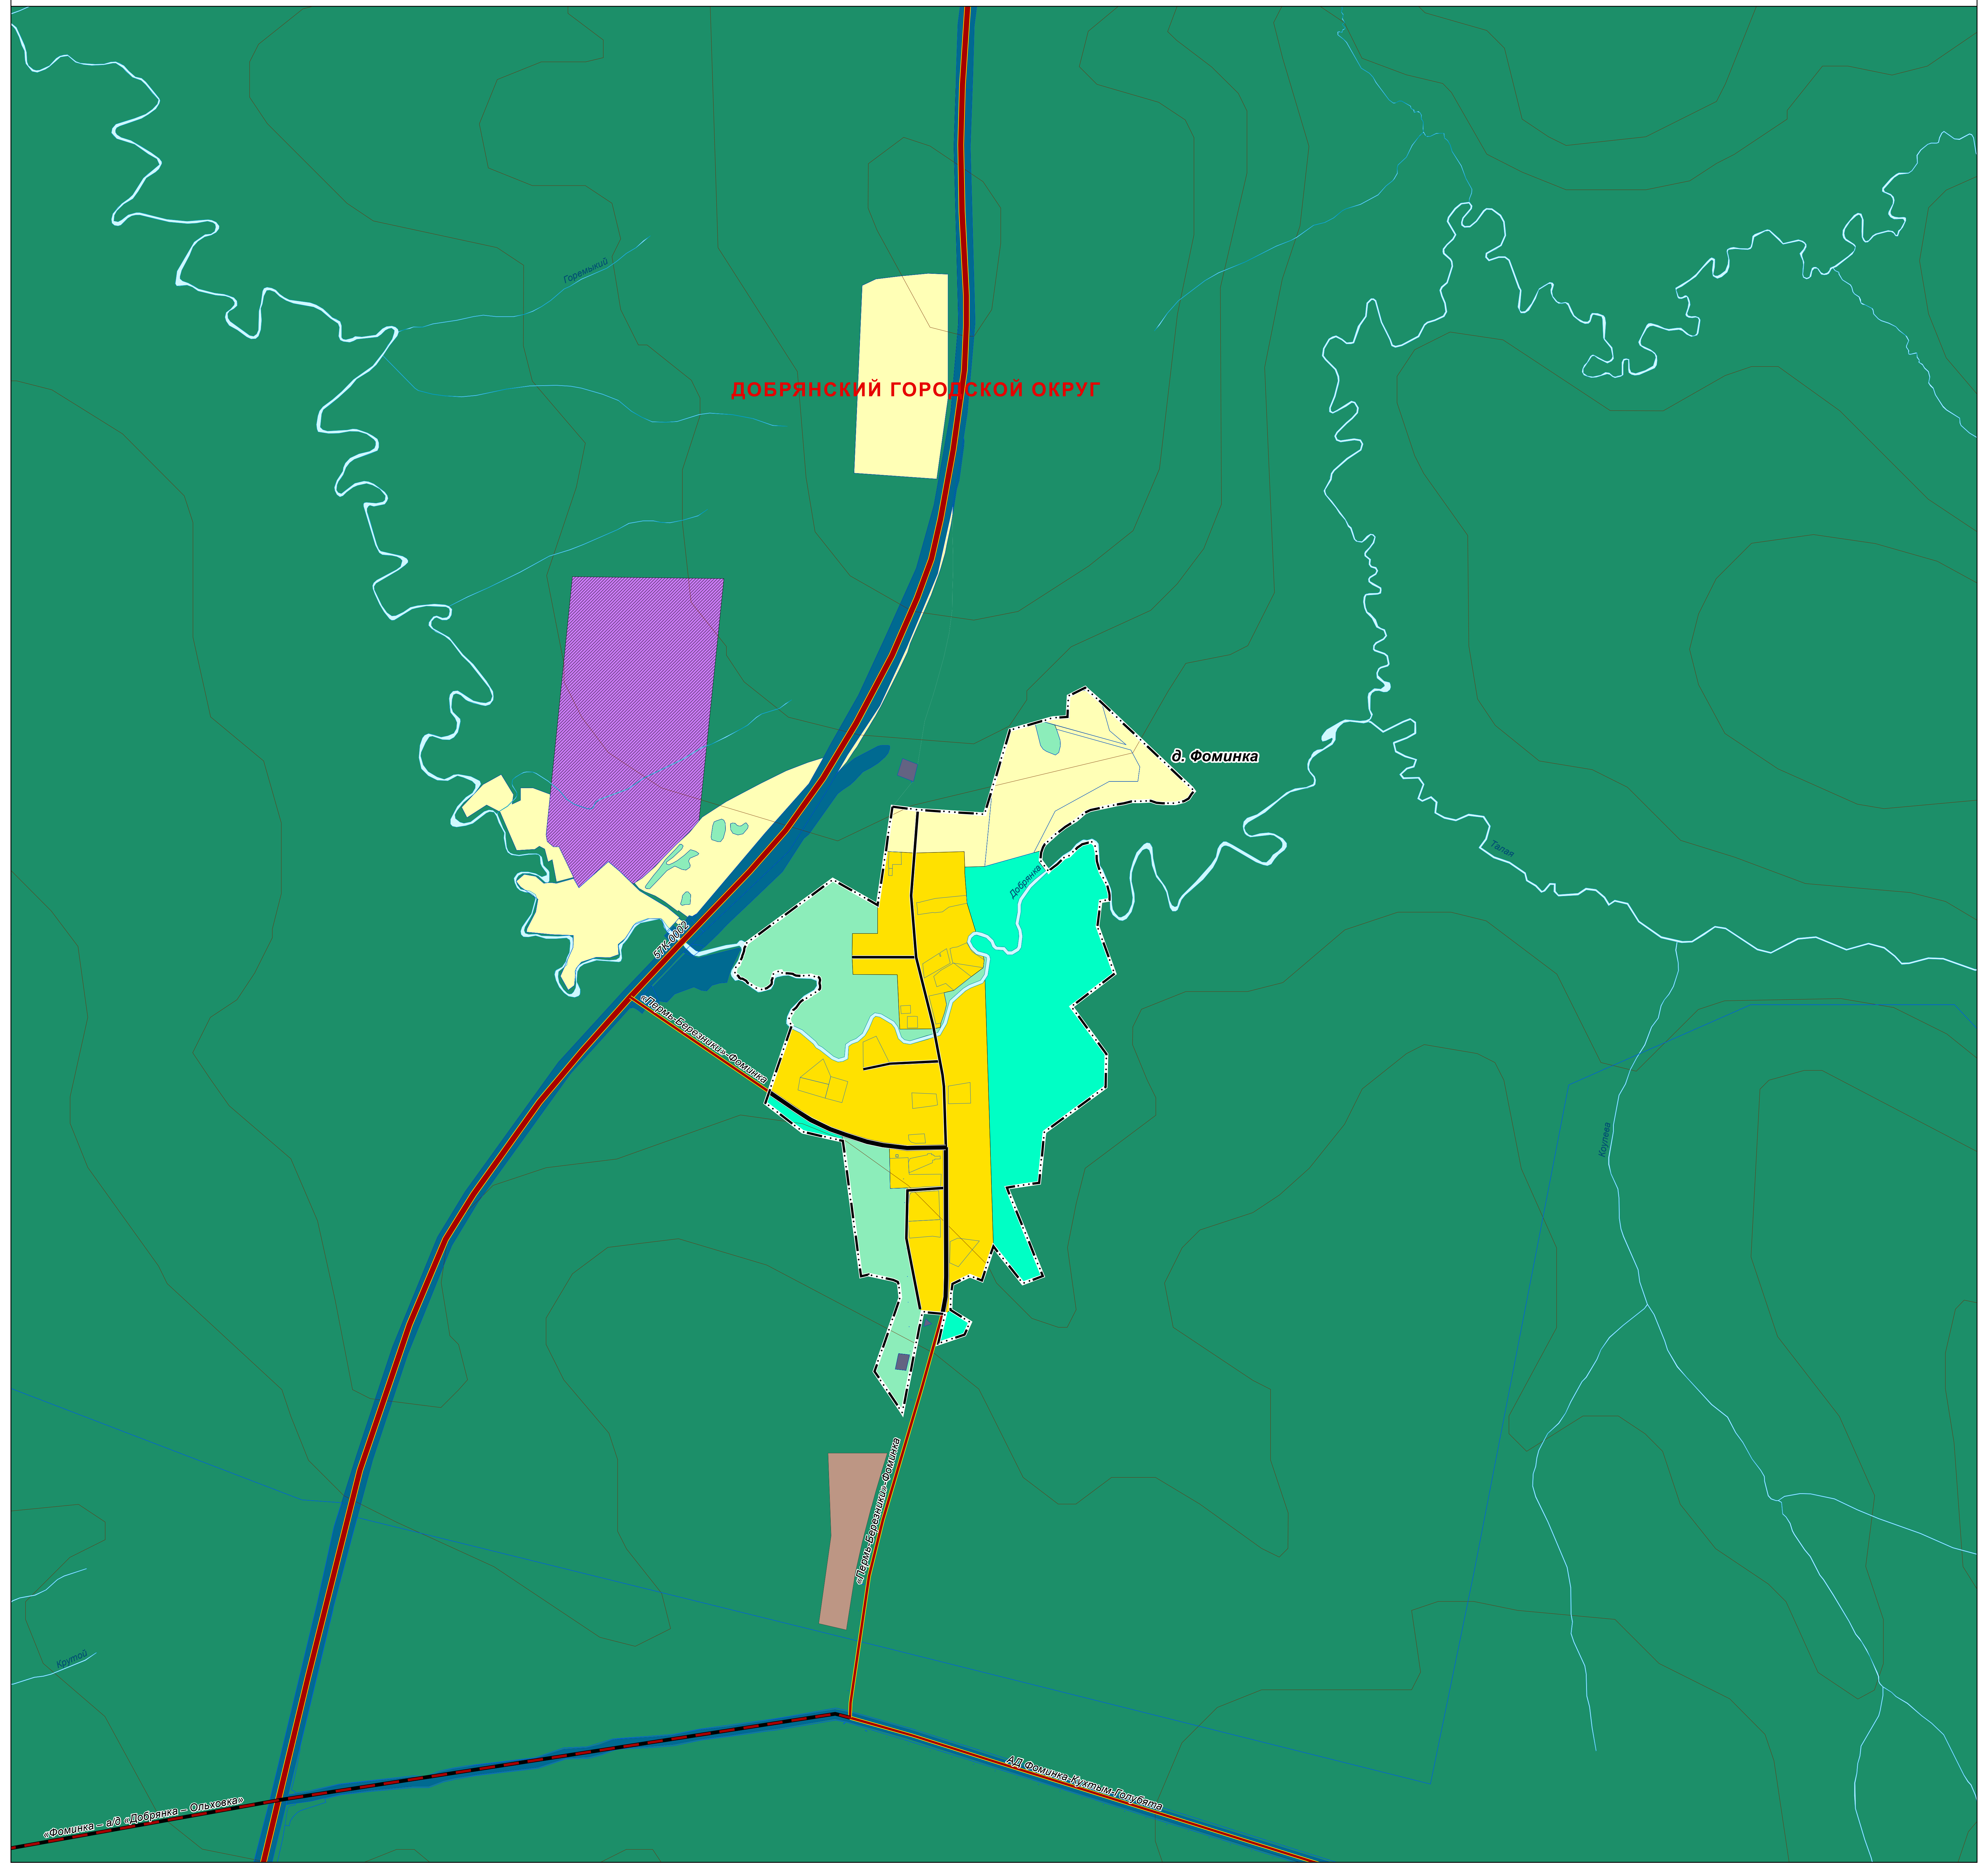

ГЕНЕРАЛЬНЫЙ ПЛАН ДОБРЯНСКОГО ГОРОДСКОГО ОКРУГА ПЕРМСКОГО КРАЯ

ФРАГМЕНТ КАРТЫ ФУНКЦИОНАЛЬНЫХ ЗОН ГОРОДСКОГО ОКРУГА М 1:5 000