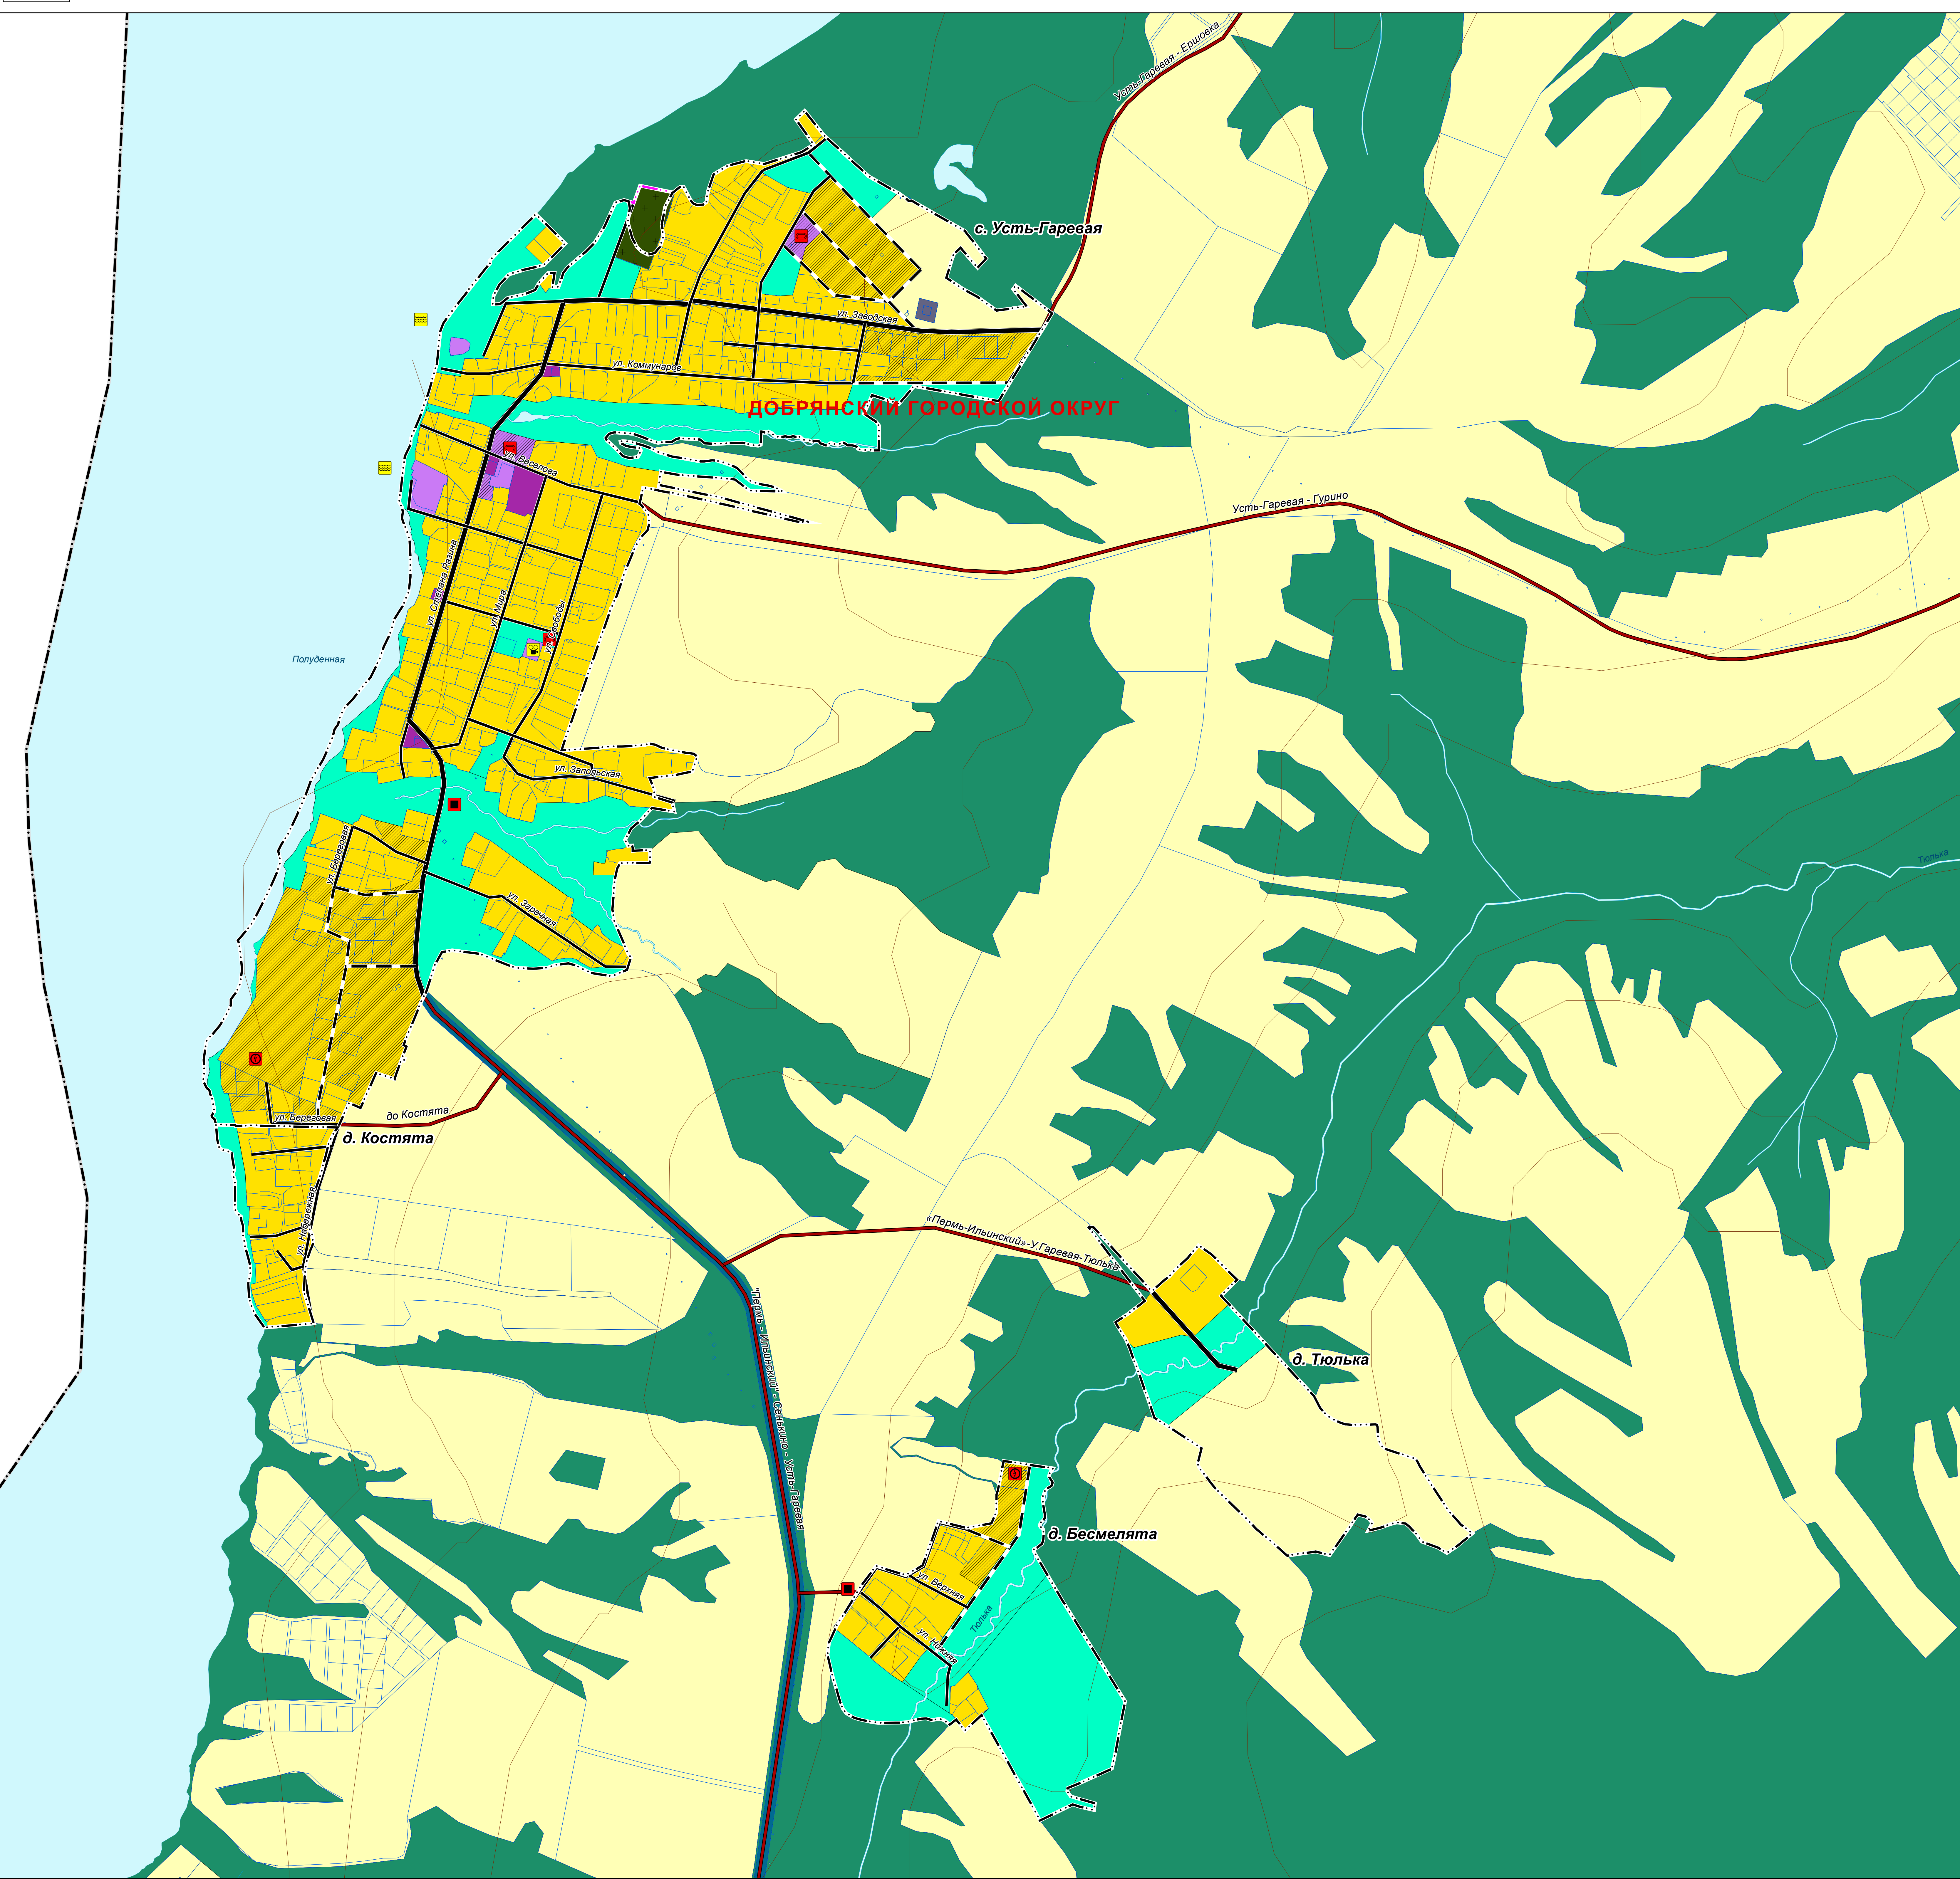

ГЕНЕРАЛЬНЫЙ ПЛАН ДОБРЯНСКОГО ГОРОДСКОГО ОКРУГА ПЕРМСКОГО КРАЯ

ФРАГМЕНТ КАРТЫ ФУНКЦИОНАЛЬНЫХ ЗОН ГОРОДСКОГО ОКРУГА М 1:5 000