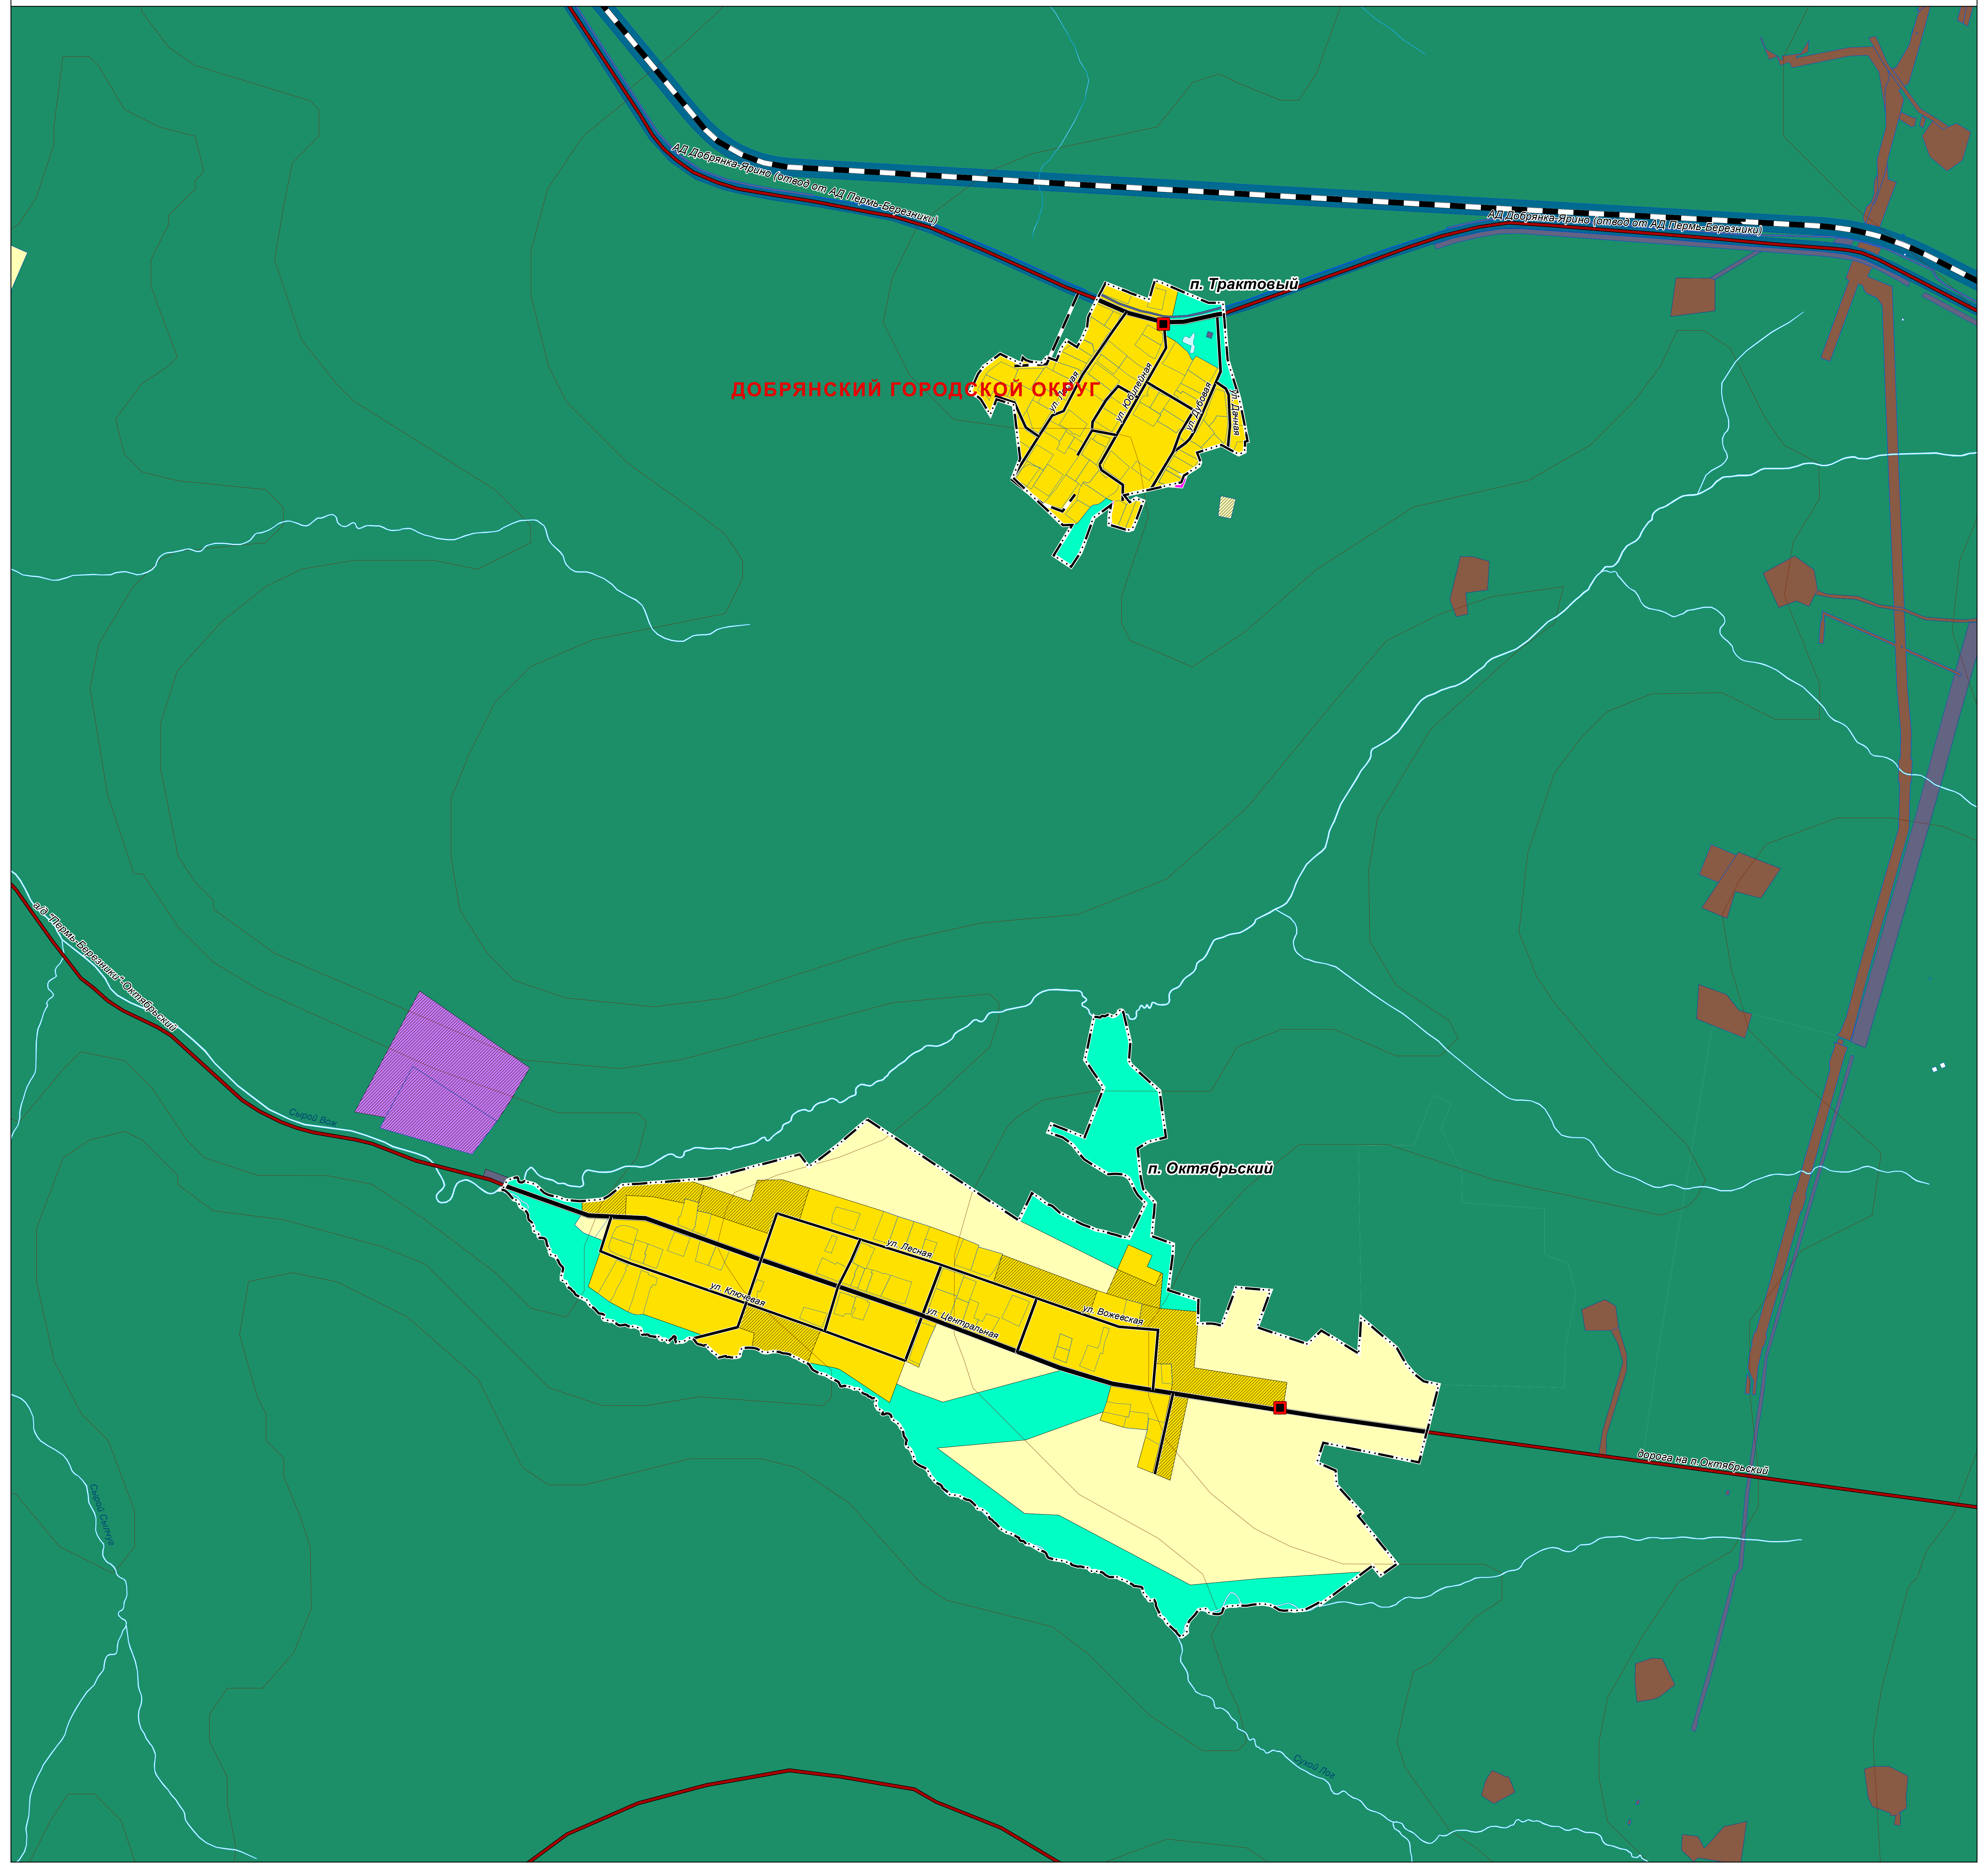

ГЕНЕРАЛЬНЫЙ ПЛАН ДОБРЯНСКОГО ГОРОДСКОГО ОКРУГА ПЕРМСКОГО КРАЯ

ФРАГМЕНТ КАРТЫ ФУНКЦИОНАЛЬНЫХ ЗОН ГОРОДСКОГО ОКРУГА М 1:5 000