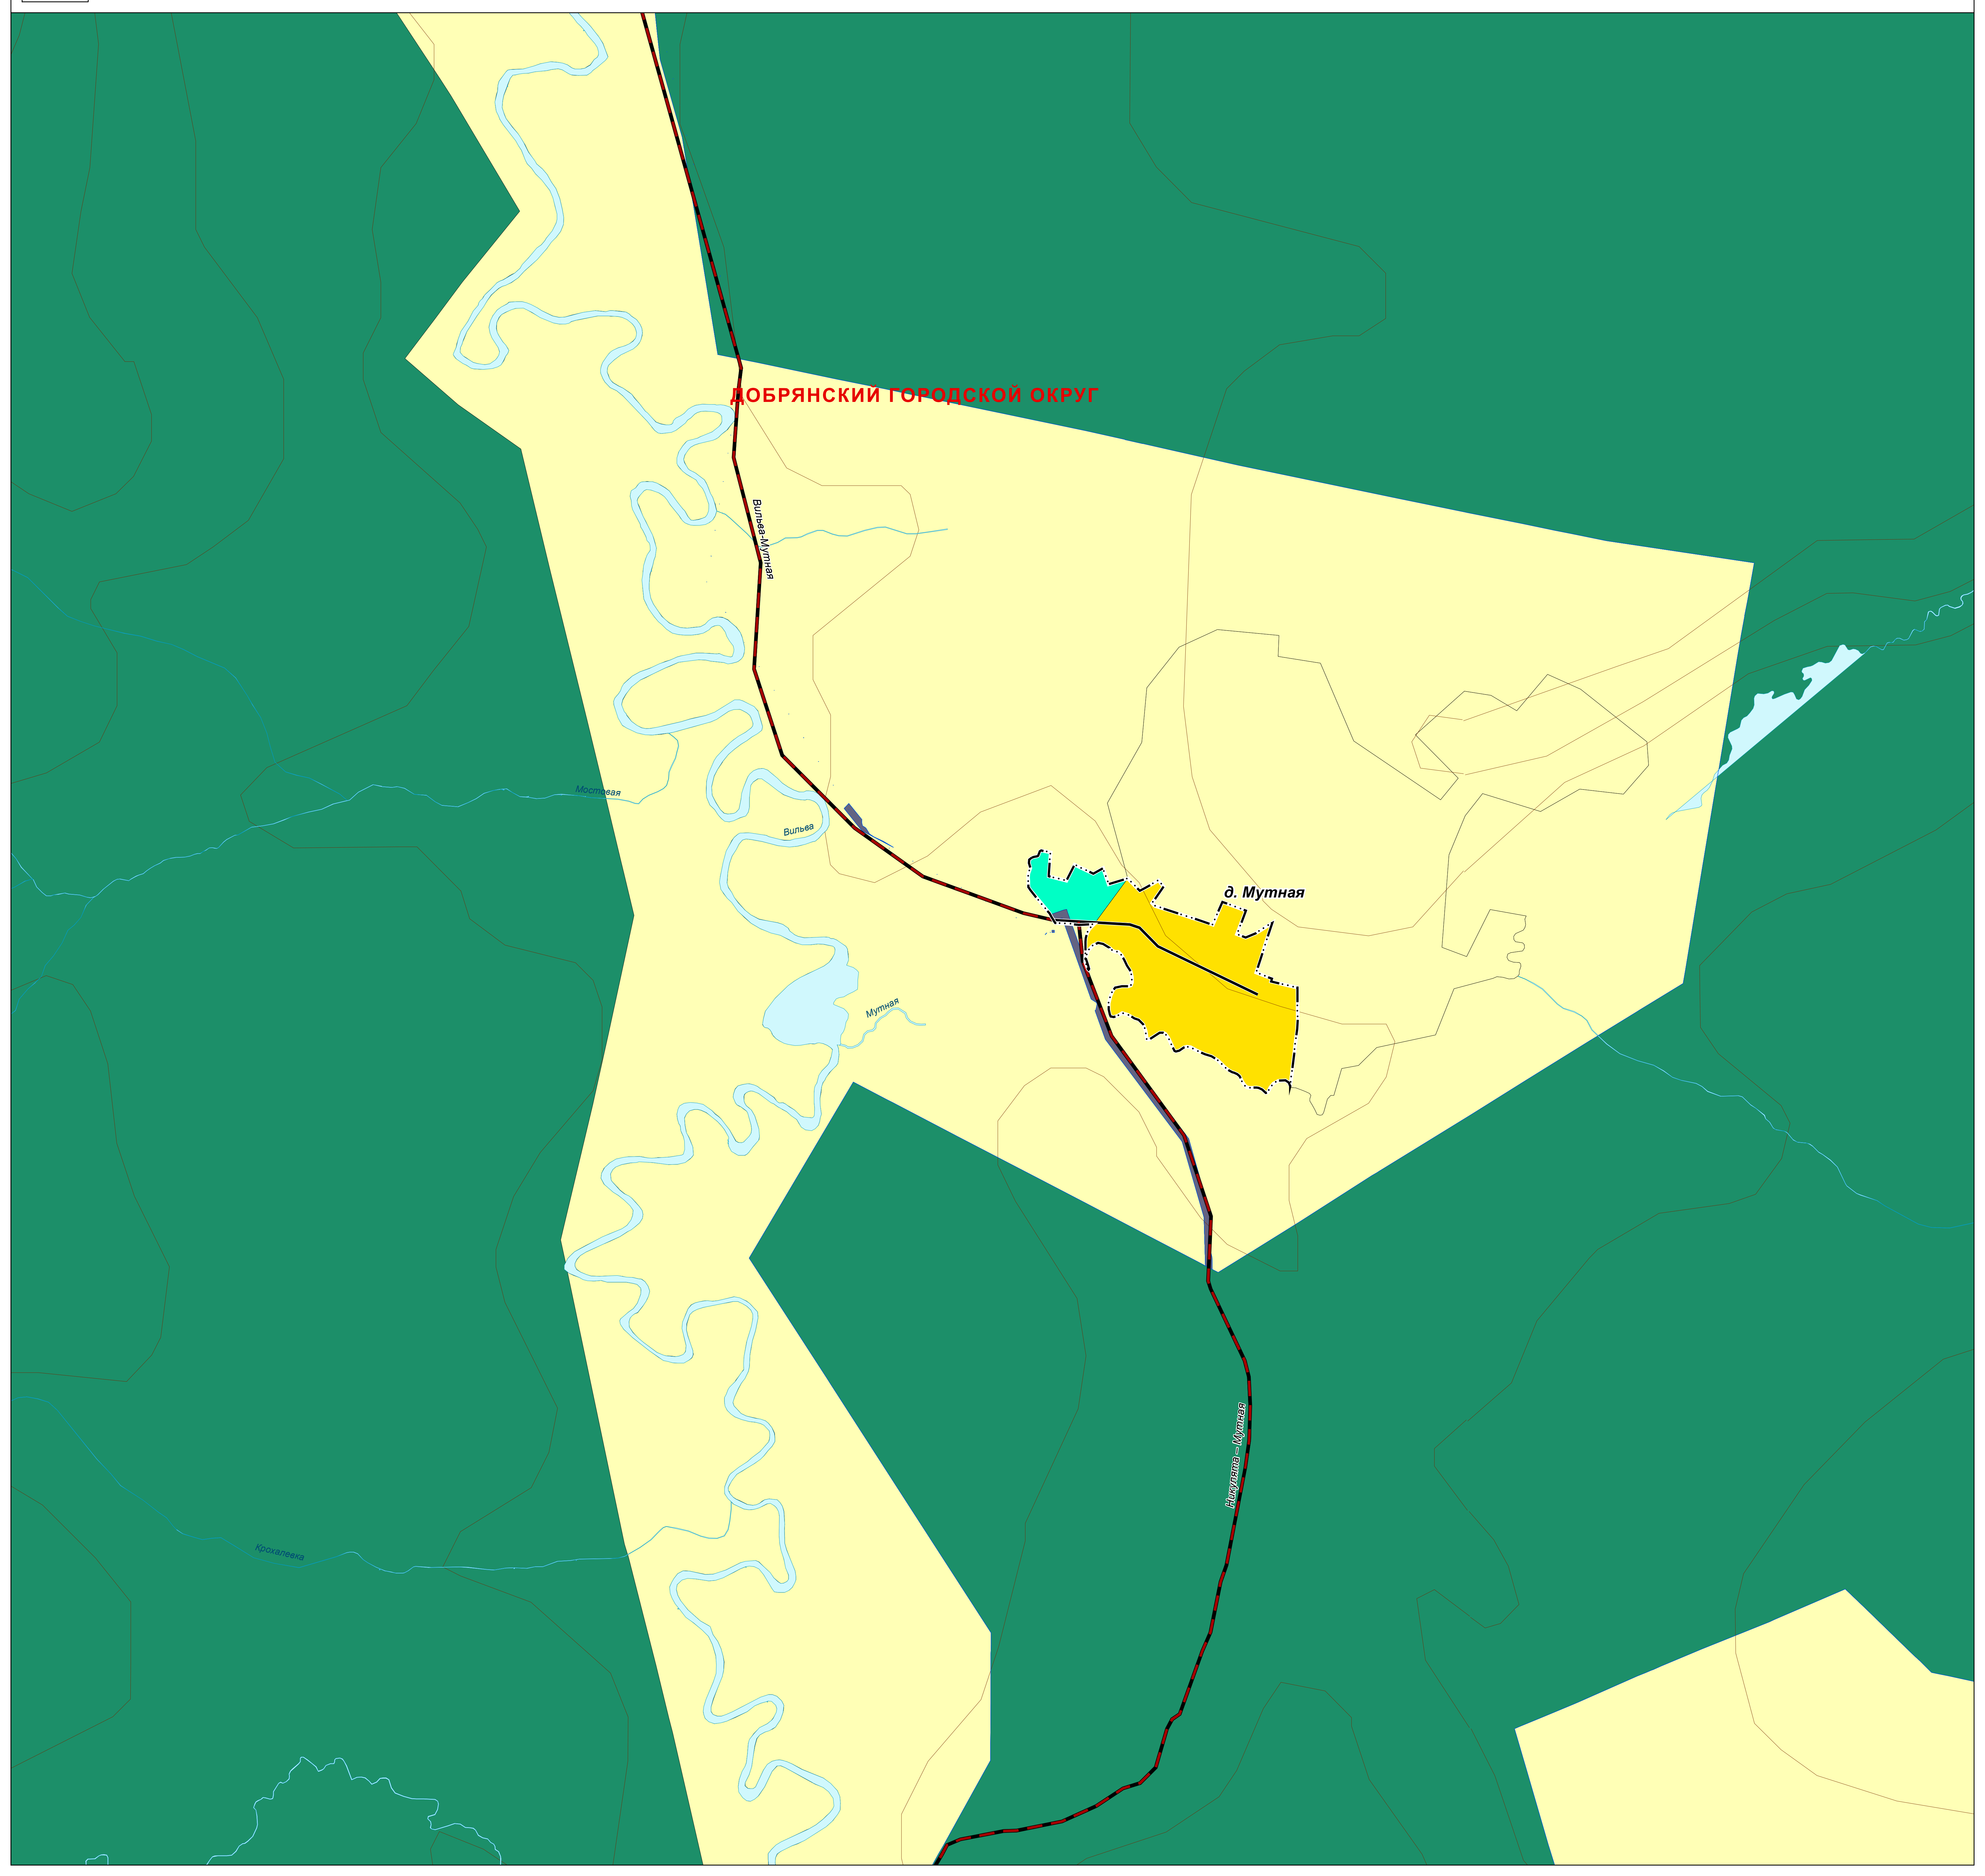

ГЕНЕРАЛЬНЫЙ ПЛАН ДОБРЯНСКОГО ГОРОДСКОГО ОКРУГА ПЕРМСКОГО КРАЯ

ФРАГМЕНТ КАРТЫ ФУНКЦИОНАЛЬНЫХ ЗОН ГОРОДСКОГО ОКРУГА М 1:5 000