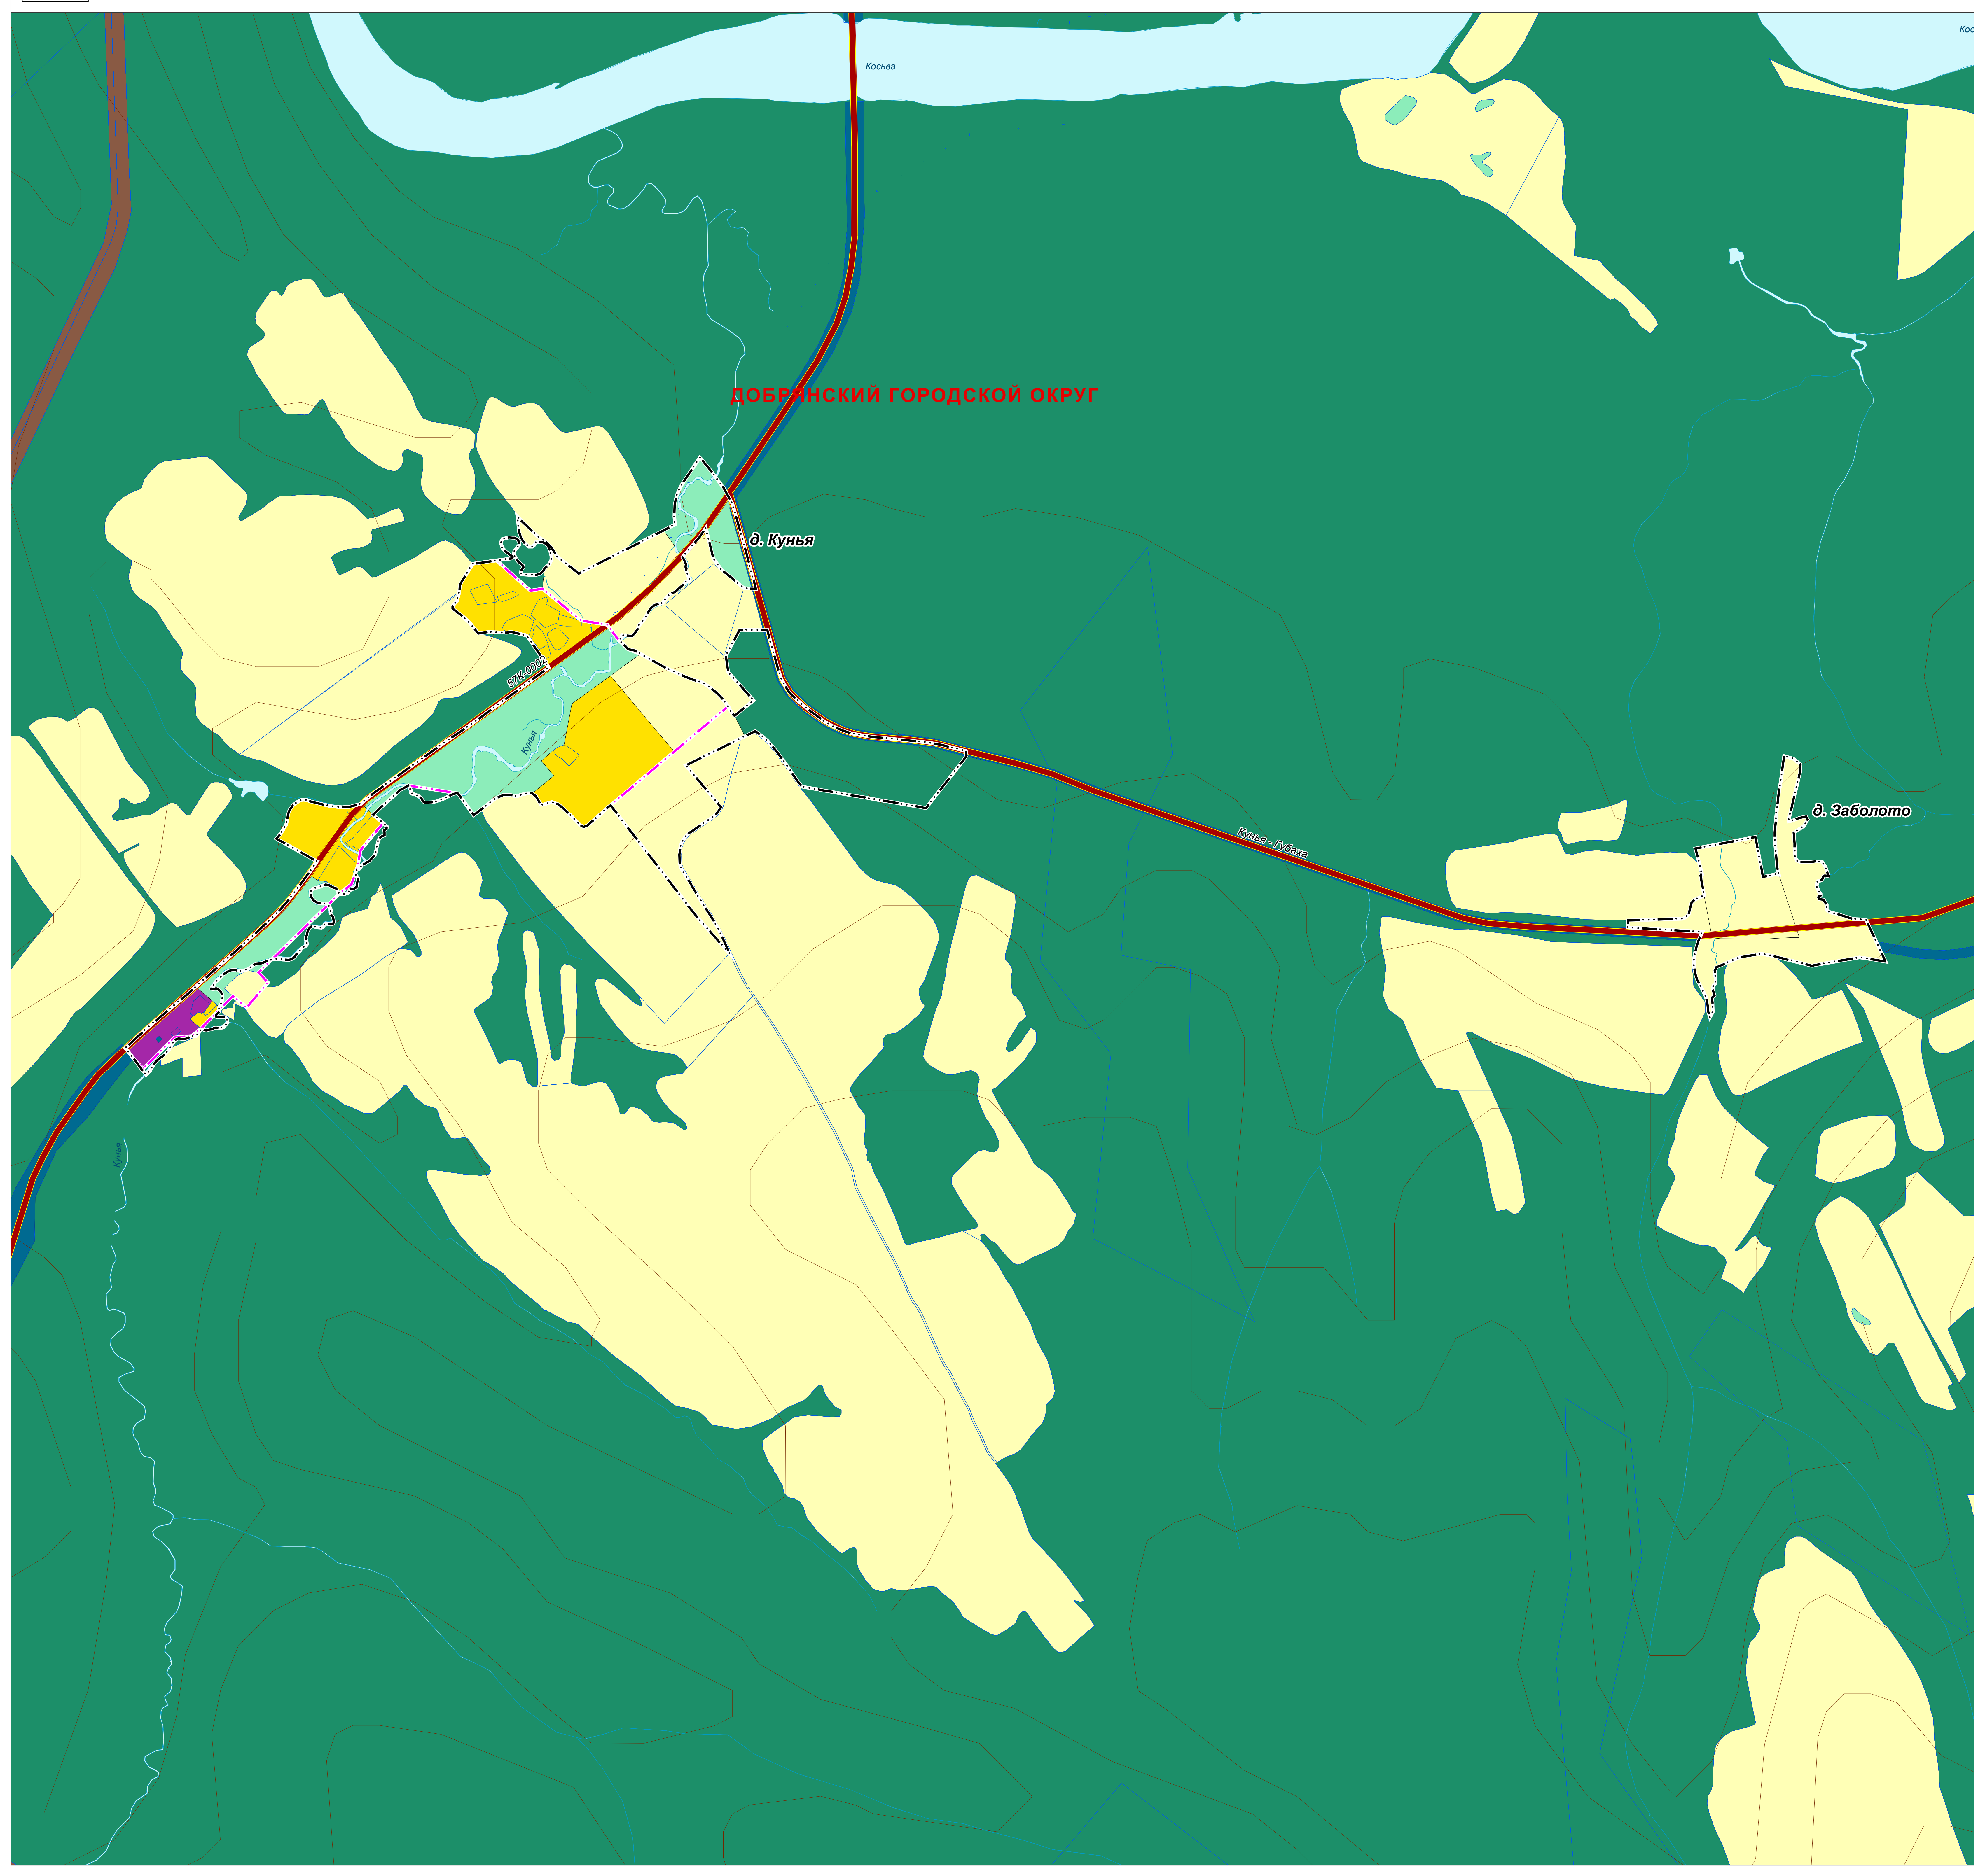

ГЕНЕРАЛЬНЫЙ ПЛАН ДОБРЯНСКОГО ГОРОДСКОГО ОКРУГА ПЕРМСКОГО КРАЯ

ФРАГМЕНТ КАРТЫ ФУНКЦИОНАЛЬНЫХ ЗОН ГОРОДСКОГО ОКРУГА М 1:5 000

ГЕНЕРАЛЬНЫЙ ПЛАН ДОБРЯНСКОГО ГОРОДСКОГО ОКРУГА ПЕРМСКОГО КРАЯ

ФРАГМЕНТ КАРТЫ ФУНКЦИОНАЛЬНЫХ ЗОН ГОРОДСКОГО ОКРУГА М 1:5 000

ДОБРЯНСКИЙ ГОРОДСКОЙ ОКРУГ

ГЕНЕРАЛЬНЫЙ ПЛАН ДОБРЯНСКОГО ГОРОДСКОГО ОКРУГА ПЕРМСКОГО КРАЯ

ФРАГМЕНТ КАРТЫ ФУНКЦИОНАЛЬНЫХ ЗОН ГОРОДСКОГО ОКРУГА М 1:5 000

ДОБРЯНСКИЙ ГОРОДСКОЙ ОКРУГ

п. при ст. Тихая

Пароль-Остичанск