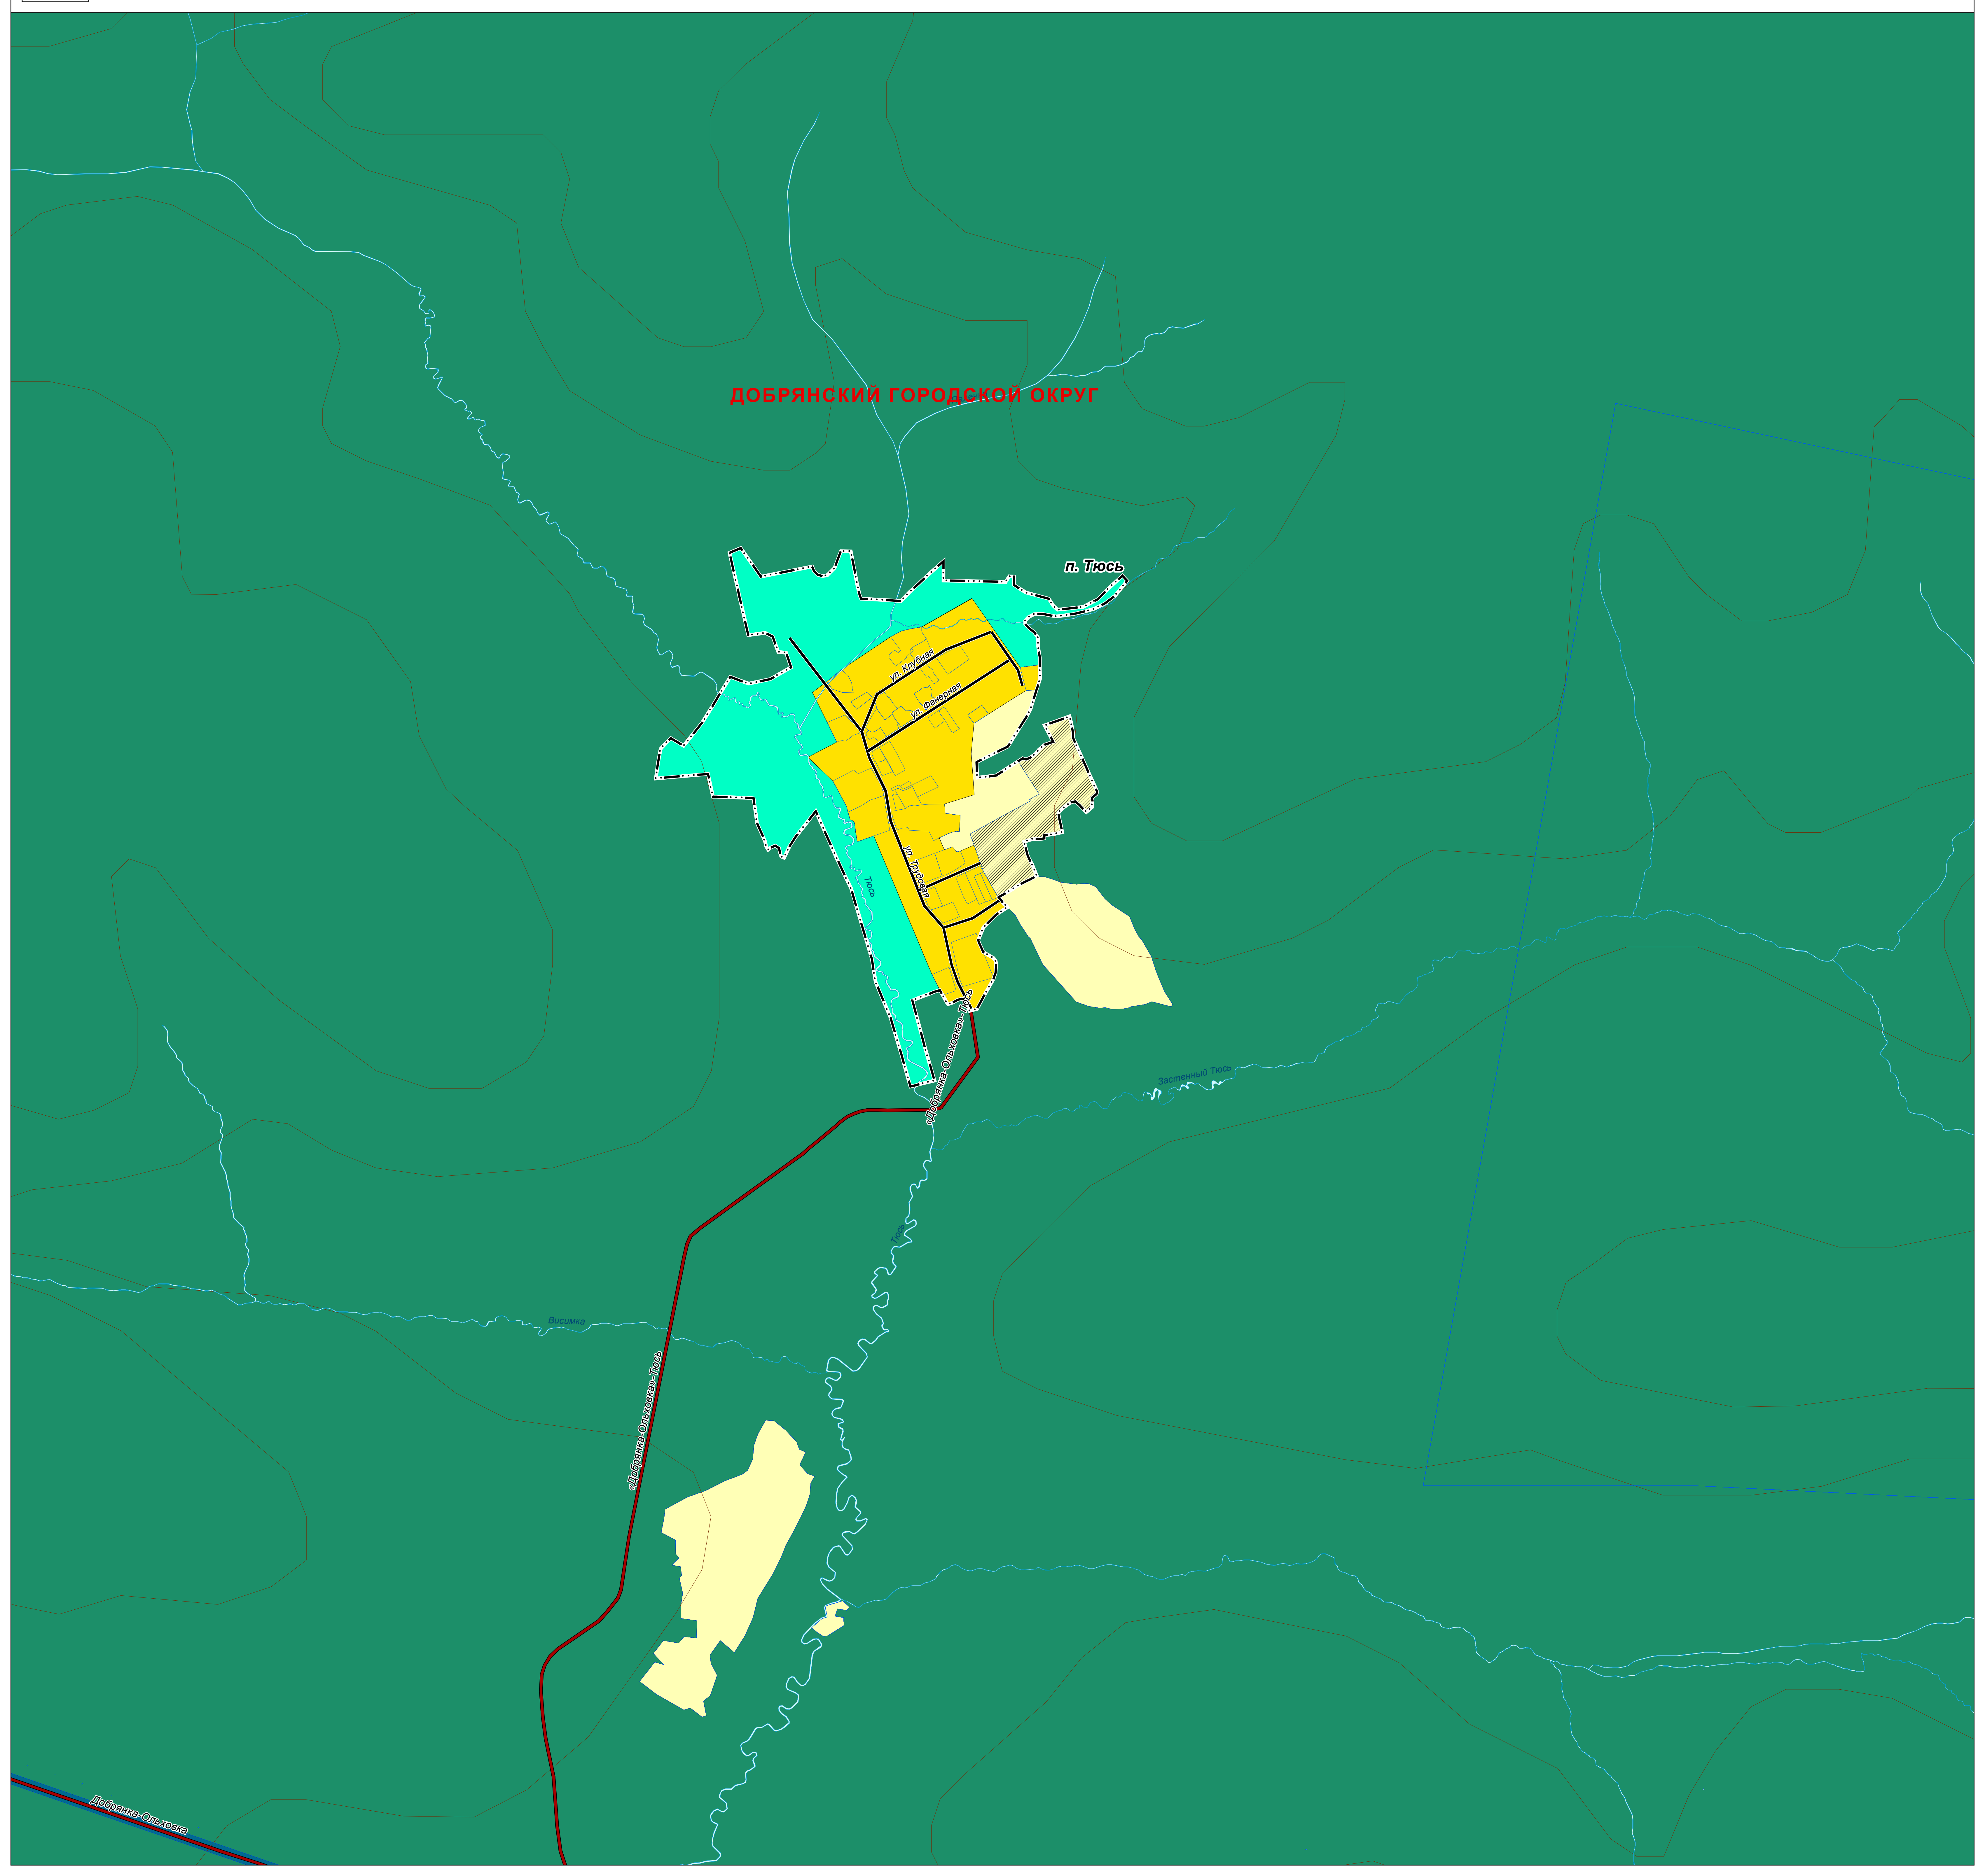

ГЕНЕРАЛЬНЫЙ ПЛАН ДОБРЯНСКОГО ГОРОДСКОГО ОКРУГА ПЕРМСКОГО КРАЯ

ФРАГМЕНТ КАРТЫ ФУНКЦИОНАЛЬНЫХ ЗОН ГОРОДСКОГО ОКРУГА М 1:5 000