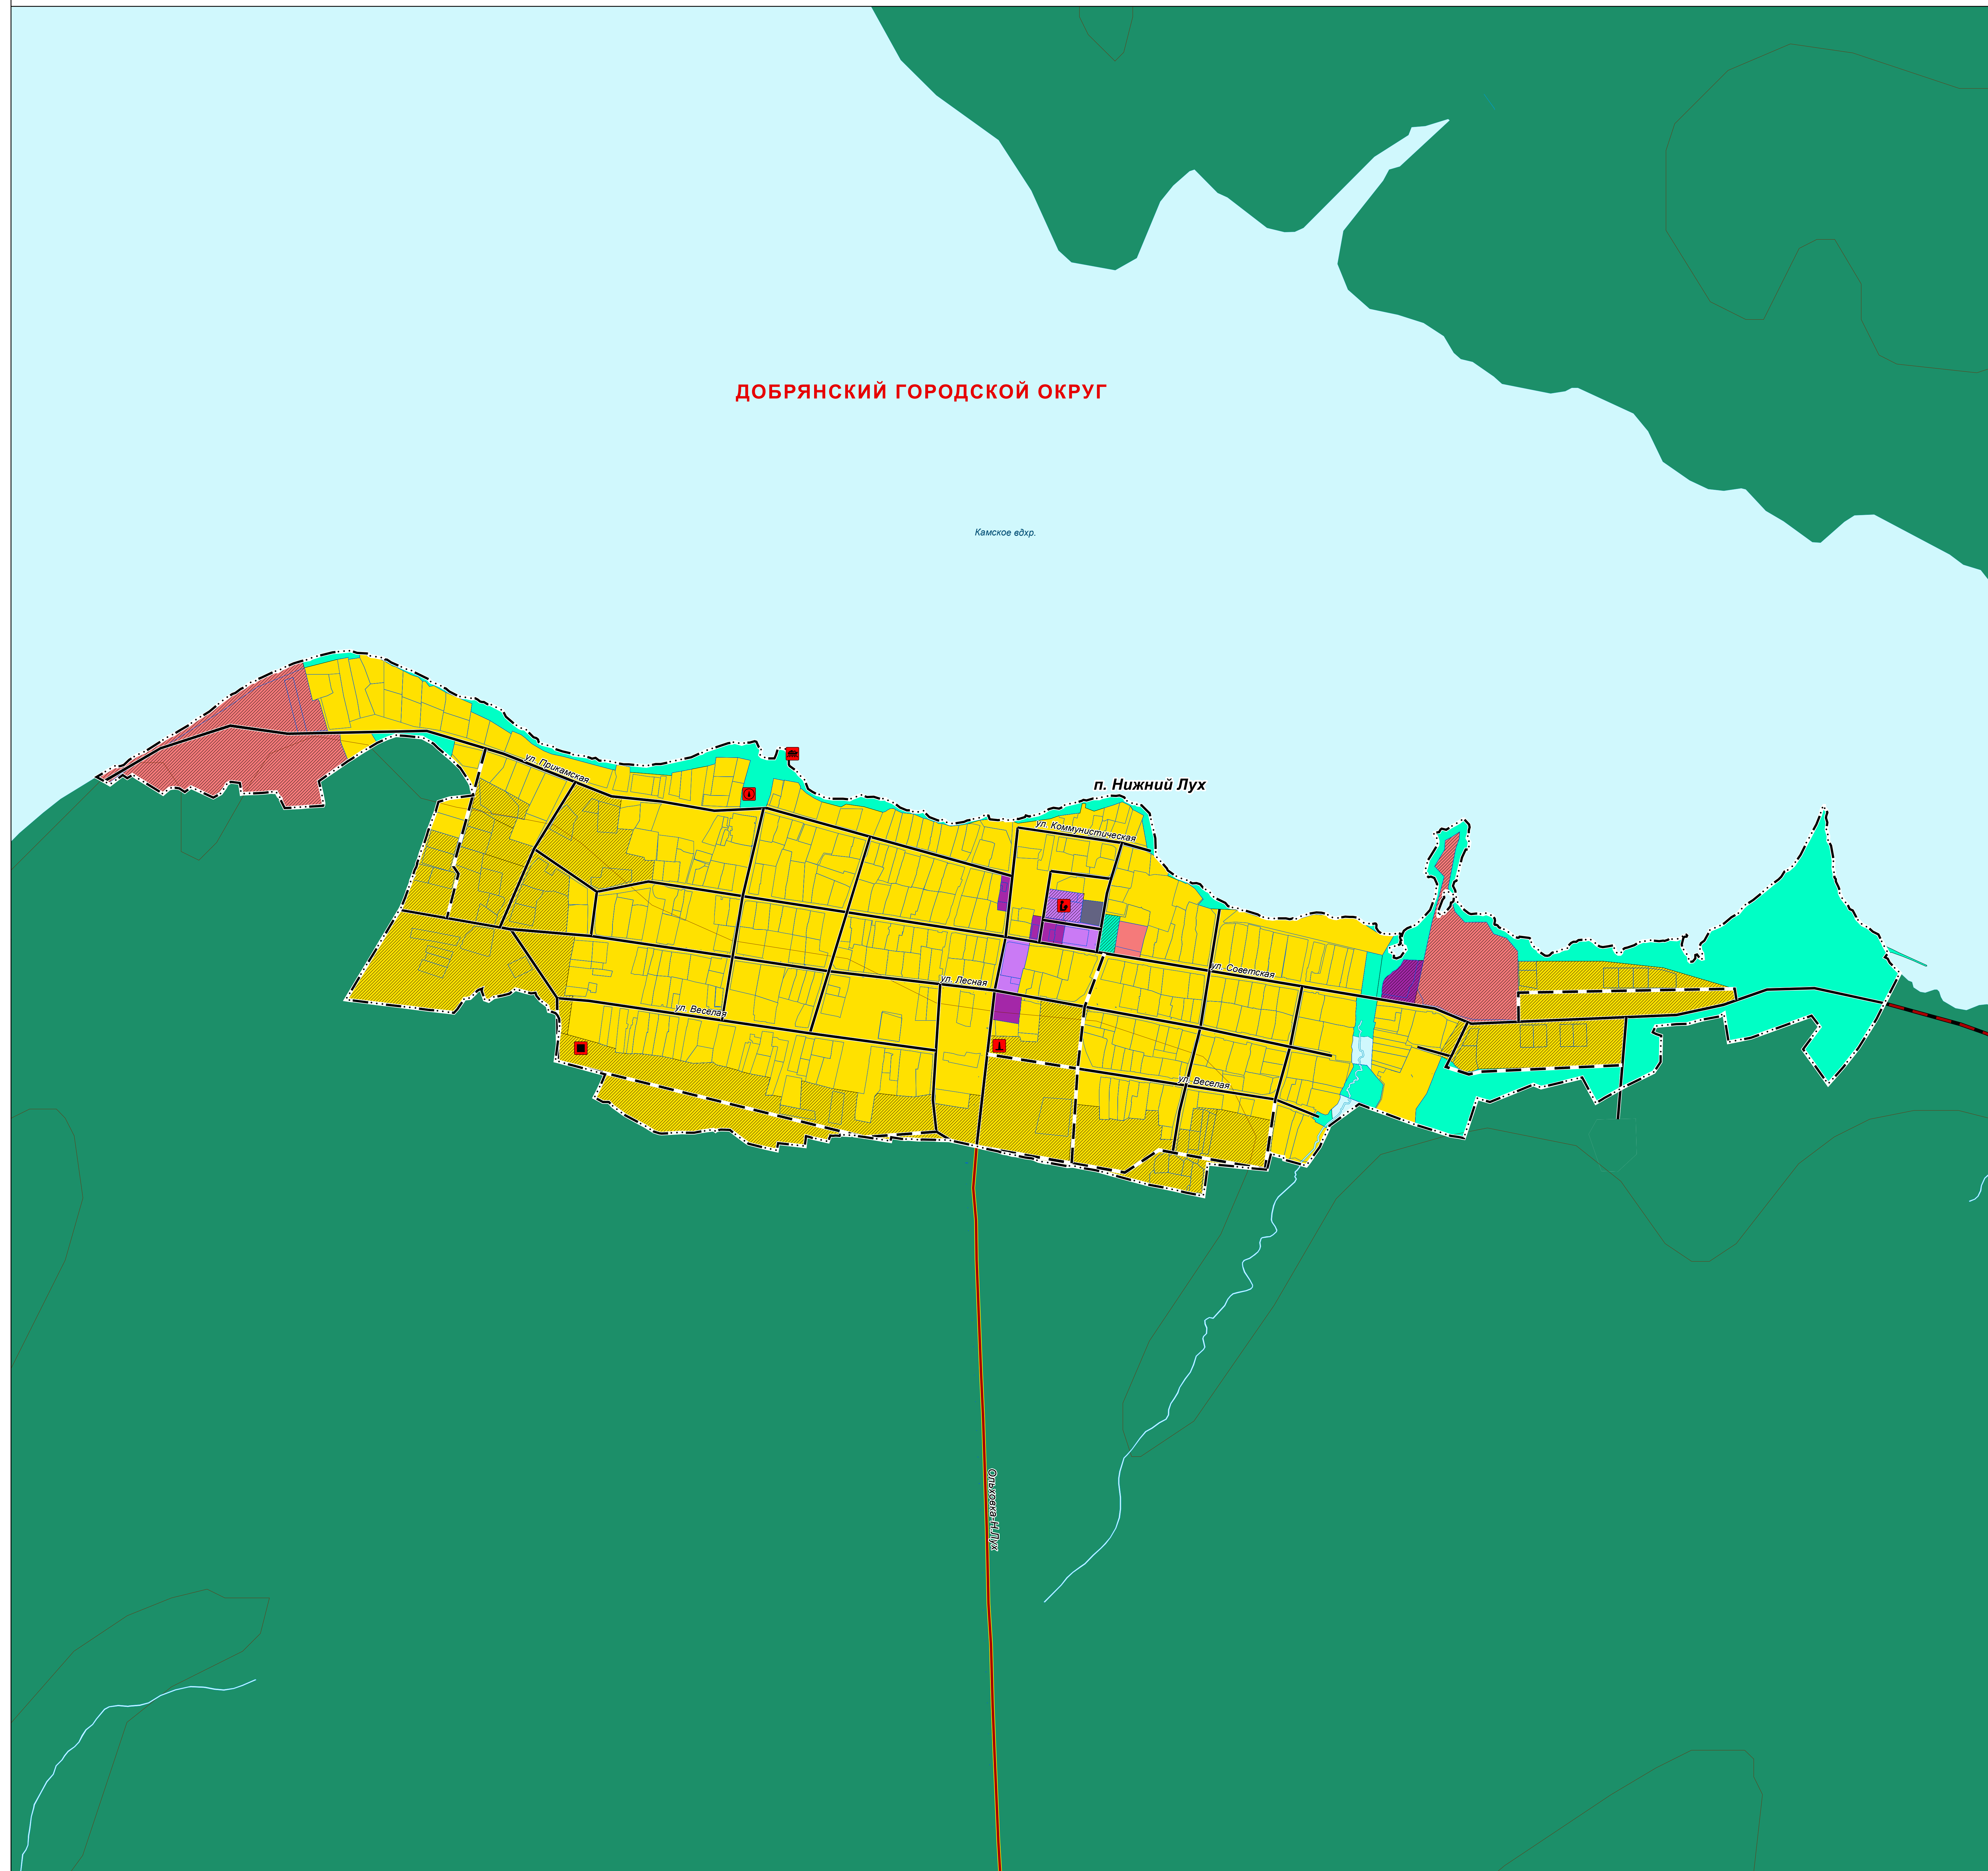

ГЕНЕРАЛЬНЫЙ ПЛАН ДОБРЯНСКОГО ГОРОДСКОГО ОКРУГА ПЕРМСКОГО КРАЯ

ФРАГМЕНТ КАРТЫ ФУНКЦИОНАЛЬНЫХ ЗОН ГОРОДСКОГО ОКРУГА М 1:5 000

ГЕНЕРАЛЬНЫЙ ПЛАН ДОБРЯНСКОГО ГОРОДСКОГО ОКРУГА ПЕРМСКОГО КРАЯ

ФРАГМЕНТ КАРТЫ ФУНКЦИОНАЛЬНЫХ ЗОН ГОРОДСКОГО ОКРУГА М 1:5 000

д. Баташата

Ключанка

ГЕНЕРАЛЬНЫЙ ПЛАН ДОБРЯНСКОГО ГОРОДСКОГО ОКРУГА ПЕРМСКОГО КРАЯ

ФРАГМЕНТ КАРТЫ ФУНКЦИОНАЛЬНЫХ ЗОН ГОРОДСКОГО ОКРУГА М 1:5 000

ГЕНЕРАЛЬНЫЙ ПЛАН ДОБРЯНСКОГО ГОРОДСКОГО ОКРУГА ПЕРМСКОГО КРАЯ

ул. Советская

ул. Веселая

ул. Веселая

ГЕНЕРАЛЬНЫЙ ПЛАН ДОБРЯНСКОГО ГОРОДСКОГО ОКРУГА ПЕРМСКОГО КРАЯ

ФРАГМЕНТ КАРТЫ ФУНКЦИОНАЛЬНЫХ ЗОН ГОРОДСКОГО ОКРУГА М 1:5 000

ГЕНЕРАЛЬНЫЙ ПЛАН ДОБРЯНСКОГО ГОРОДСКОГО ОКРУГА ПЕРМСКОГО КРАЯ