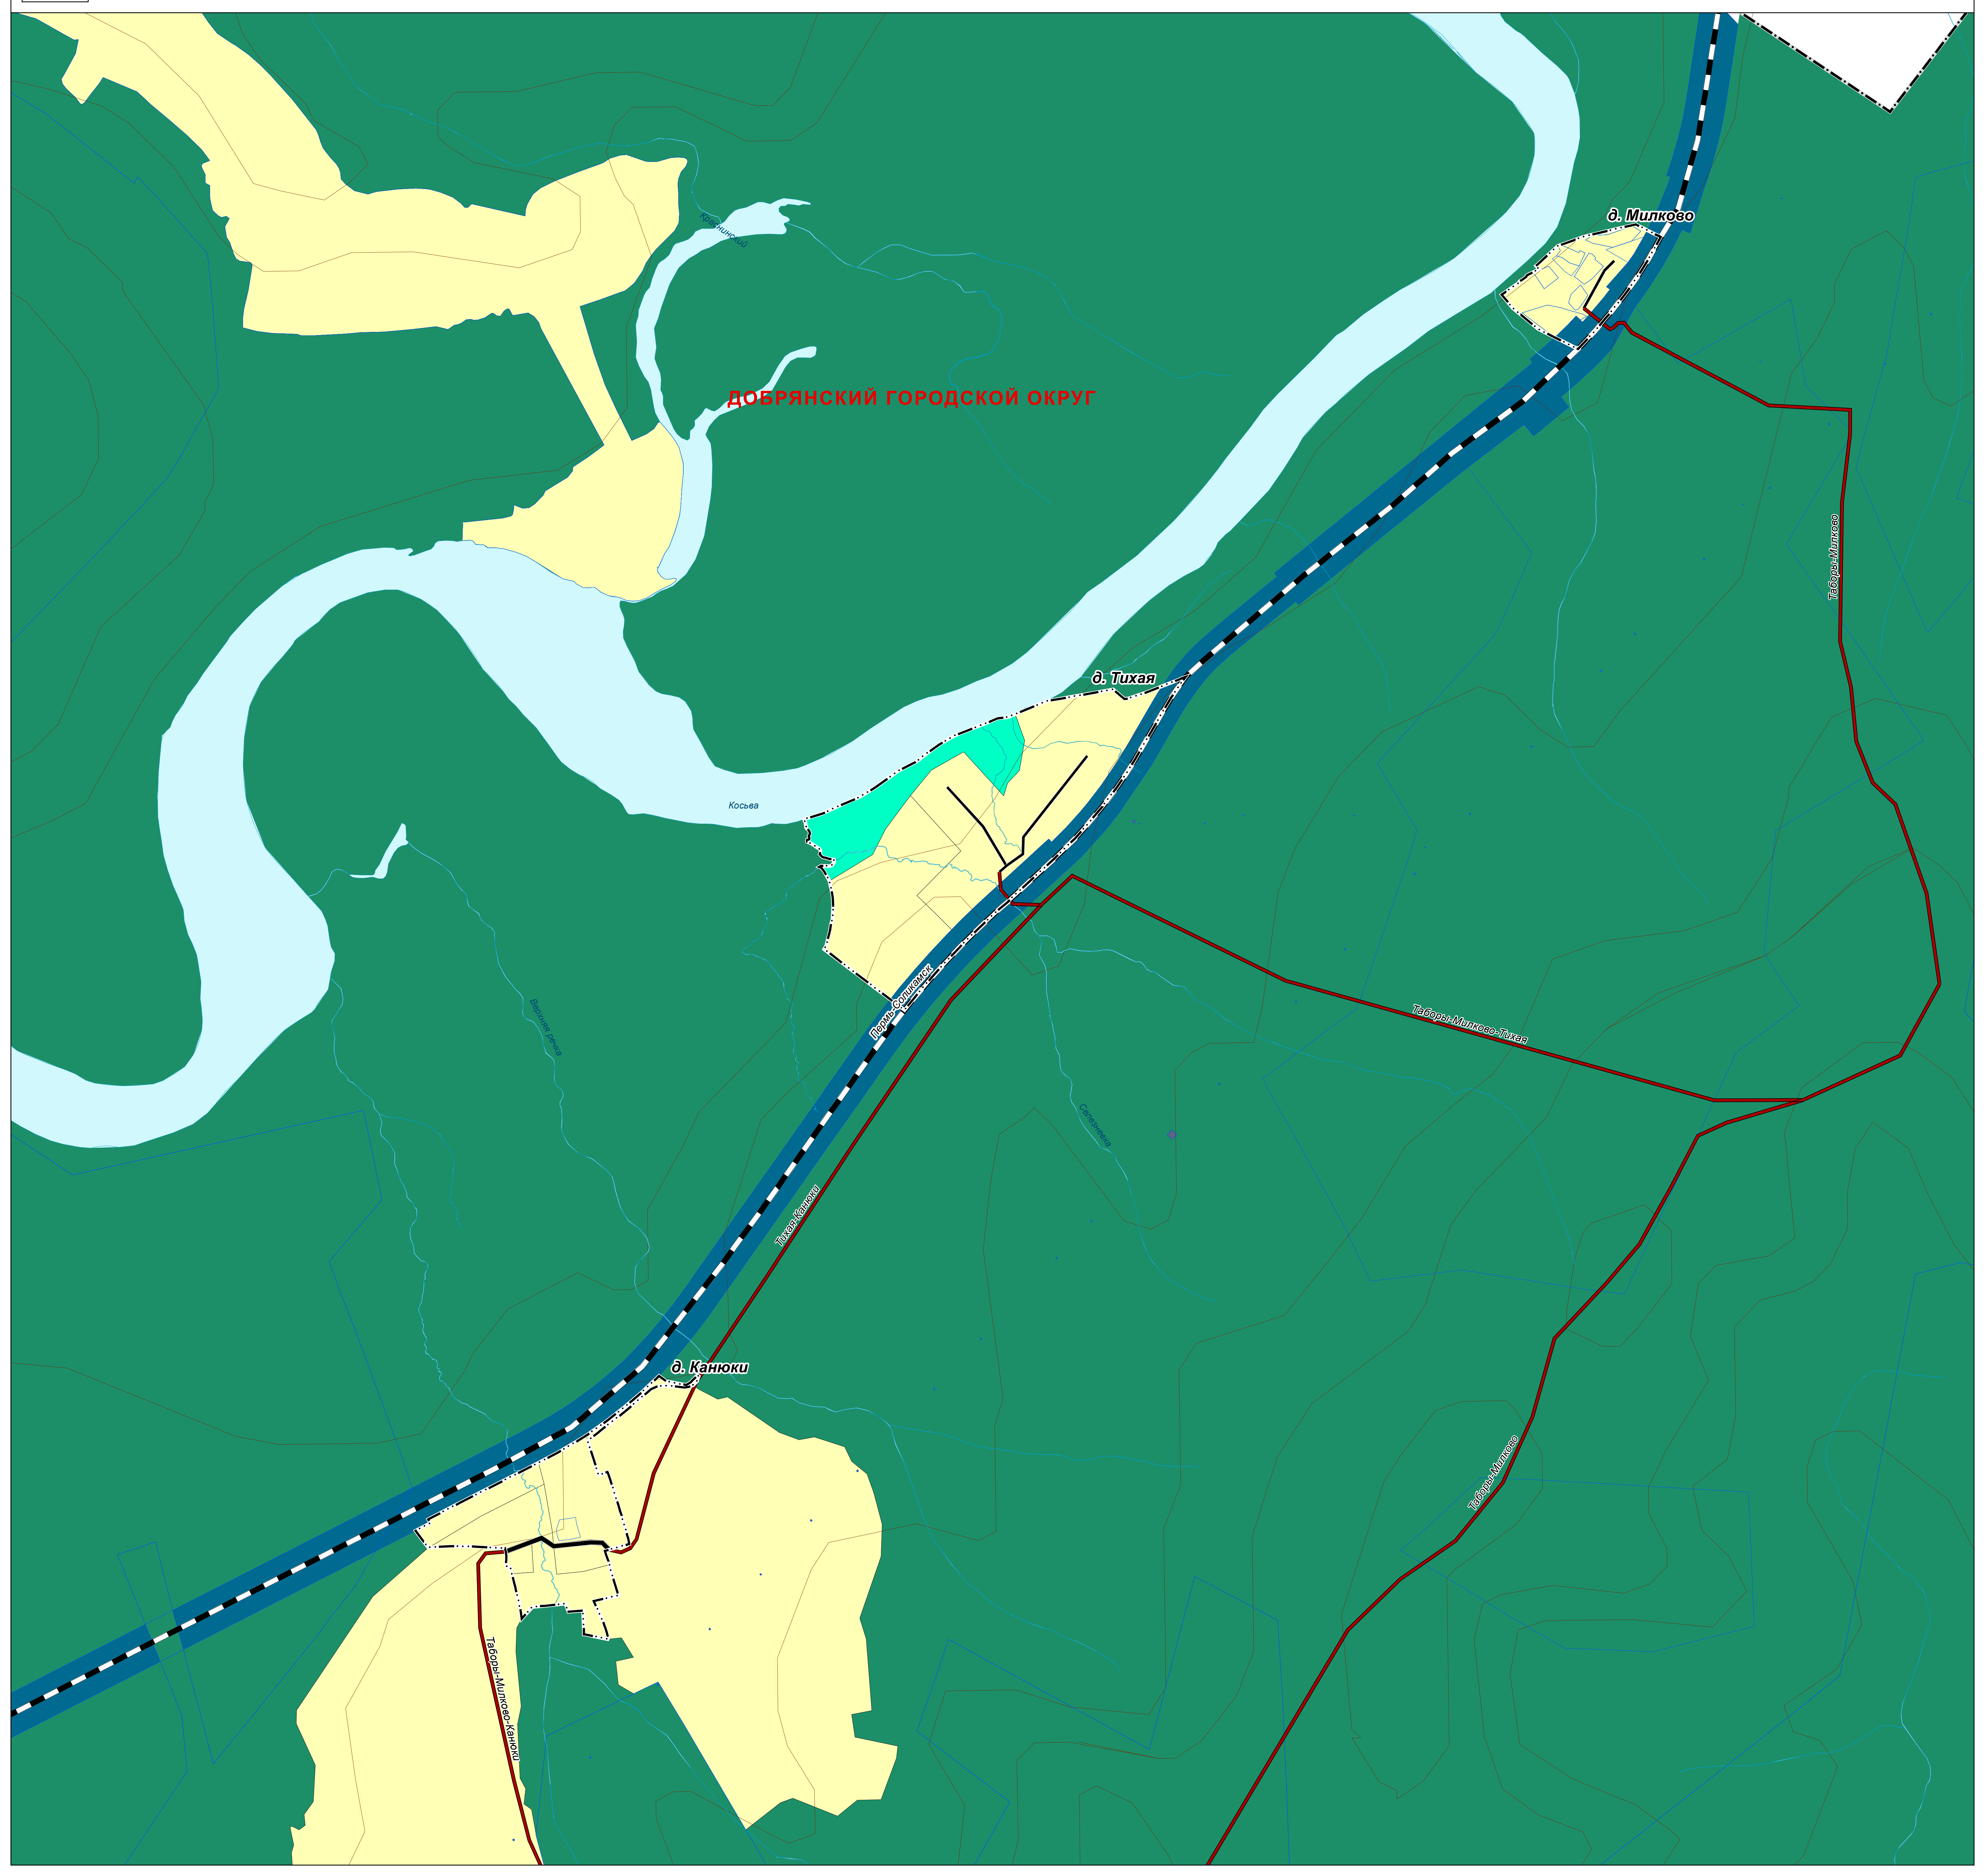

ГЕНЕРАЛЬНЫЙ ПЛАН ДОБРЯНСКОГО ГОРОДСКОГО ОКРУГА ПЕРМСКОГО КРАЯ

ФРАГМЕНТ КАРТЫ ФУНКЦИОНАЛЬНЫХ ЗОН ГОРОДСКОГО ОКРУГА М 1:5 000