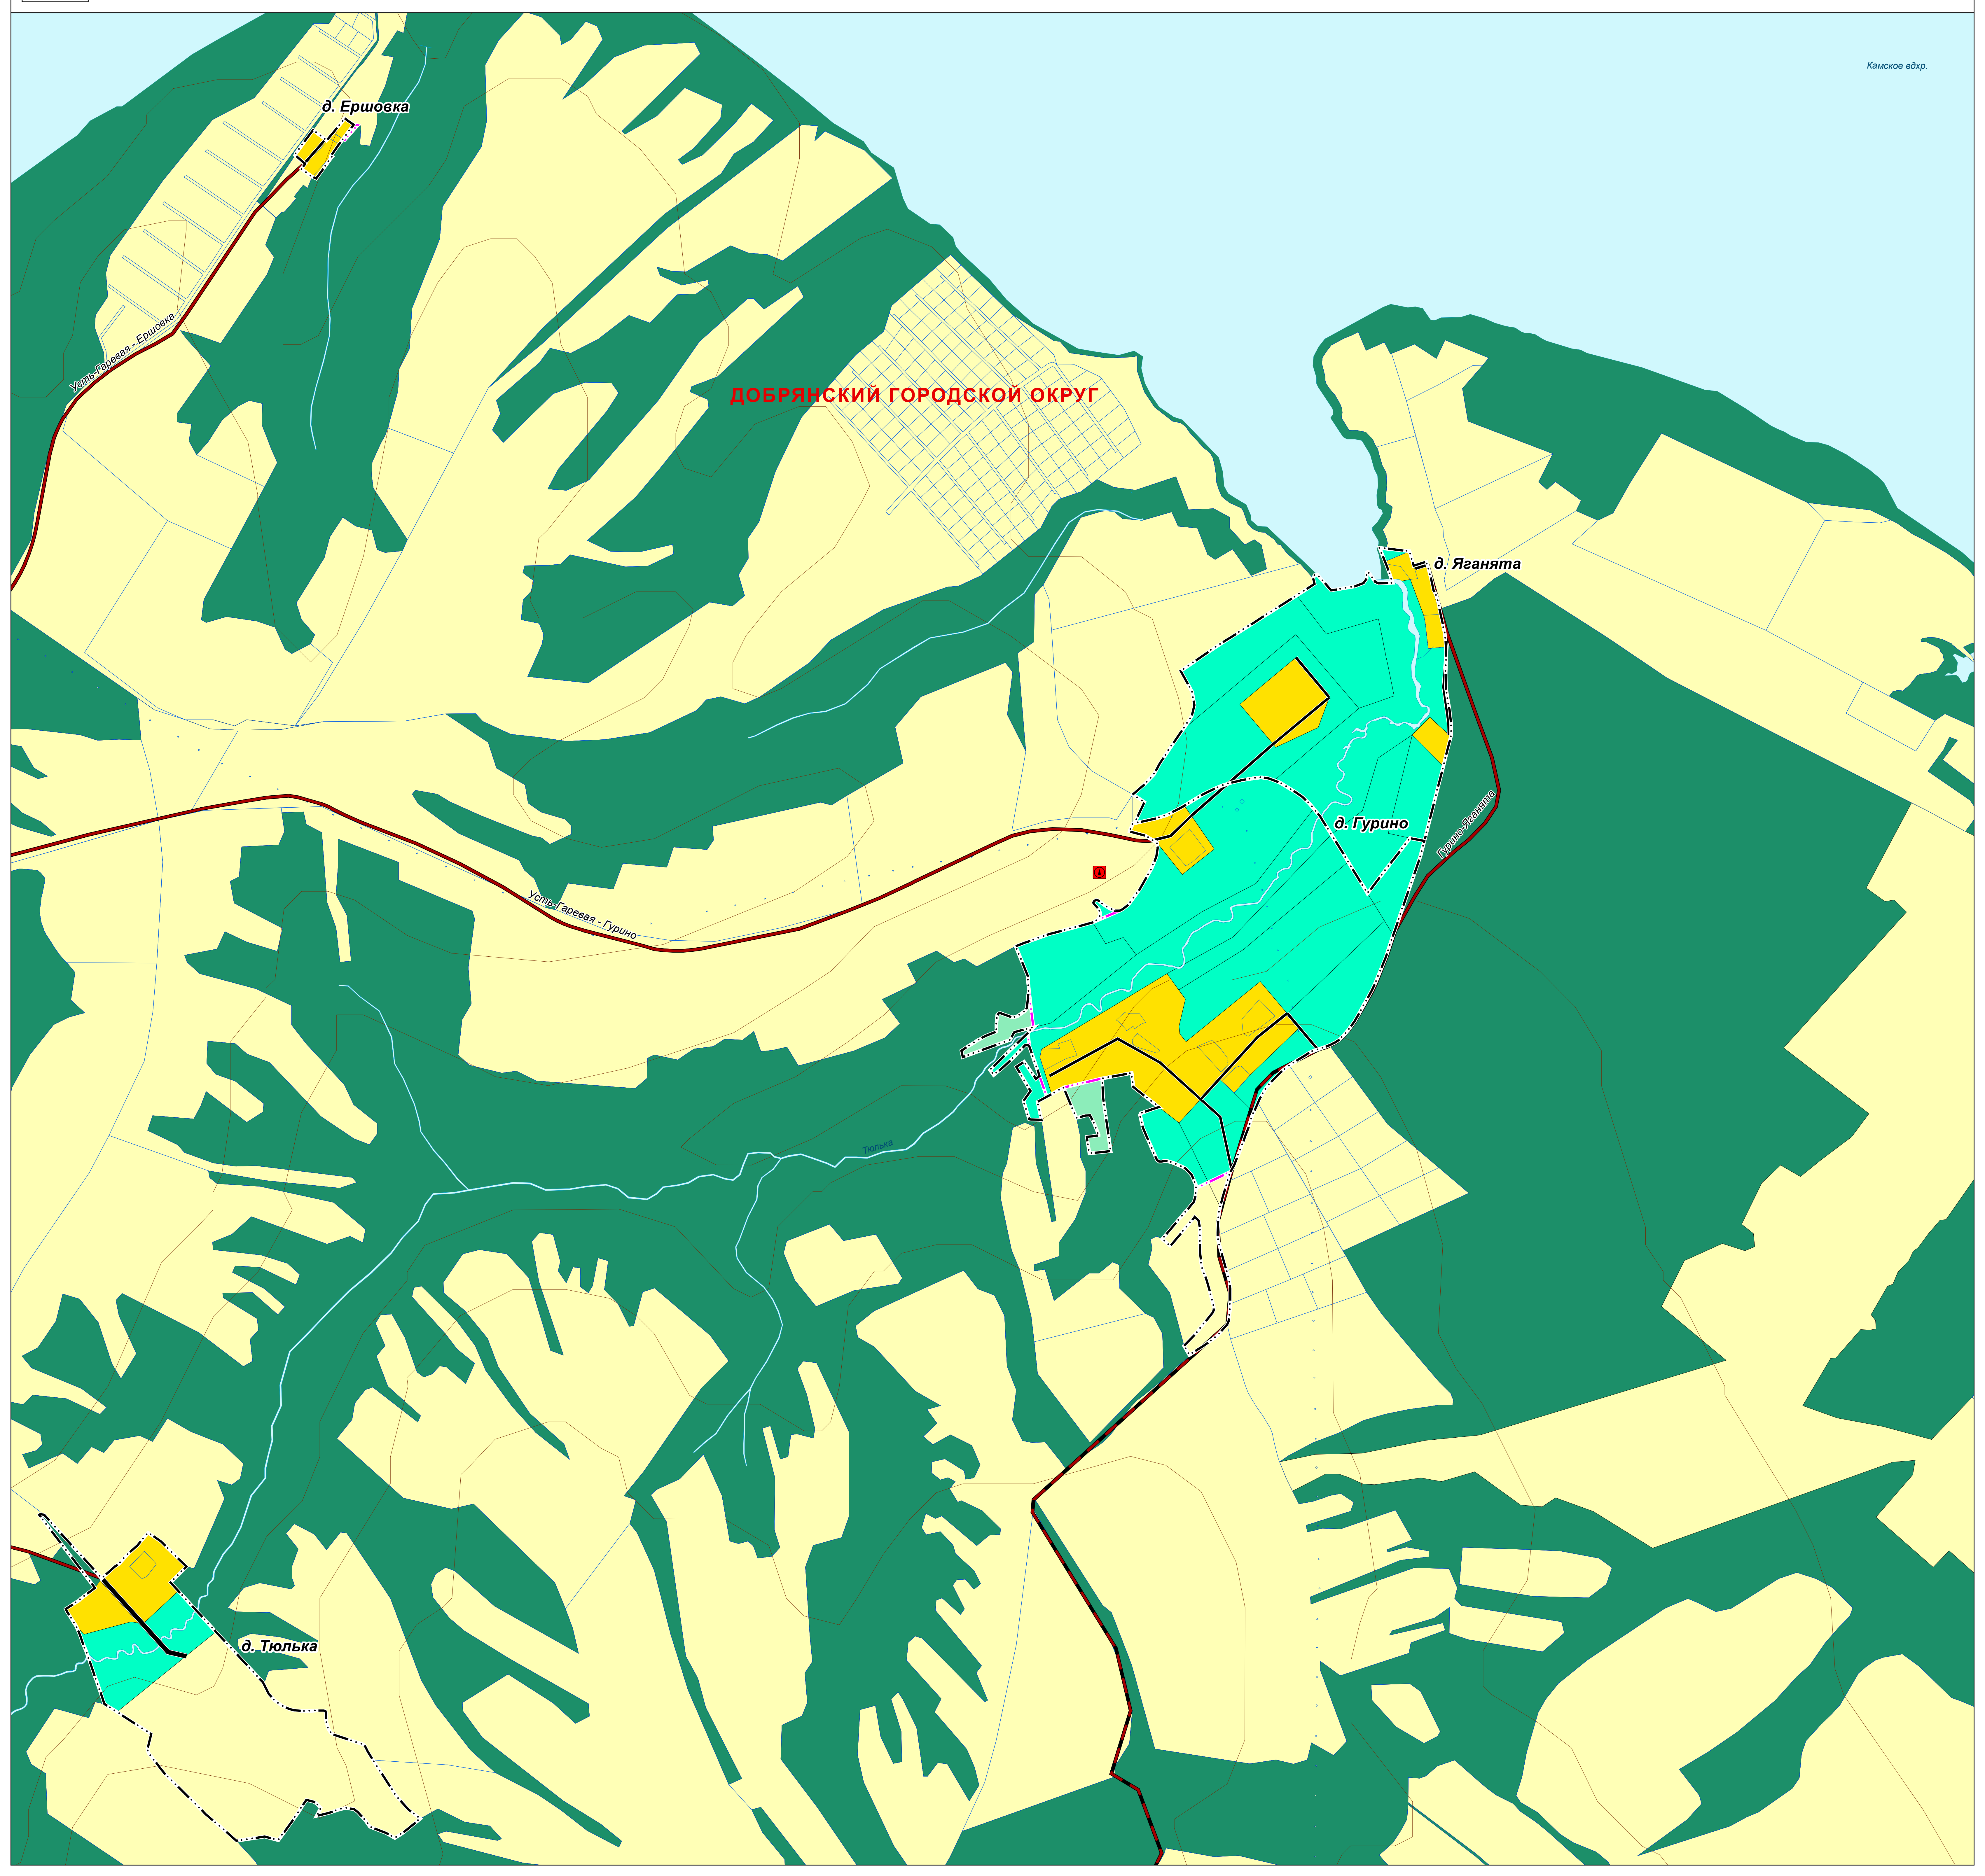

ГЕНЕРАЛЬНЫЙ ПЛАН ДОБРЯНСКОГО ГОРОДСКОГО ОКРУГА ПЕРМСКОГО КРАЯ

ФРАГМЕНТ КАРТЫ ФУНКЦИОНАЛЬНЫХ ЗОН ГОРОДСКОГО ОКРУГА М 1:5 000

ГЕНЕРАЛЬНЫЙ ПЛАН ДОБРЯНСКОГО ГОРОДСКОГО ОКРУГА ПЕРМСКОГО КРАЯ

ФРАГМЕНТ КАРТЫ ФУНКЦИОНАЛЬНЫХ ЗОН ГОРОДСКОГО ОКРУГА М 1:5 000

ул. Советская

ул. Веселая

ул. Веселая

ГЕНЕРАЛЬНЫЙ ПЛАН ДОБРЯНСКОГО ГОРОДСКОГО ОКРУГА ПЕРМСКОГО КРАЯ

ФРАГМЕНТ КАРТЫ ФУНКЦИОНАЛЬНЫХ ЗОН ГОРОДСКОГО ОКРУГА М 1:5 000

ГЕНЕРАЛЬНЫЙ ПЛАН ДОБРЯНСКОГО ГОРОДСКОГО ОКРУГА ПЕРМСКОГО КРАЯ

ФРАГМЕНТ КАРТЫ ФУНКЦИОНАЛЬНЫХ ЗОН ГОРОДСКОГО ОКРУГА М 1:5 000

ГЕНЕРАЛЬНЫЙ ПЛАН ДОБРЯНСКОГО ГОРОДСКОГО ОКРУГА ПЕРМСКОГО КРАЯ

ФРАГМЕНТ КАРТЫ ФУНКЦИОНАЛЬНЫХ ЗОН ГОРОДСКОГО ОКРУГА М 1:5 000

ГЕНЕРАЛЬНЫЙ ПЛАН ДОБРЯНСКОГО ГОРОДСКОГО ОКРУГА ПЕРМСКОГО КРАЯ

ФРАГМЕНТ КАРТЫ ФУНКЦИОНАЛЬНЫХ ЗОН ГОРОДСКОГО ОКРУГА М 1:5 000

Камское вдр.

ГЕНЕРАЛЬНЫЙ ПЛАН ДОБРЯНСКОГО ГОРОДСКОГО ОКРУГА ПЕРМСКОГО КРАЯ

ФРАГМЕНТ КАРТЫ ФУНКЦИОНАЛЬНЫХ ЗОН ГОРОДСКОГО ОКРУГА М 1:5 000

ГЕНЕРАЛЬНЫЙ ПЛАН ДОБРЯНСКОГО ГОРОДСКОГО ОКРУГА ПЕРМСКОГО КРАЯ