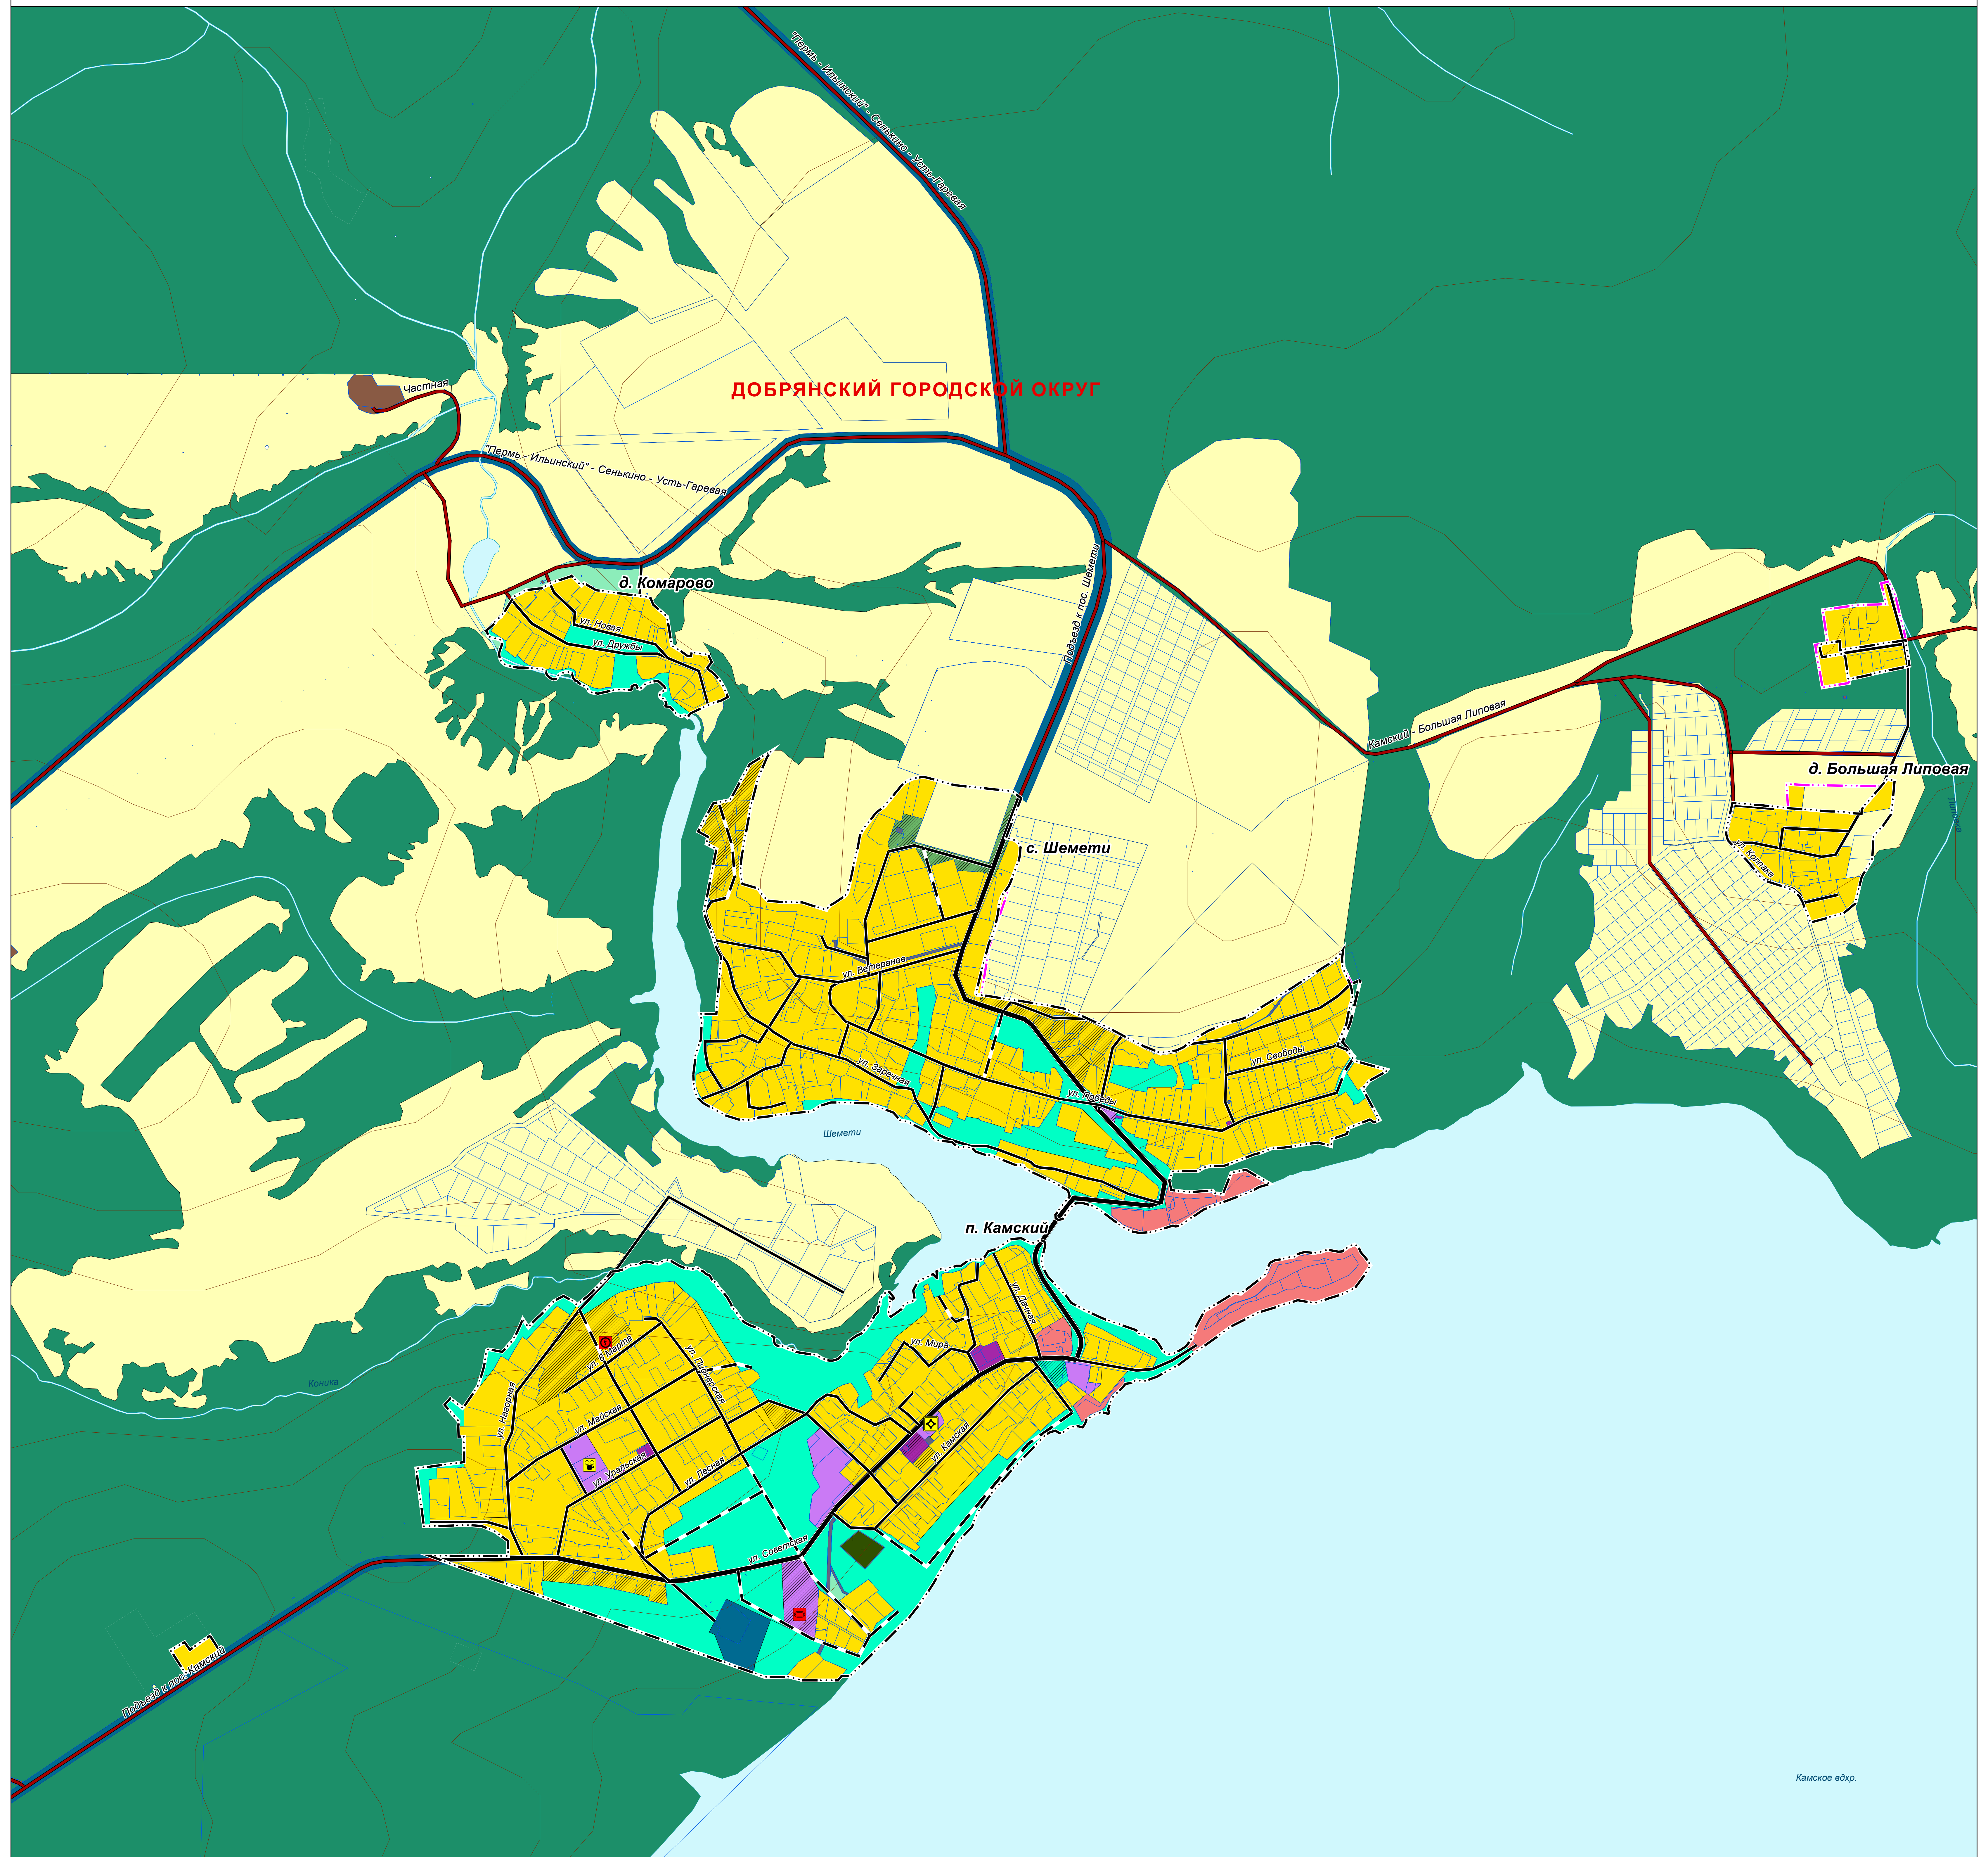

ГЕНЕРАЛЬНЫЙ ПЛАН ДОБРЯНСКОГО ГОРОДСКОГО ОКРУГА ПЕРМСКОГО КРАЯ

ФРАГМЕНТ КАРТЫ ФУНКЦИОНАЛЬНЫХ ЗОН ГОРОДСКОГО ОКРУГА М 1:5 000