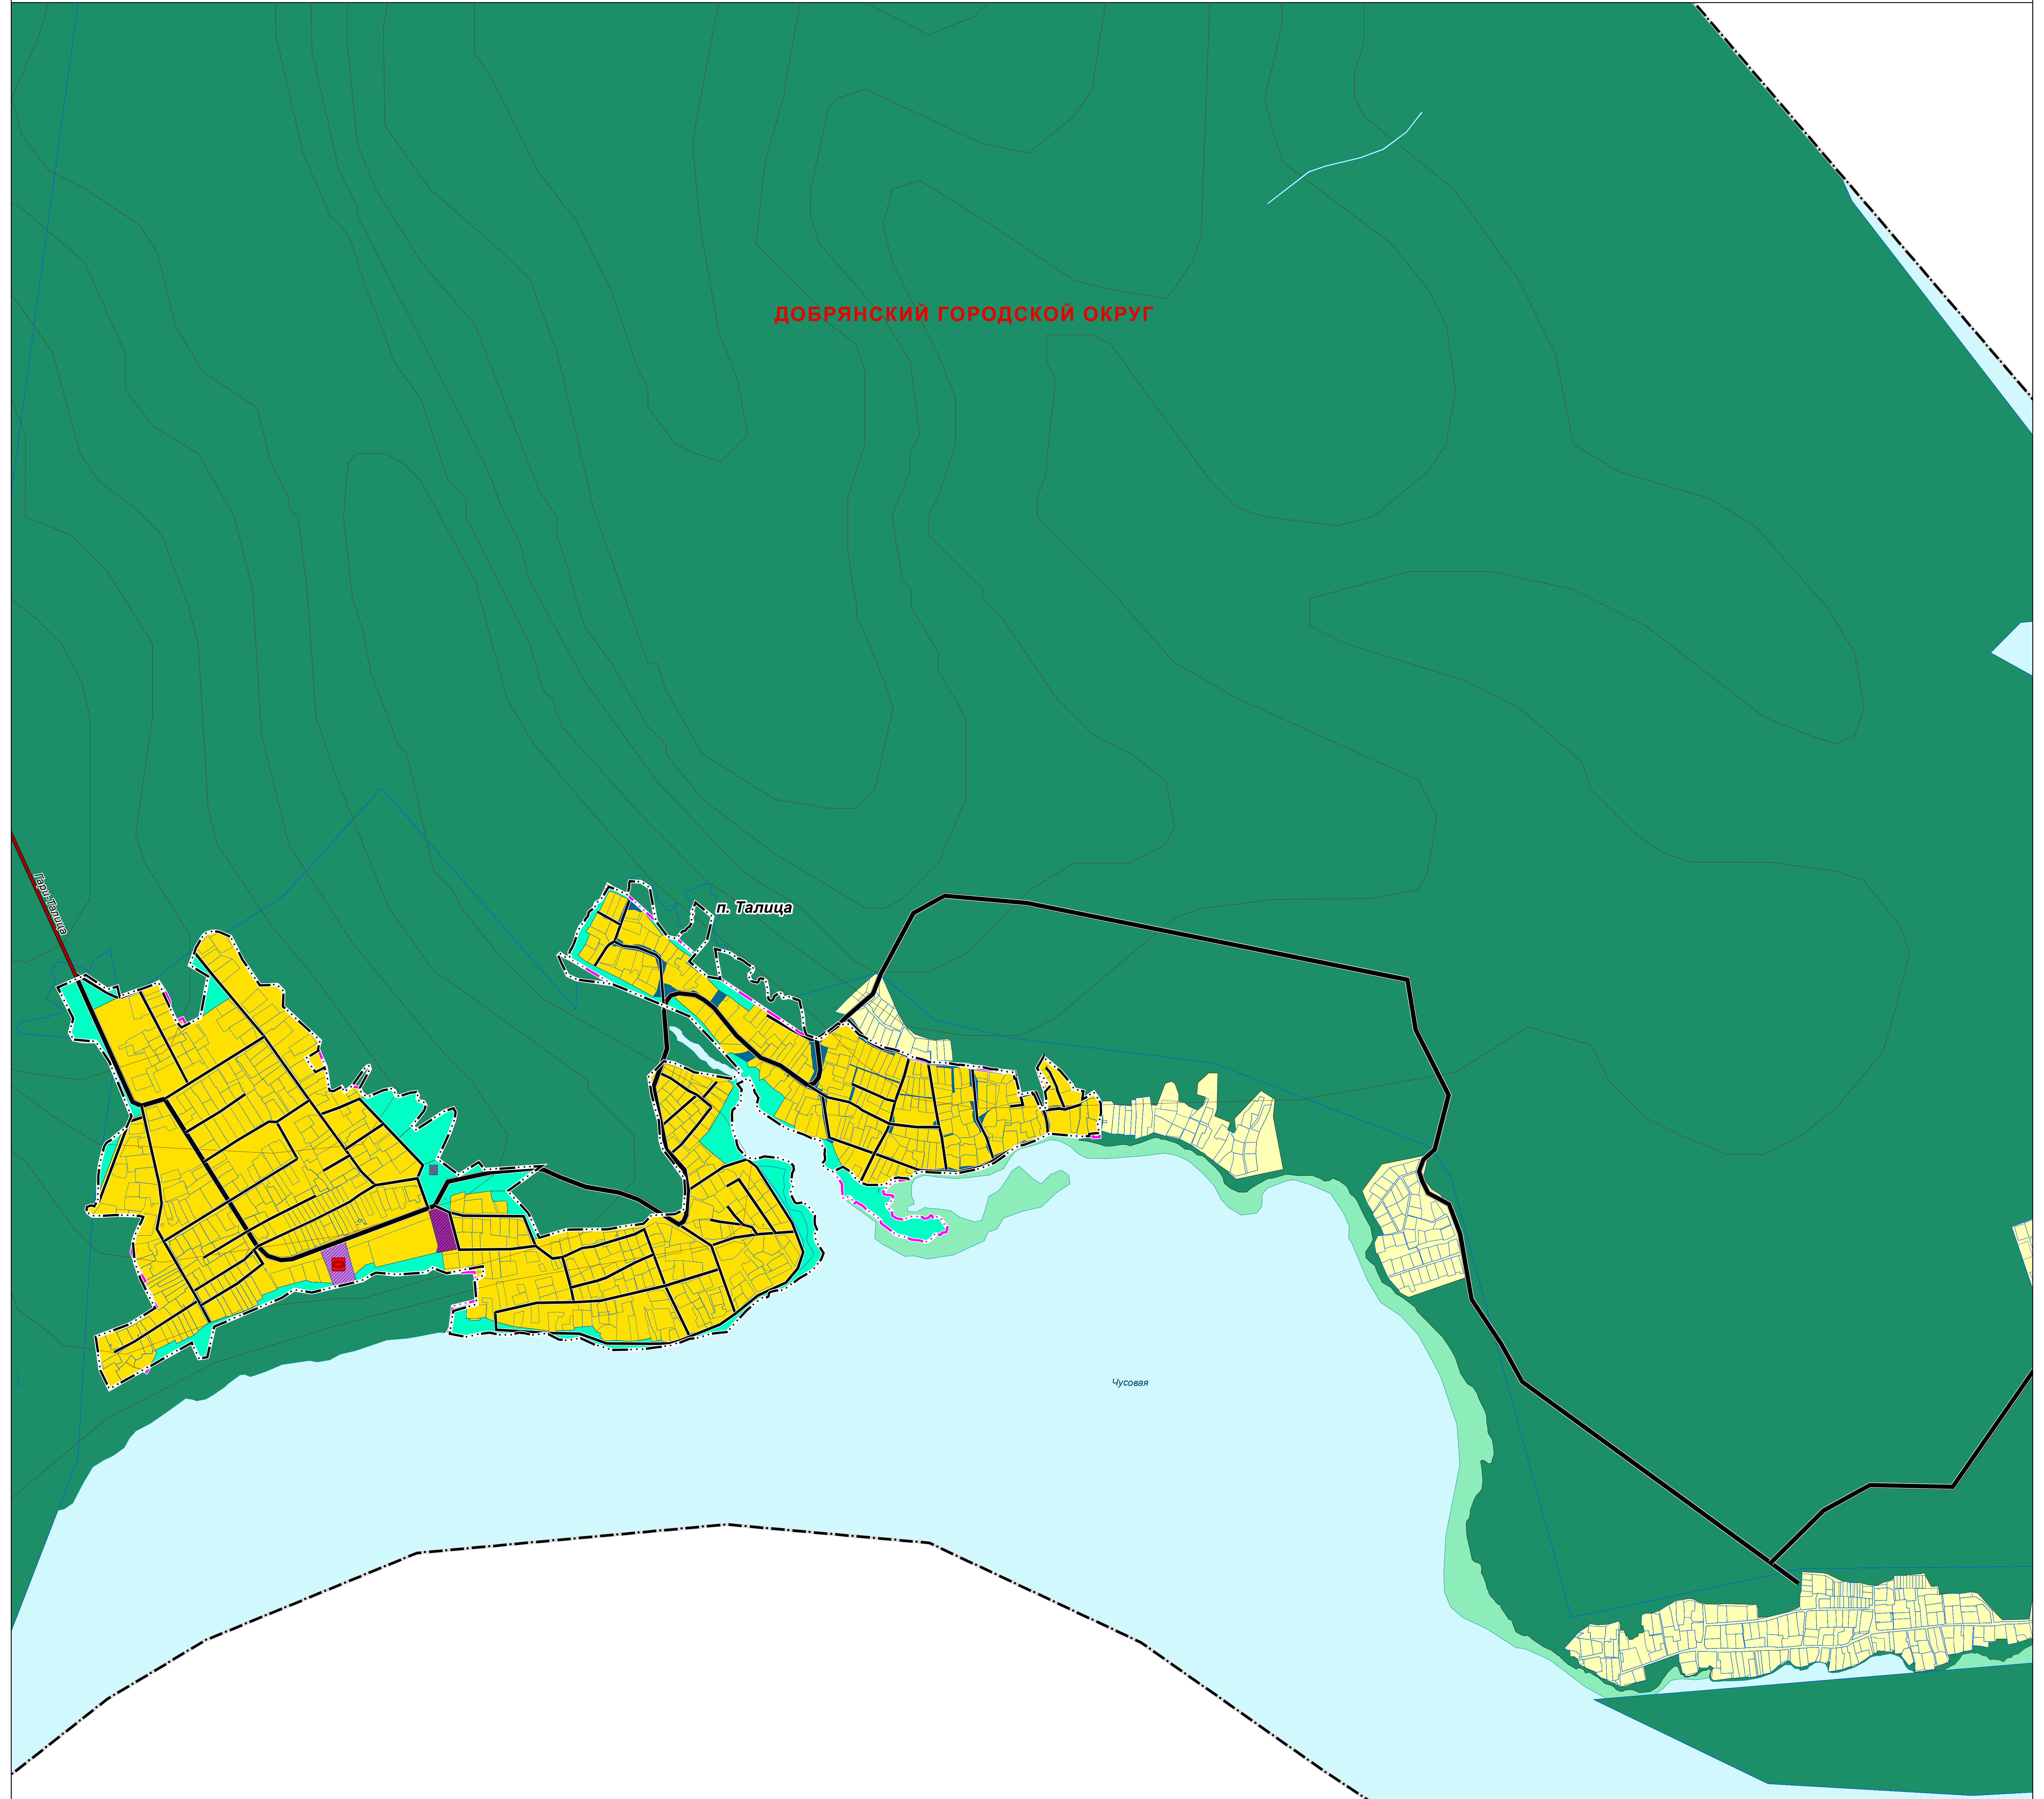

ГЕНЕРАЛЬНЫЙ ПЛАН ДОБРЯНСКОГО ГОРОДСКОГО ОКРУГА ПЕРМСКОГО КРАЯ

ФРАГМЕНТ КАРТЫ ФУНКЦИОНАЛЬНЫХ ЗОН ГОРОДСКОГО ОКРУГА М 1:5 000

ДОБРЯНСКИЙ ГОРОДСКОЙ ОКРУГ

п. Вальерия

п. Талица

Чусовая