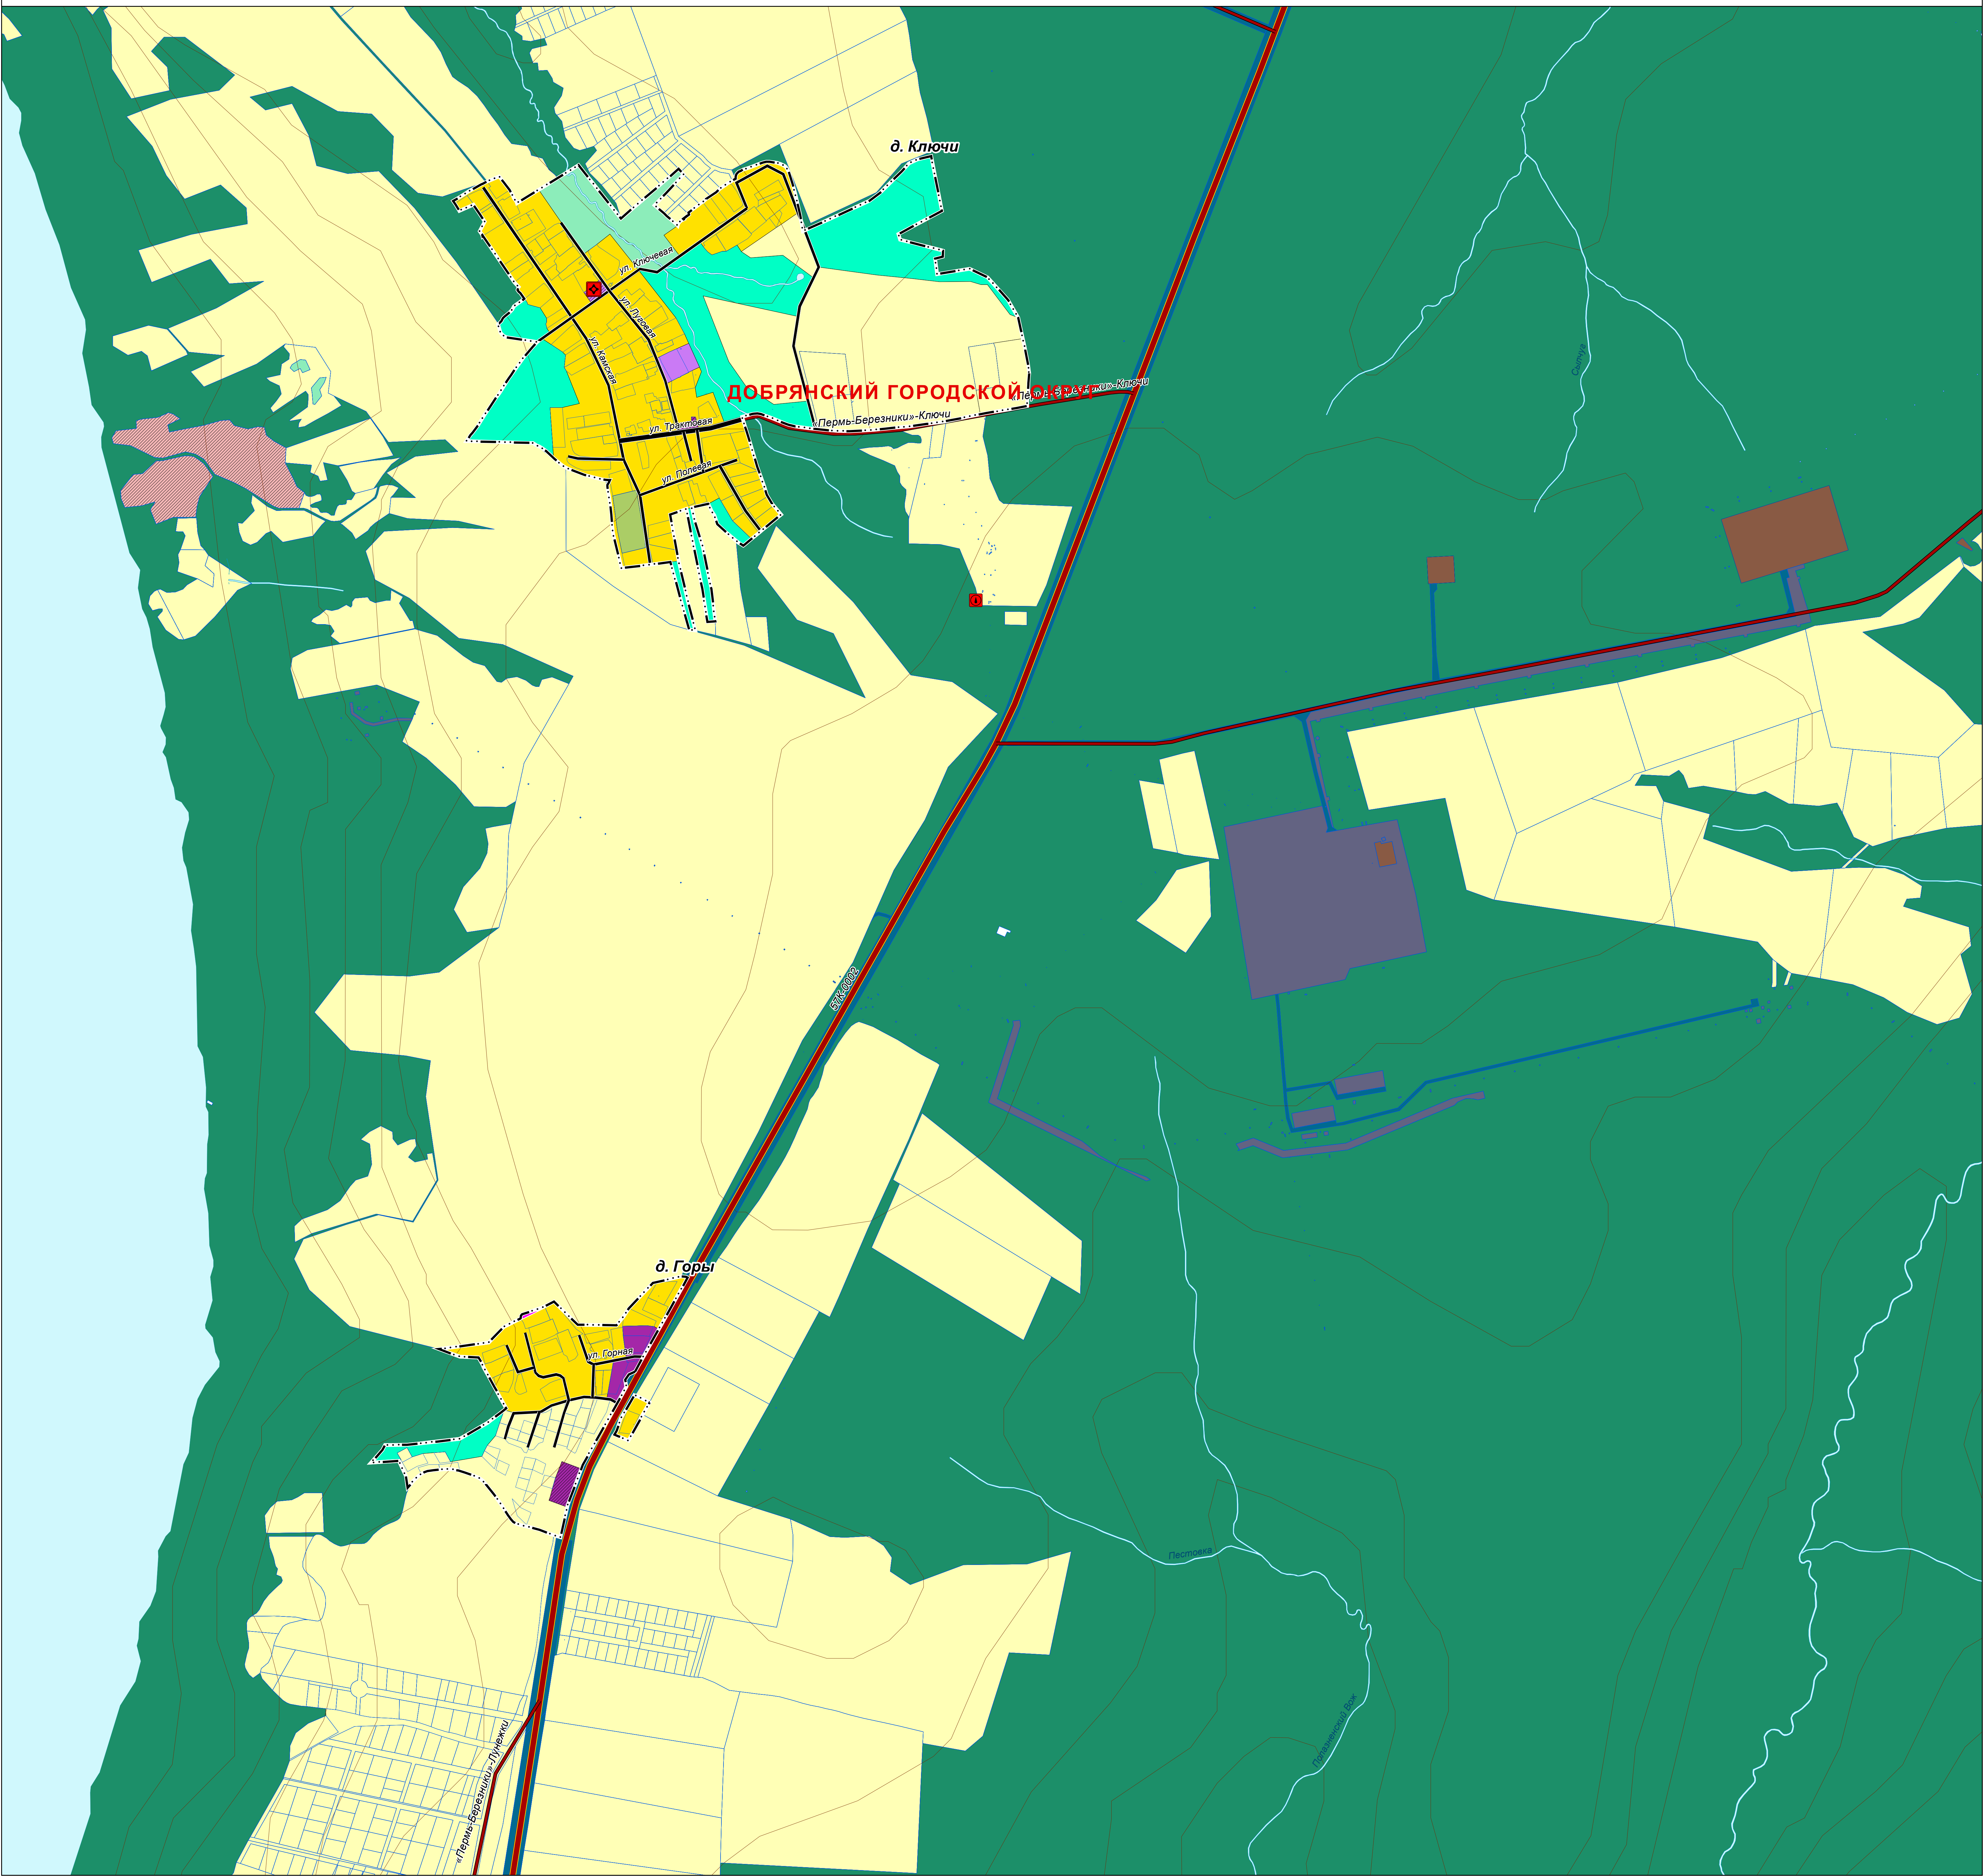

ГЕНЕРАЛЬНЫЙ ПЛАН ДОБРЯНСКОГО ГОРОДСКОГО ОКРУГА ПЕРМСКОГО КРАЯ

ФРАГМЕНТ КАРТЫ ФУНКЦИОНАЛЬНЫХ ЗОН ГОРОДСКОГО ОКРУГА М 1:5 000