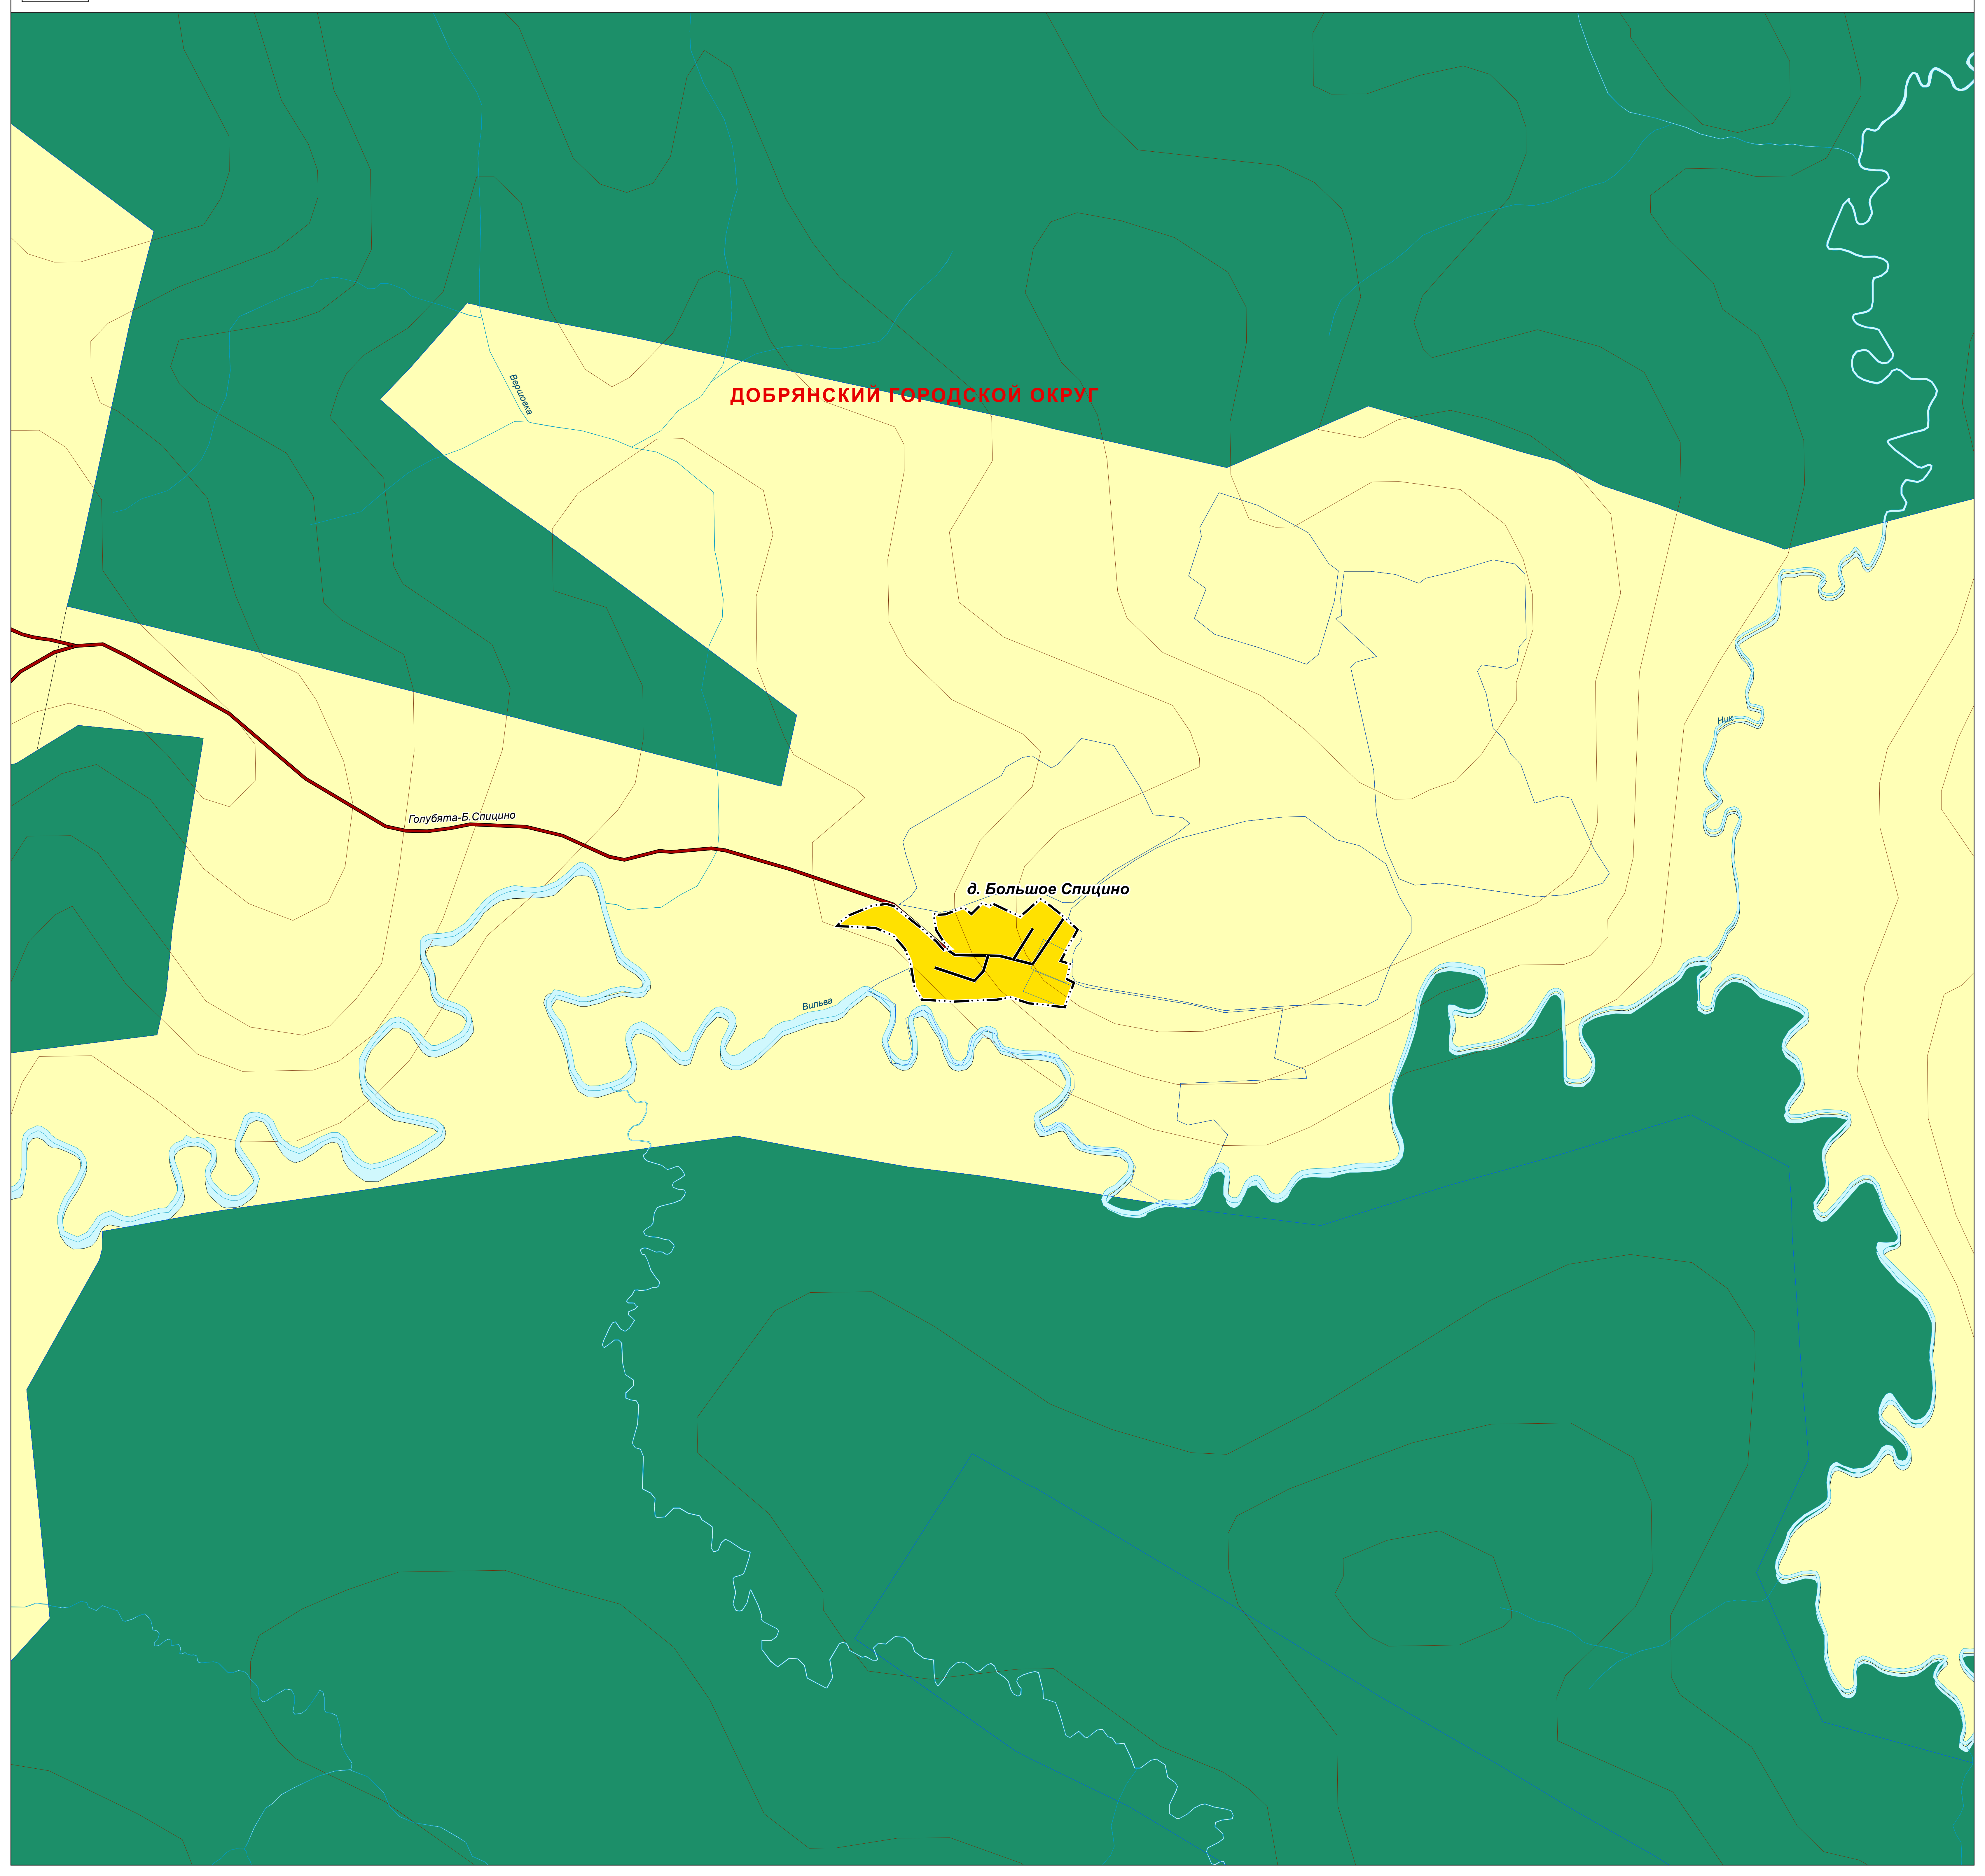

ГЕНЕРАЛЬНЫЙ ПЛАН ДОБРЯНСКОГО ГОРОДСКОГО ОКРУГА ПЕРМСКОГО КРАЯ

ФРАГМЕНТ КАРТЫ ФУНКЦИОНАЛЬНЫХ ЗОН ГОРОДСКОГО ОКРУГА М 1:5 000