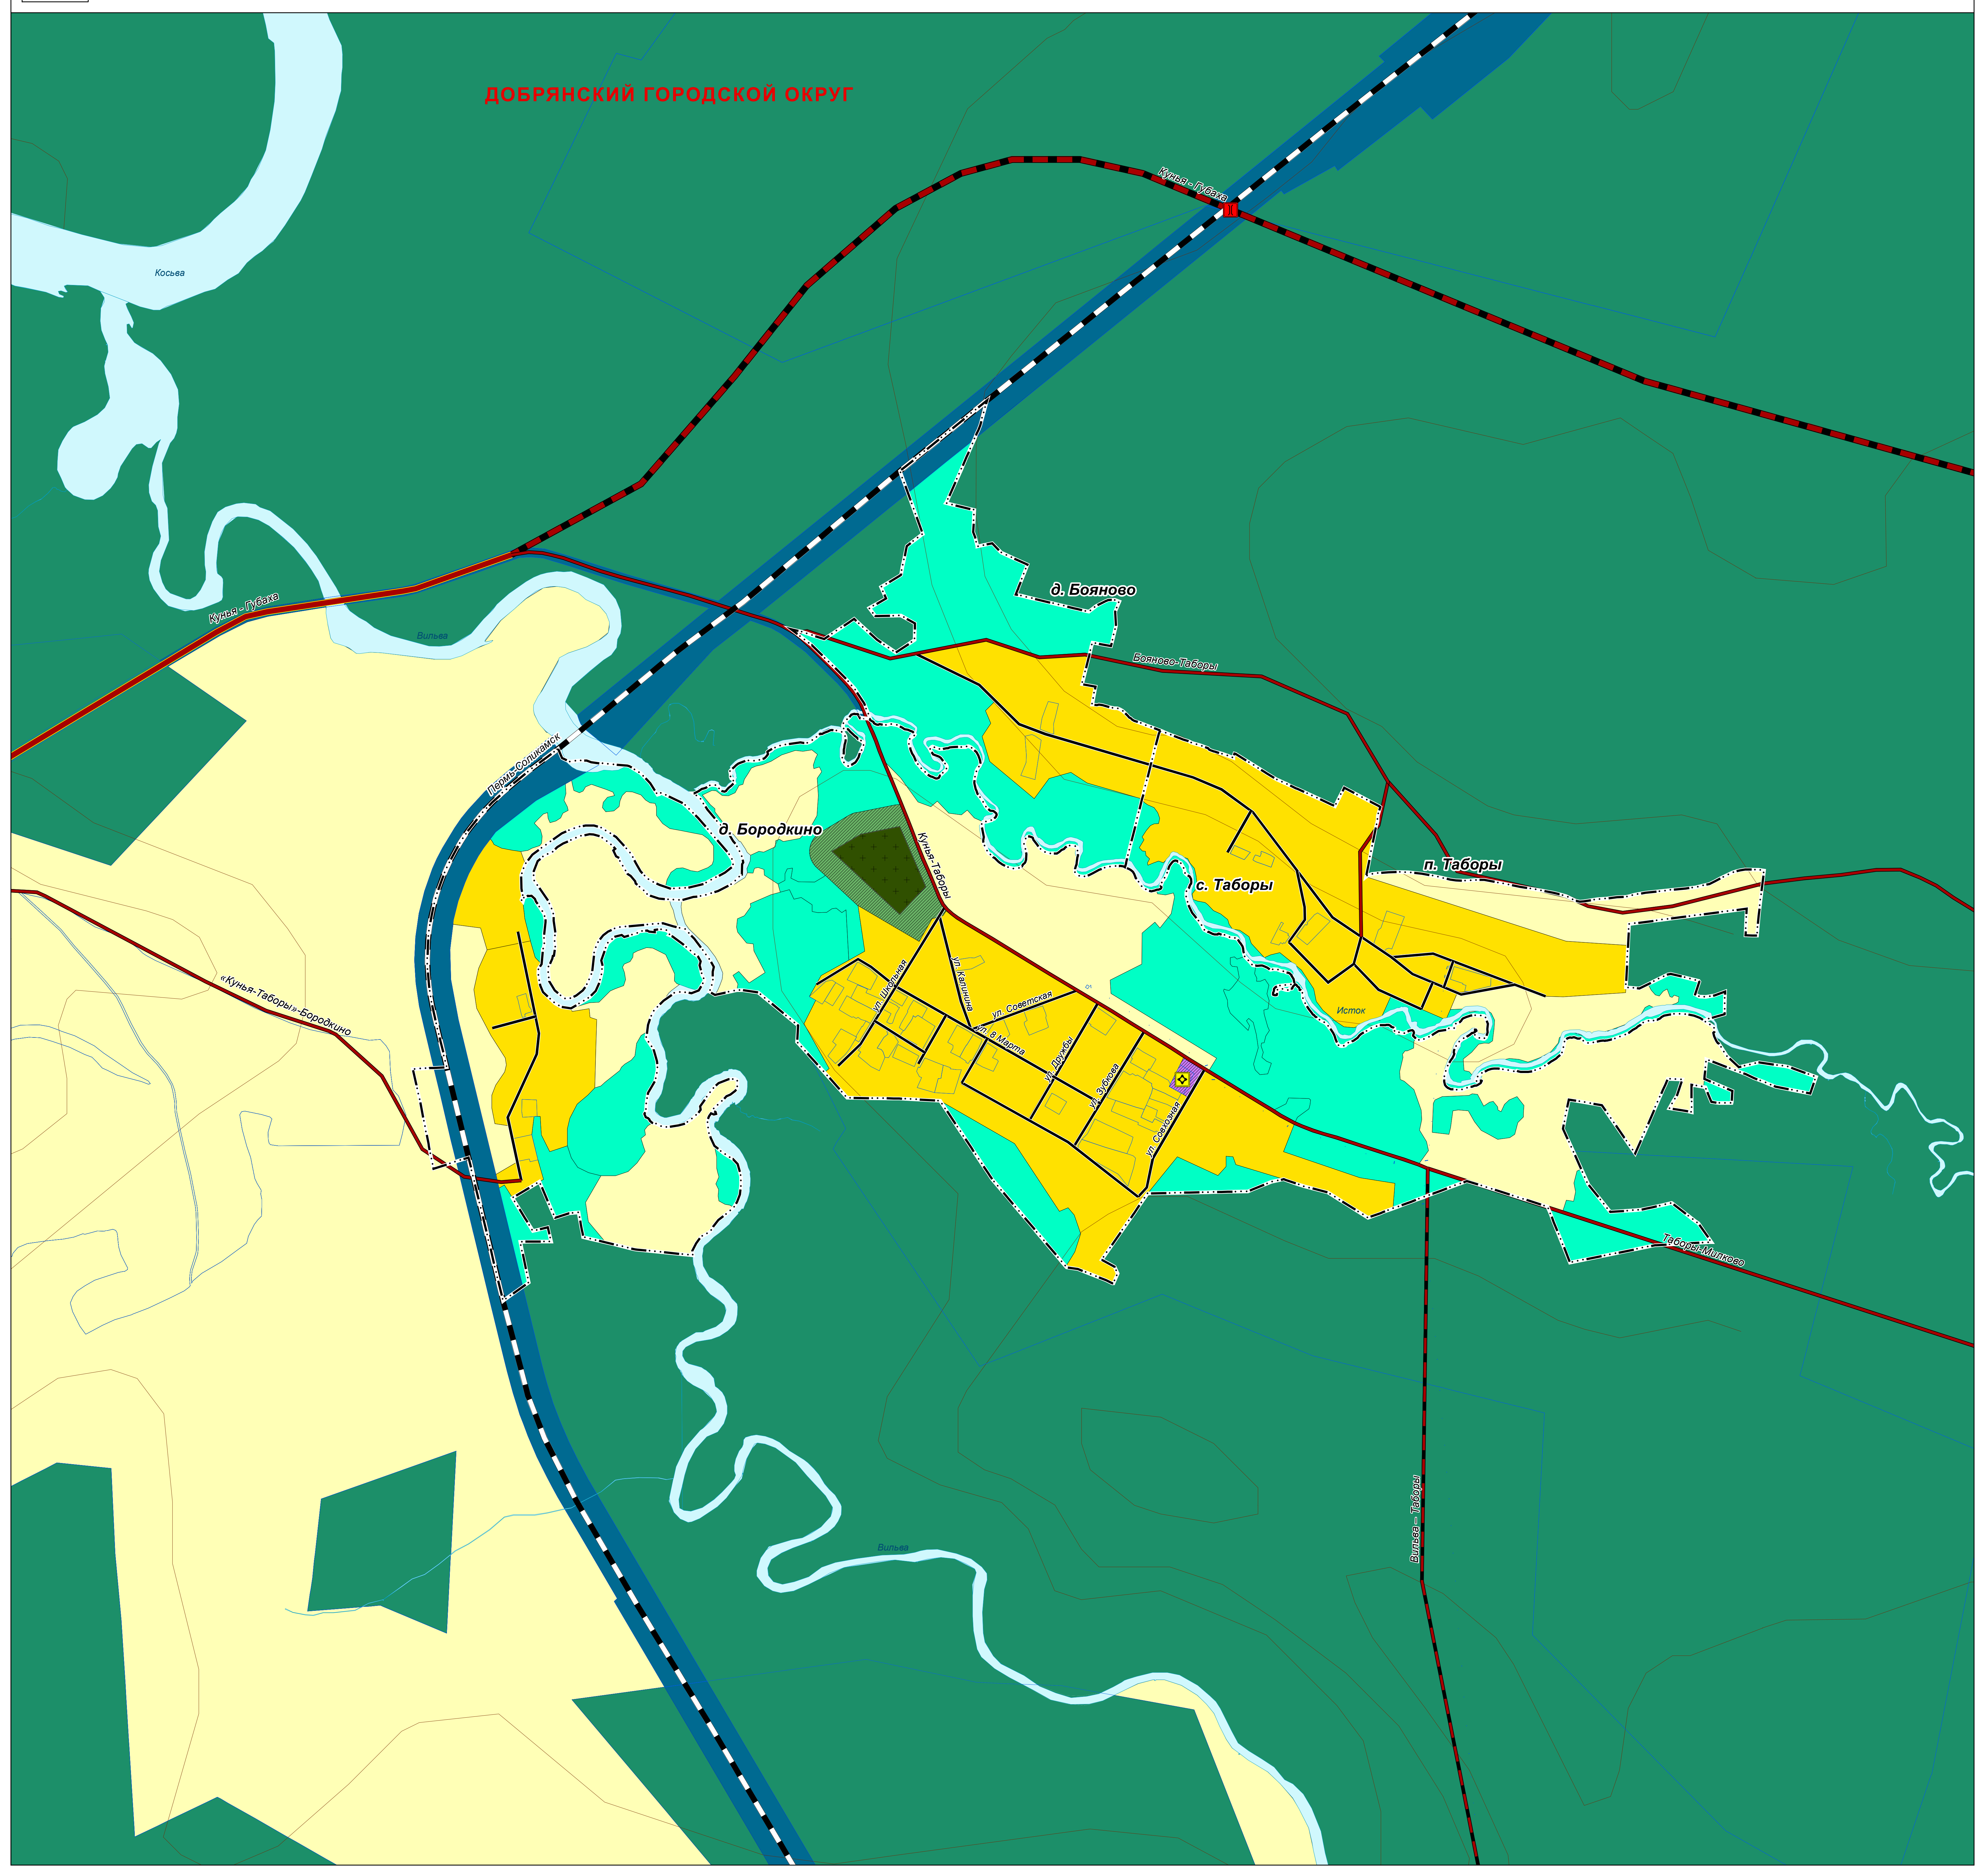

ГЕНЕРАЛЬНЫЙ ПЛАН ДОБРЯНСКОГО ГОРОДСКОГО ОКРУГА ПЕРМСКОГО КРАЯ

ФРАГМЕНТ КАРТЫ ФУНКЦИОНАЛЬНЫХ ЗОН ГОРОДСКОГО ОКРУГА М 1:5 000

ГЕНЕРАЛЬНЫЙ ПЛАН ДОБРЯНСКОГО ГОРОДСКОГО ОКРУГА ПЕРМСКОГО КРАЯ

ФРАГМЕНТ КАРТЫ ФУНКЦИОНАЛЬНЫХ ЗОН ГОРОДСКОГО ОКРУГА М 1:5 000

ДОБРЯНСКИЙ ГОРОДСКОЙ ОКРУГ

ГЕНЕРАЛЬНЫЙ ПЛАН ДОБРЯНСКОГО ГОРОДСКОГО ОКРУГА ПЕРМСКОГО КРАЯ

ФРАГМЕНТ КАРТЫ ФУНКЦИОНАЛЬНЫХ ЗОН ГОРОДСКОГО ОКРУГА М 1:5 000

ДОБРЯНСКИЙ ГОРОДСКОЙ ОКРУГ

п. при ст. Тихая

Пароль-Остичанск