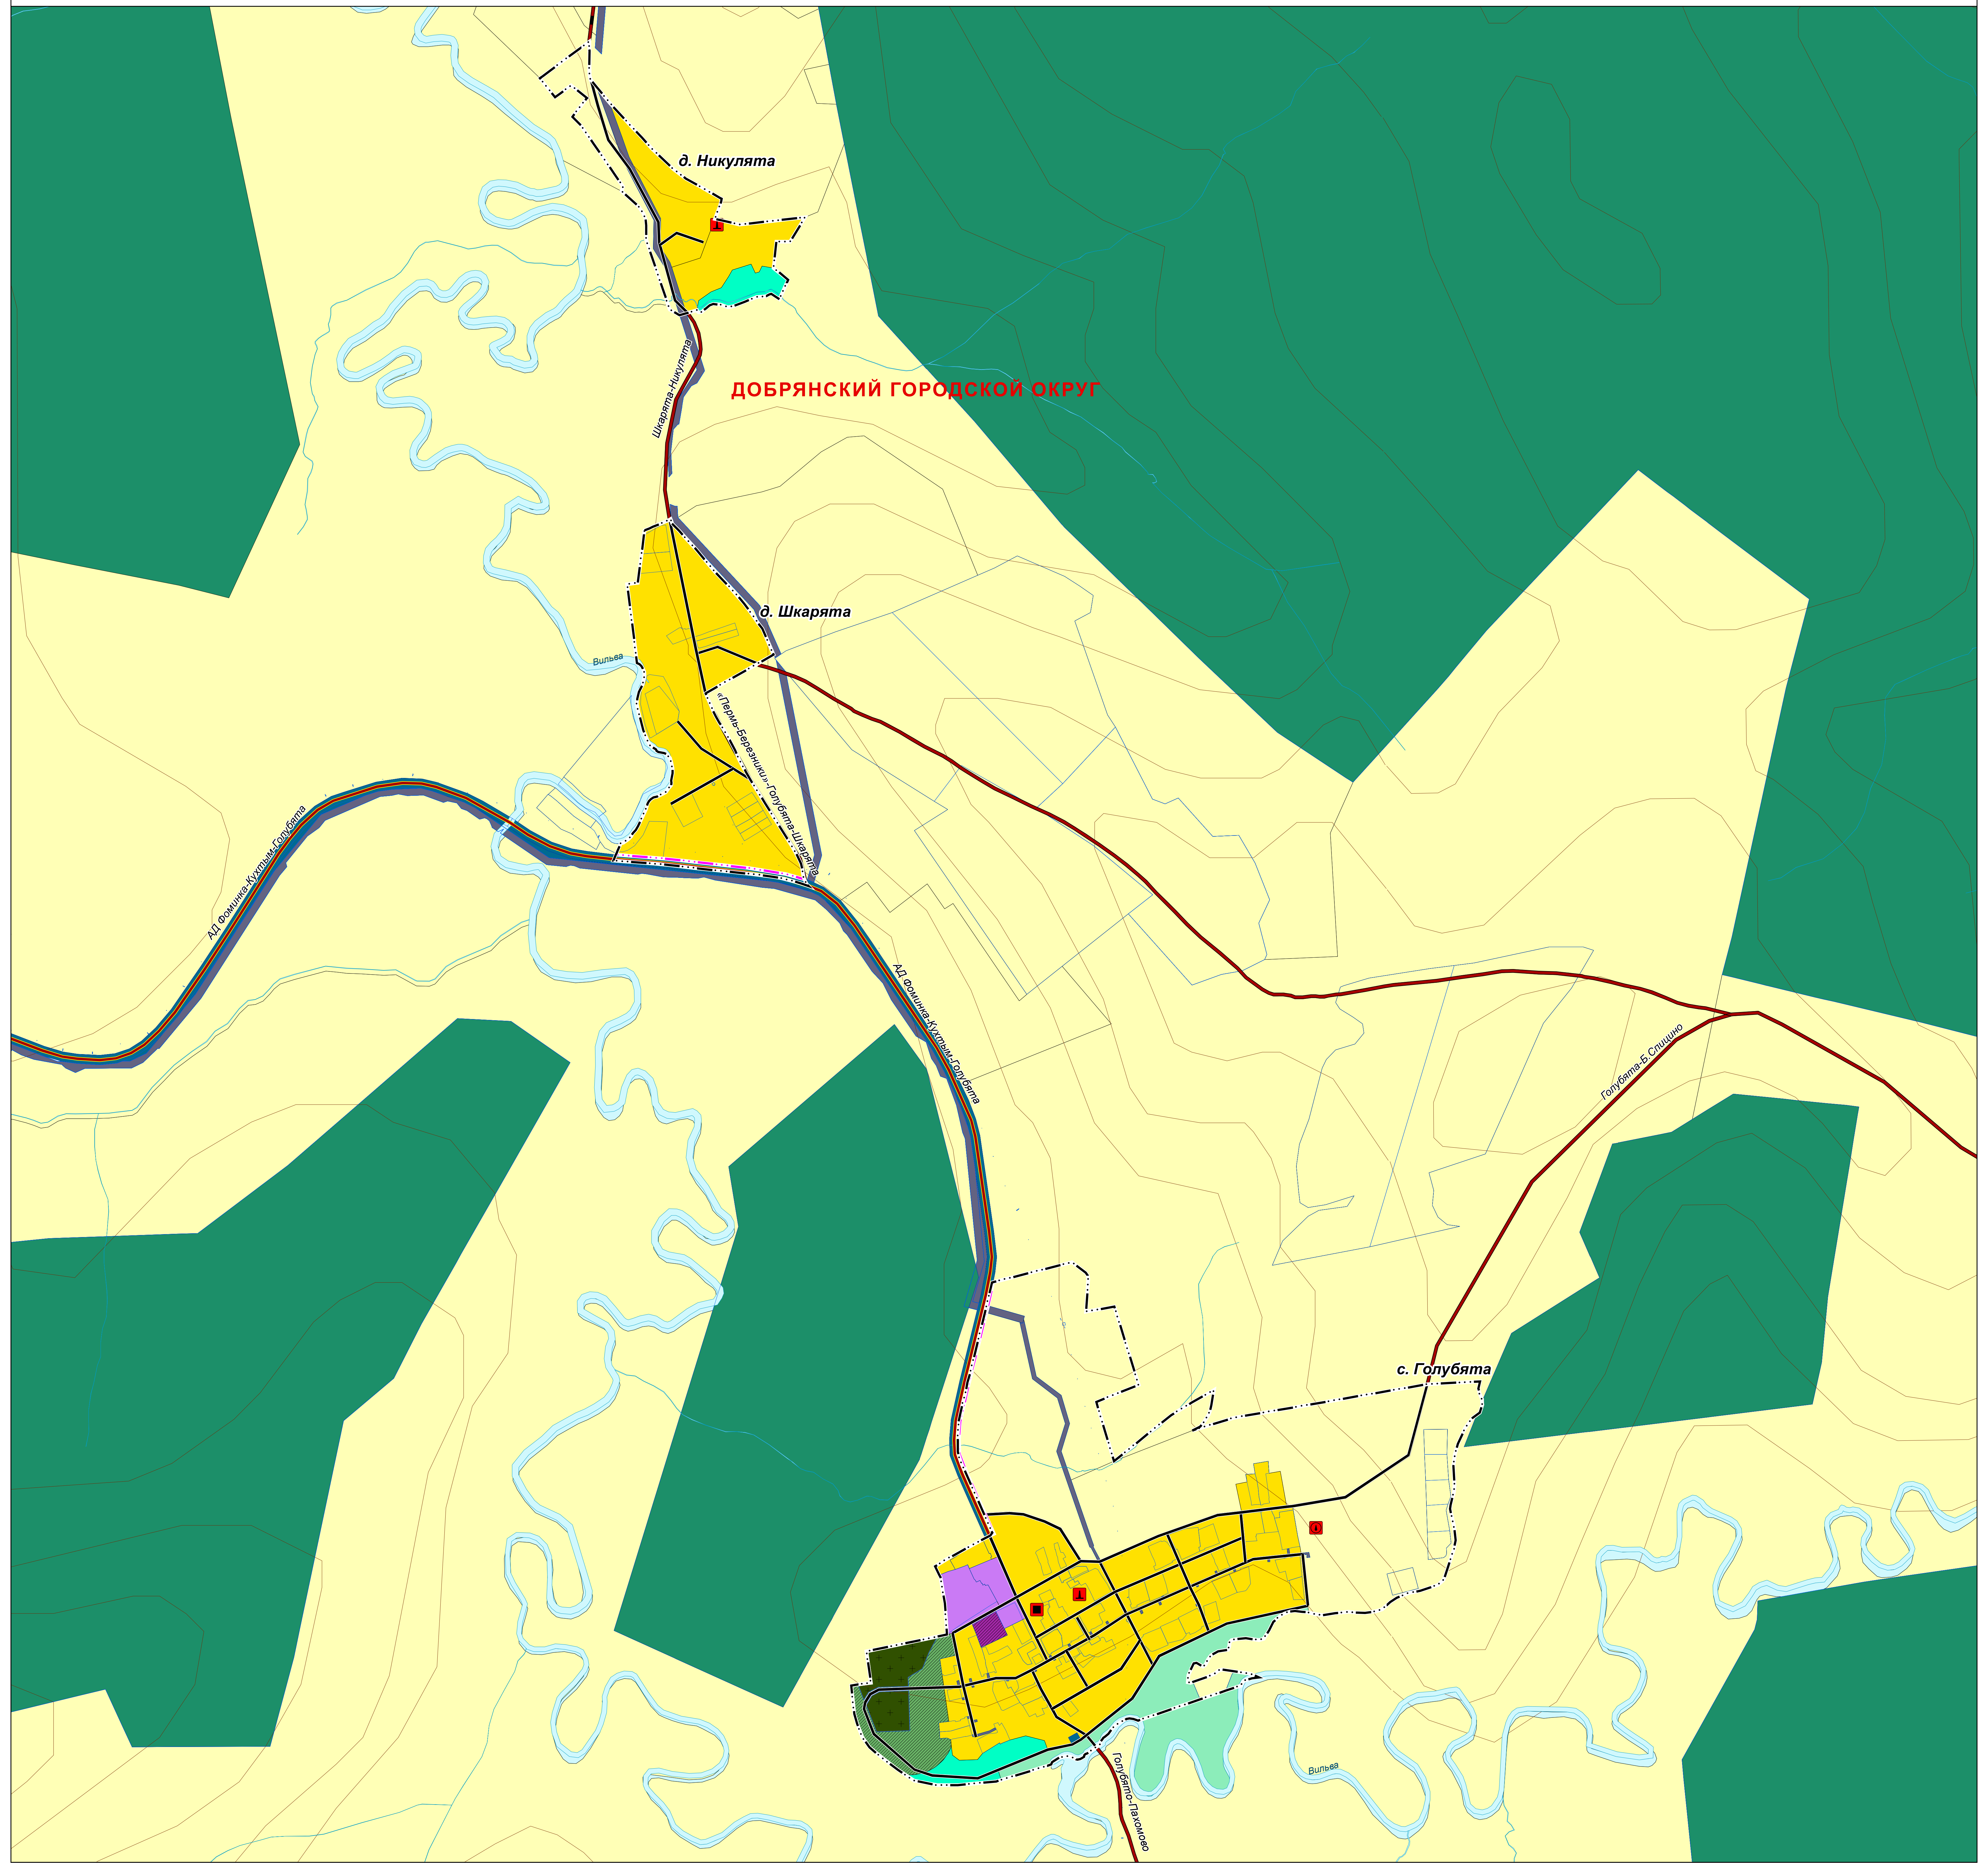

ГЕНЕРАЛЬНЫЙ ПЛАН ДОБРЯНСКОГО ГОРОДСКОГО ОКРУГА ПЕРМСКОГО КРАЯ

ФРАГМЕНТ КАРТЫ ФУНКЦИОНАЛЬНЫХ ЗОН ГОРОДСКОГО ОКРУГА М 1:5 000