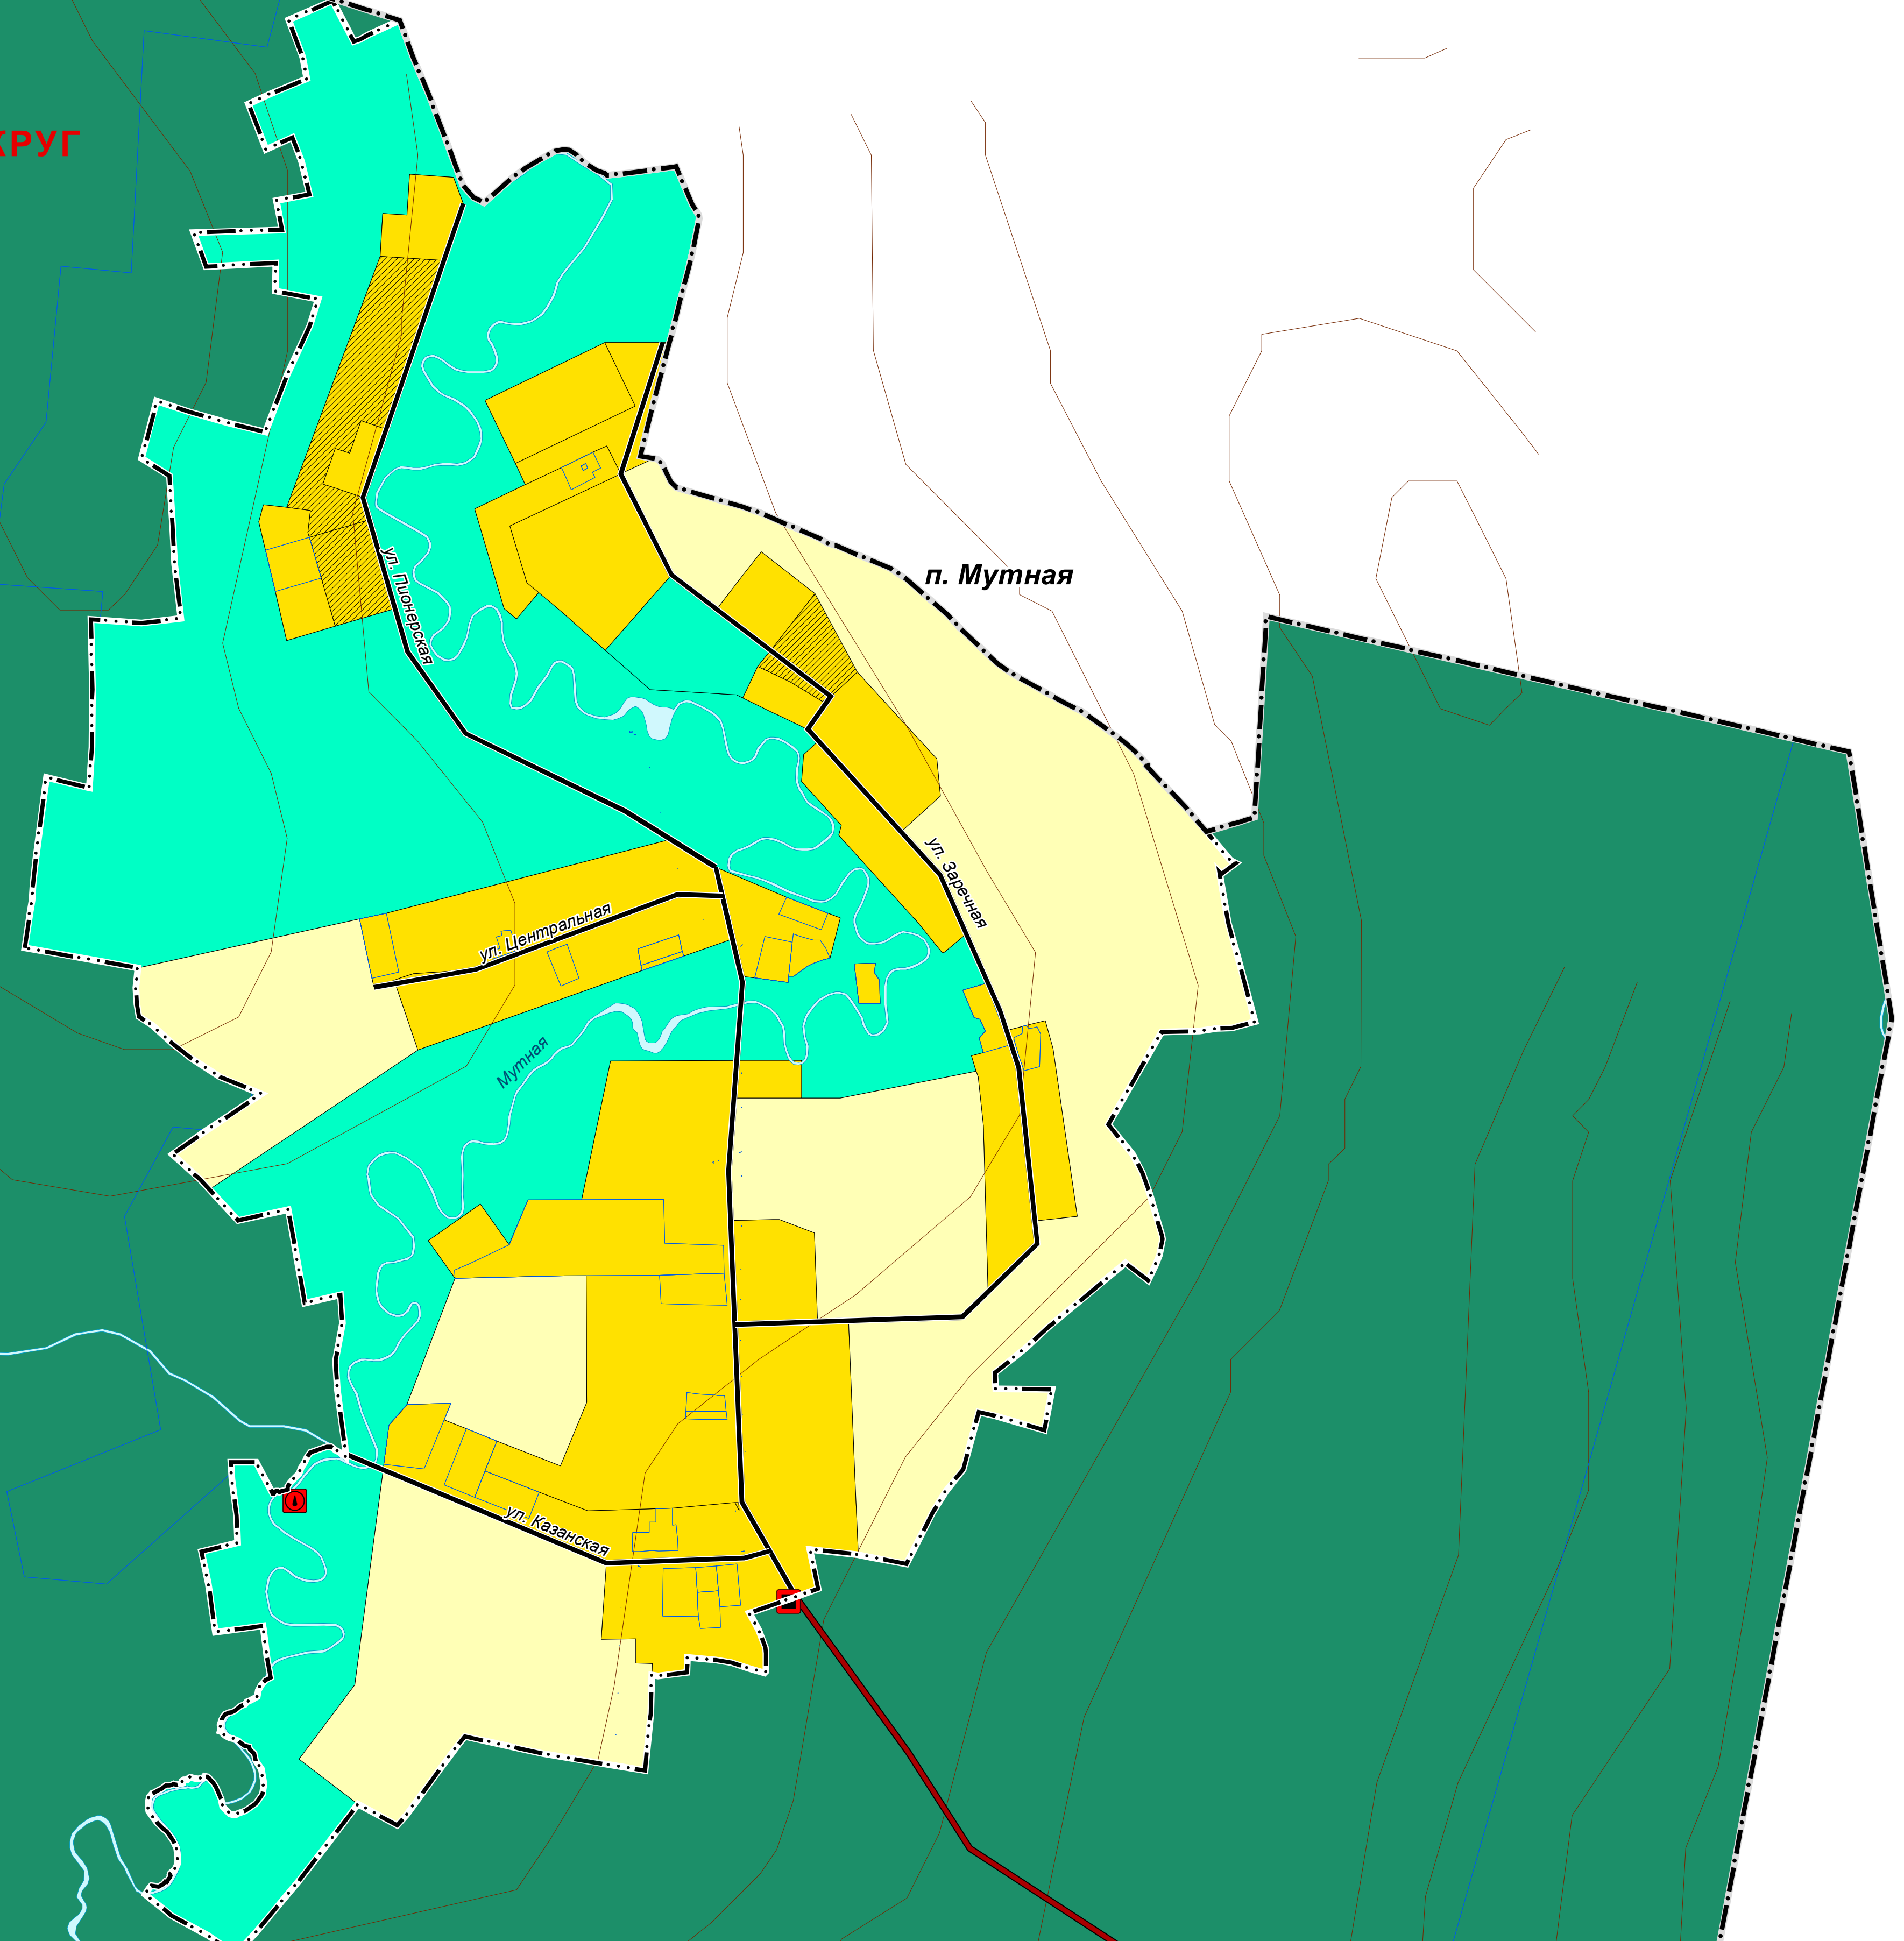

ГЕНЕРАЛЬНЫЙ ПЛАН ДОБРЯНСКОГО ГОРОДСКОГО ОКРУГА ПЕРМСКОГО КРАЯ

ФРАГМЕНТ КАРТЫ ФУНКЦИОНАЛЬНЫХ ЗОН ГОРОДСКОГО ОКРУГА М 1:5 000

ДОБРЯНСКИЙ ГОРОДСКОЙ ОКРУГ

п. Мутная

ул. Центральная

ул. Заречная

Мутная

ул. Казанская

автомагистраль Мутная