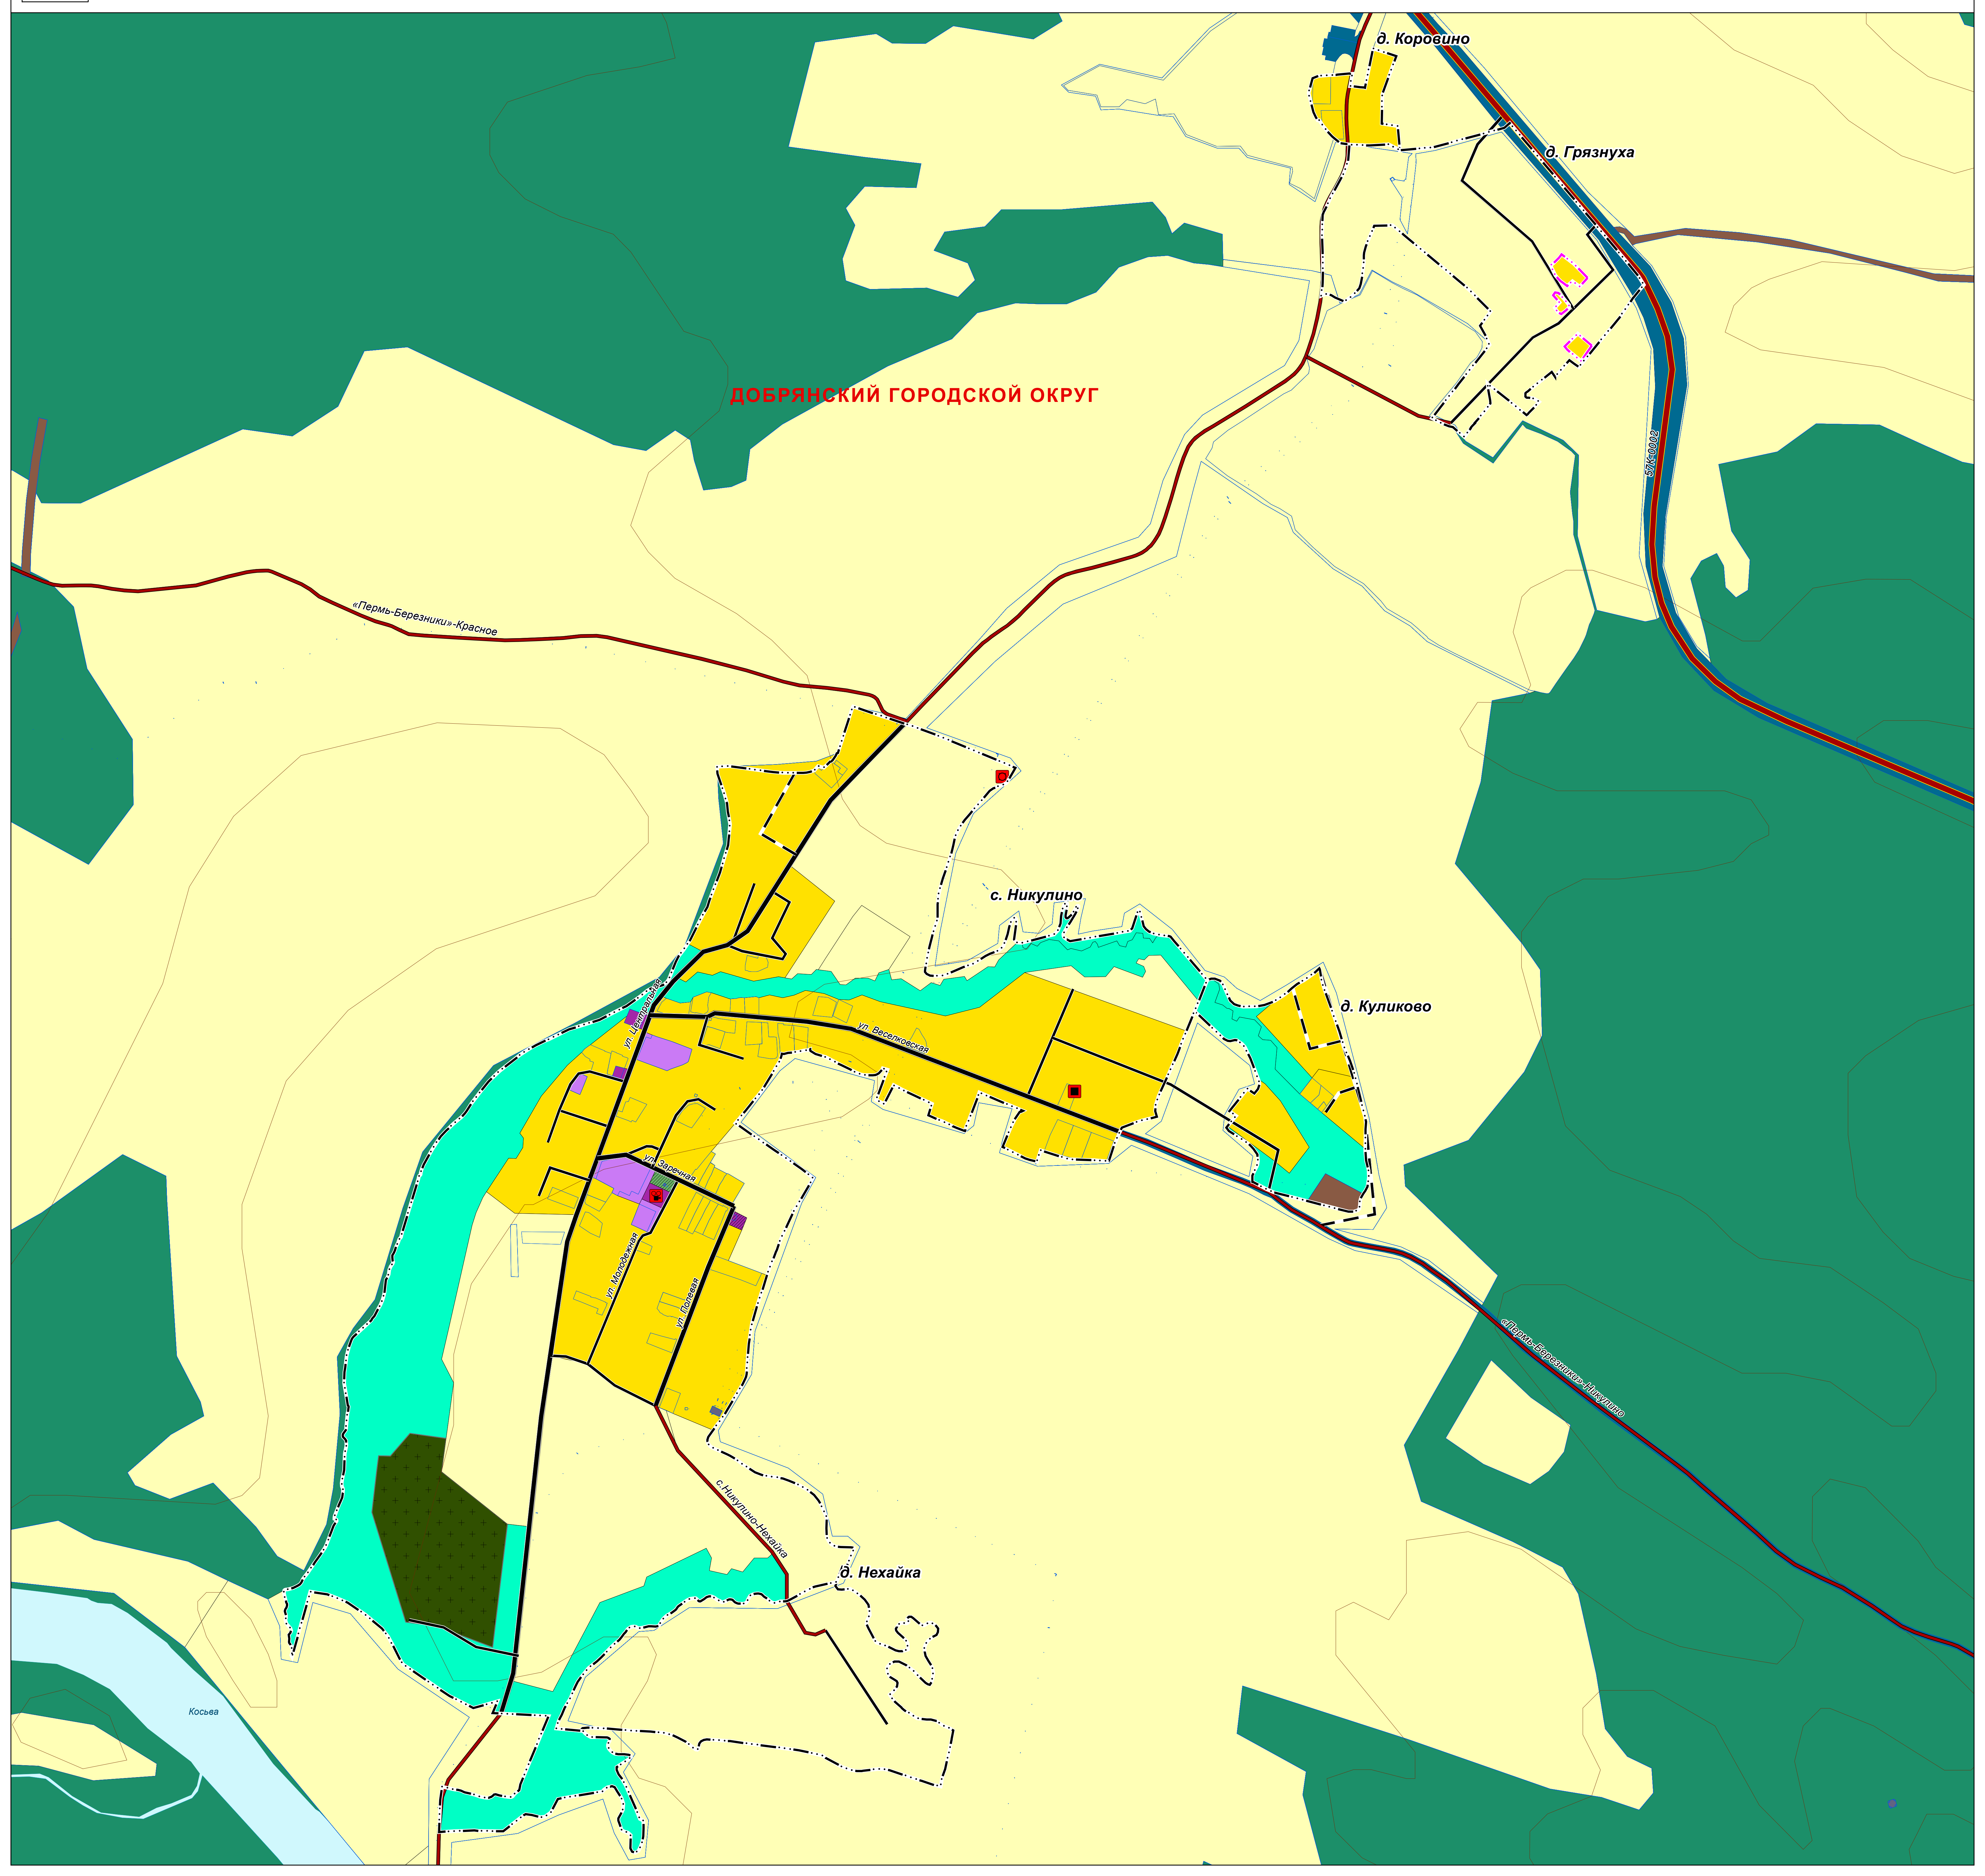

ГЕНЕРАЛЬНЫЙ ПЛАН ДОБРЯНСКОГО ГОРОДСКОГО ОКРУГА ПЕРМСКОГО КРАЯ

ФРАГМЕНТ КАРТЫ ФУНКЦИОНАЛЬНЫХ ЗОН ГОРОДСКОГО ОКРУГА М 1:5 000

ГЕНЕРАЛЬНЫЙ ПЛАН ДОБРЯНСКОГО ГОРОДСКОГО ОКРУГА ПЕРМСКОГО КРАЯ

ФРАГМЕНТ КАРТЫ ФУНКЦИОНАЛЬНЫХ ЗОН ГОРОДСКОГО ОКРУГА М 1:5 000

ДОБРЯНСКИЙ ГОРОДСКОЙ ОКРУГ

ГЕНЕРАЛЬНЫЙ ПЛАН ДОБРЯНСКОГО ГОРОДСКОГО ОКРУГА ПЕРМСКОГО КРАЯ

ФРАГМЕНТ КАРТЫ ФУНКЦИОНАЛЬНЫХ ЗОН ГОРОДСКОГО ОКРУГА М 1:5 000

ДОБРЯНСКИЙ ГОРОДСКОЙ ОКРУГ

п. при ст. Тихая

Пароль-Остичанск